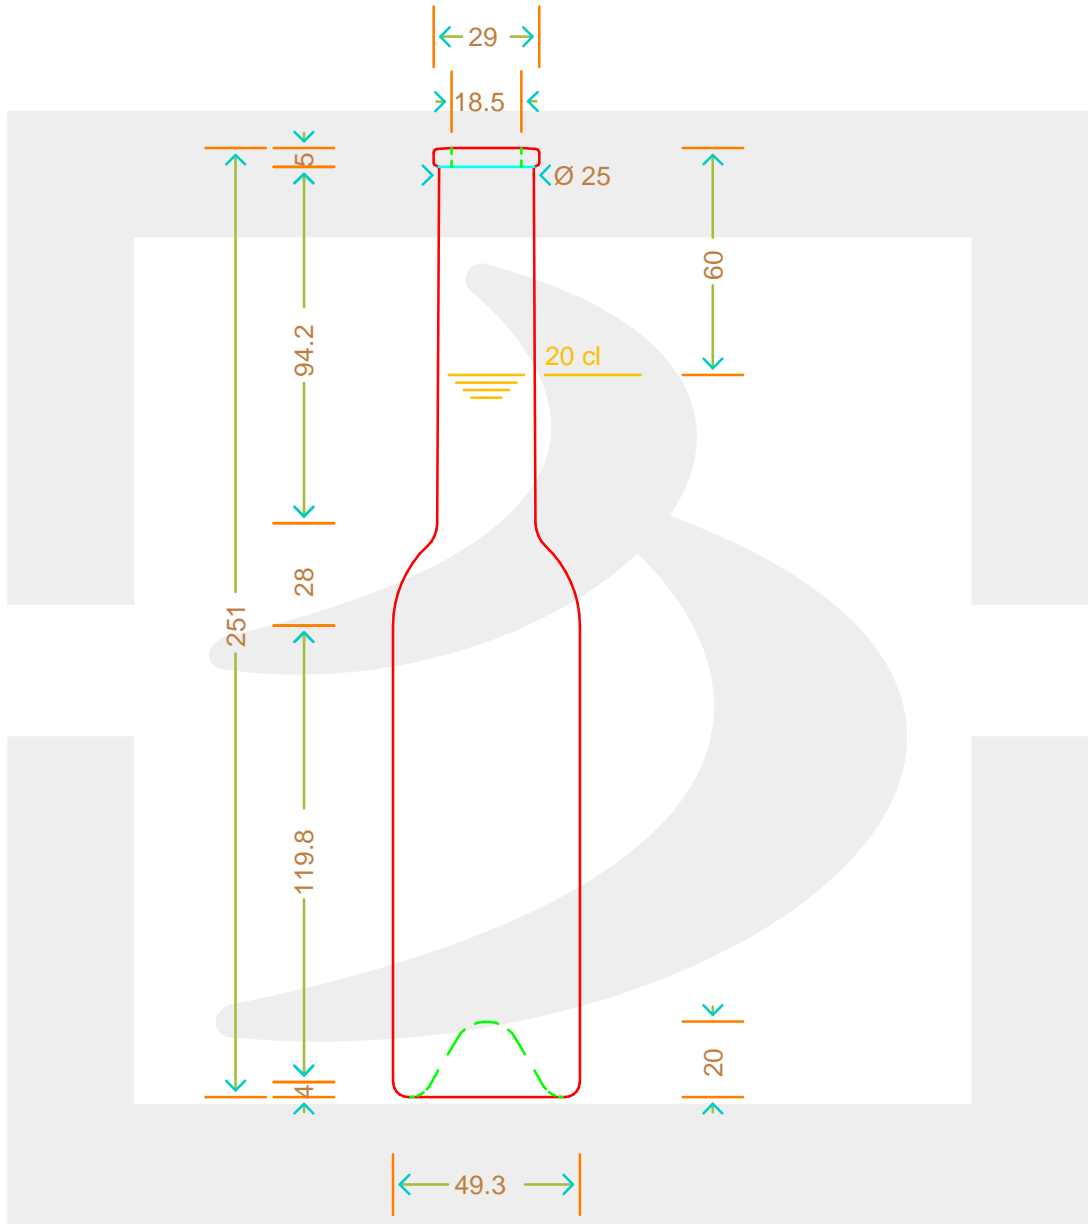

ARTICOLO / ITEM

BOT. SINFONIA 200 F5 DG \$ *

Colore : BIANCO
Color :

bruni glass
a **berlin packaging** company

www.bruniglass.com

SCALA: -
SCALE: -

Capacità R.B. (c.c.): Brimful cap. (c.c.):	215	Peso vetro (gr): Glass weight (gr):	250
Altezza tot (mm): Total height (mm):	251	Bocca: Finish:	FASCETTA
Diametro corpo (mm): Body diameter (mm):	49.3	Min. foro passante (mm): Minimum through bore (mm):	14

LE QUOTE SONO ESPRESSE IN mm
DIMENSIONS ARE EXPRESSED IN mm

COD. ARTICOLO / ITEM CODE

12790T1

Data ultimo aggiornamento / Last update: 07/01/2021
Origine / Source: 12790