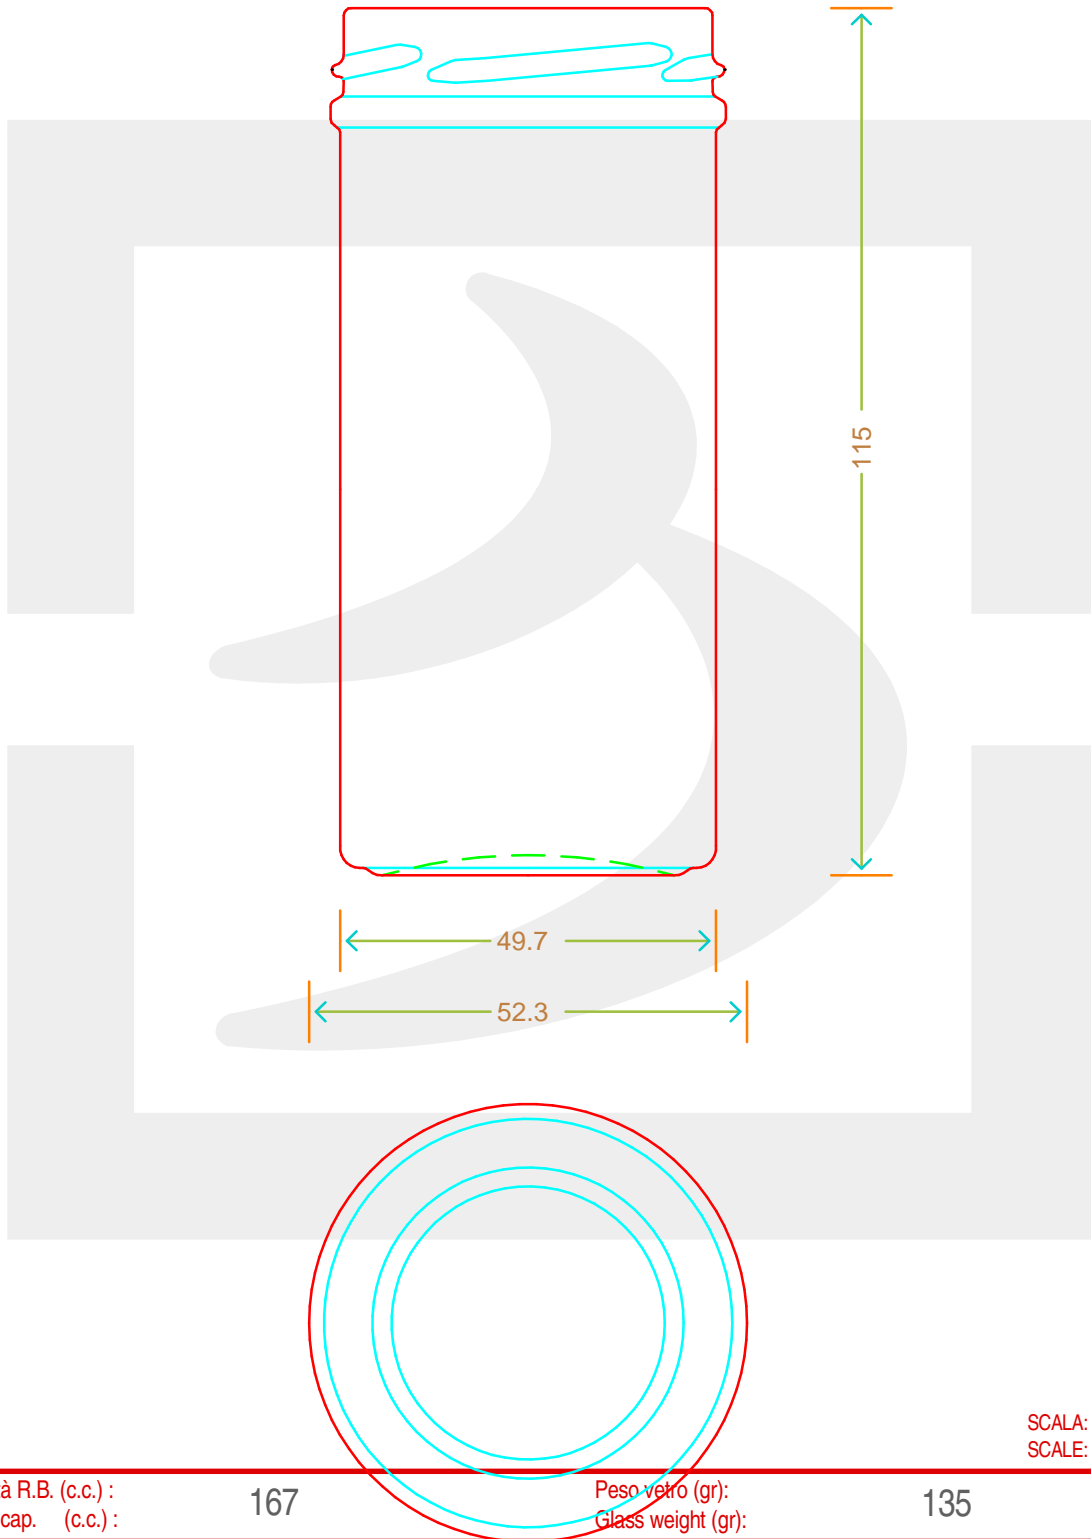

# VASO BONTA' BRUNI 167 T 53 BV \*

Colore : BIANCO  
Color : BIANCO

 **bruni glass**  
a **berlin packaging** company

www.bruniglass.com

SCALA: 1:1  
SCALE:

Capacità R.B. (c.c.): Brimful cap. (c.c.):	167	Peso vetro (gr): Glass weight (gr):	135
Altezza tot (mm): Total height (mm):	115	Bocca: Finish:	TWIST-OFF
Diametro corpo (mm): Body diameter (mm):	52.3	Min. foro passante (mm): Minimum through bore (mm):	

LE QUOTE SONO ESPRESSE IN mm  
DIMENSIONS ARE EXPRESSED IN mm

COD. ARTICOLO / ITEM CODE

**12776P1**

Data ultimo aggiornamento / Last update: 07/05/2019  
Origine / Source: 12776