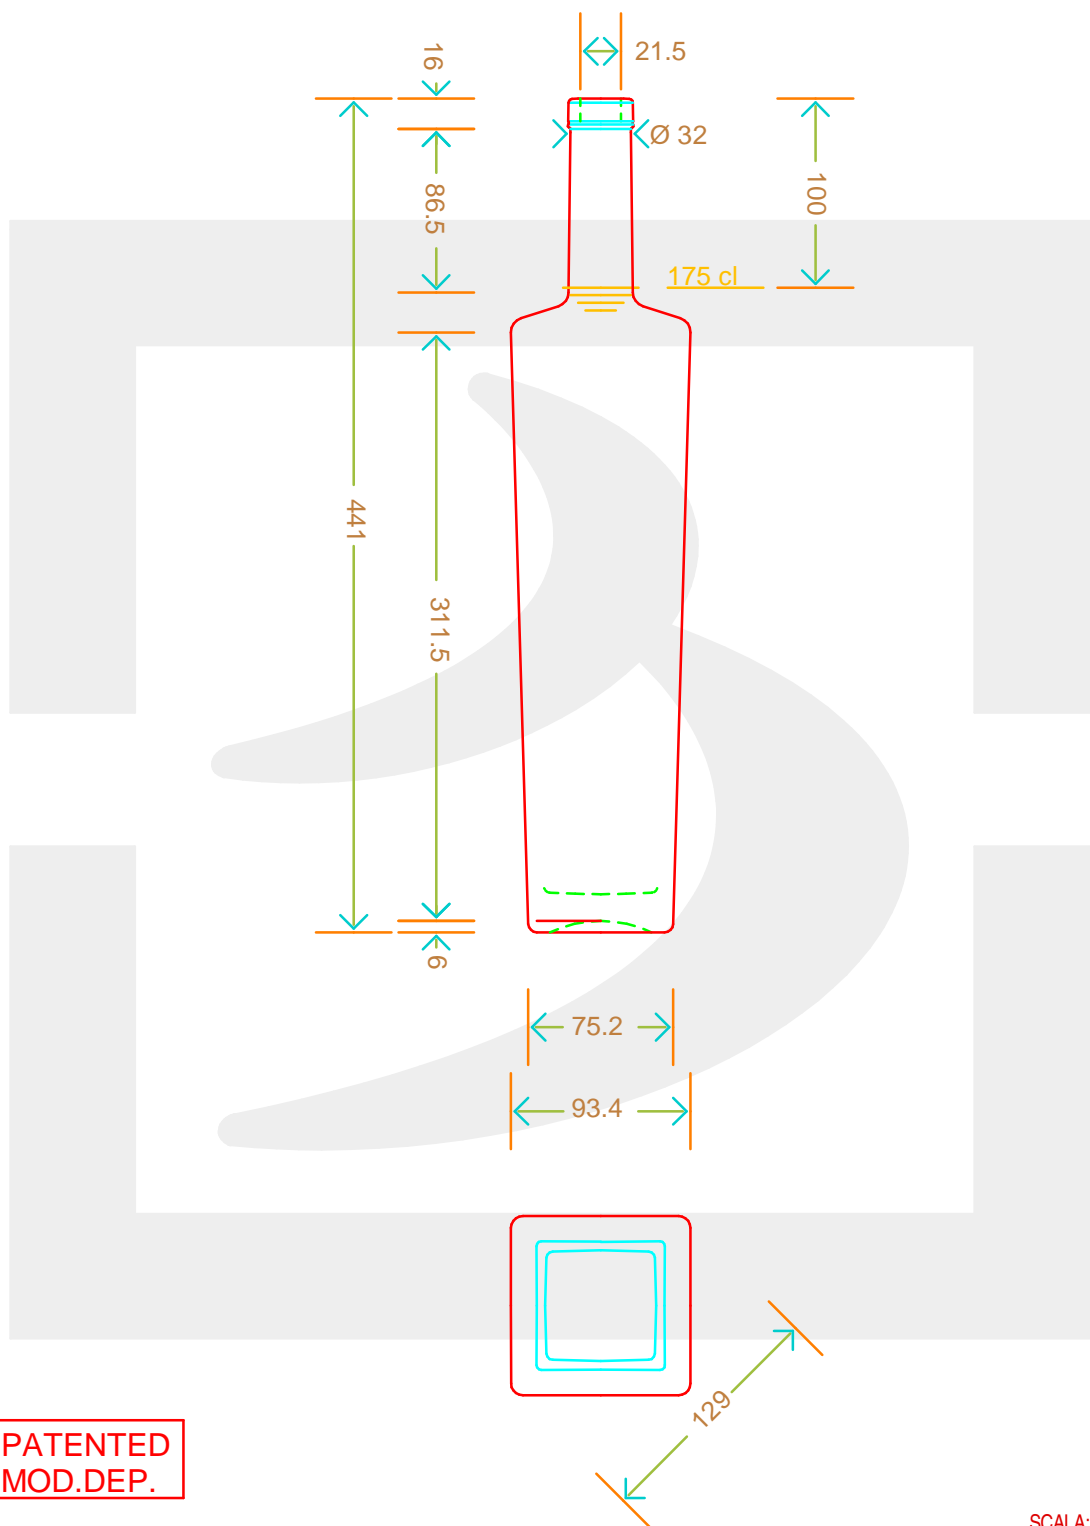

ARTICOLO / ITEM

BOT. MILLENIA 1750 BETS ST \$ *

Colore : BIANCO
Color :

bruni glass
a berlin packaging company

www.bruniglass.com

MODELLO DEPOSITATO - PATENTED

SCALA: 1:1
SCALE:

Capacità R.B. (c.c.) : Brimful cap. (c.c.) :	1785	Peso vetro (gr): Glass weight (gr):	1600
Altezza tot (mm): Total height (mm):	441	Bocca: Finish:	BETS
Diametro corpo (mm): Body diameter (mm):	93.4	Min. foro passante (mm): Minimum through bore (mm):	18

LE QUOTE SONO ESPRESSE IN mm
DIMENSIONS ARE EXPRESSED IN mm

COD. ARTICOLO / ITEM CODE
12748D2

Data ultimo aggiornamento / Last update: 07/05/2019
Origine / Source: 12748