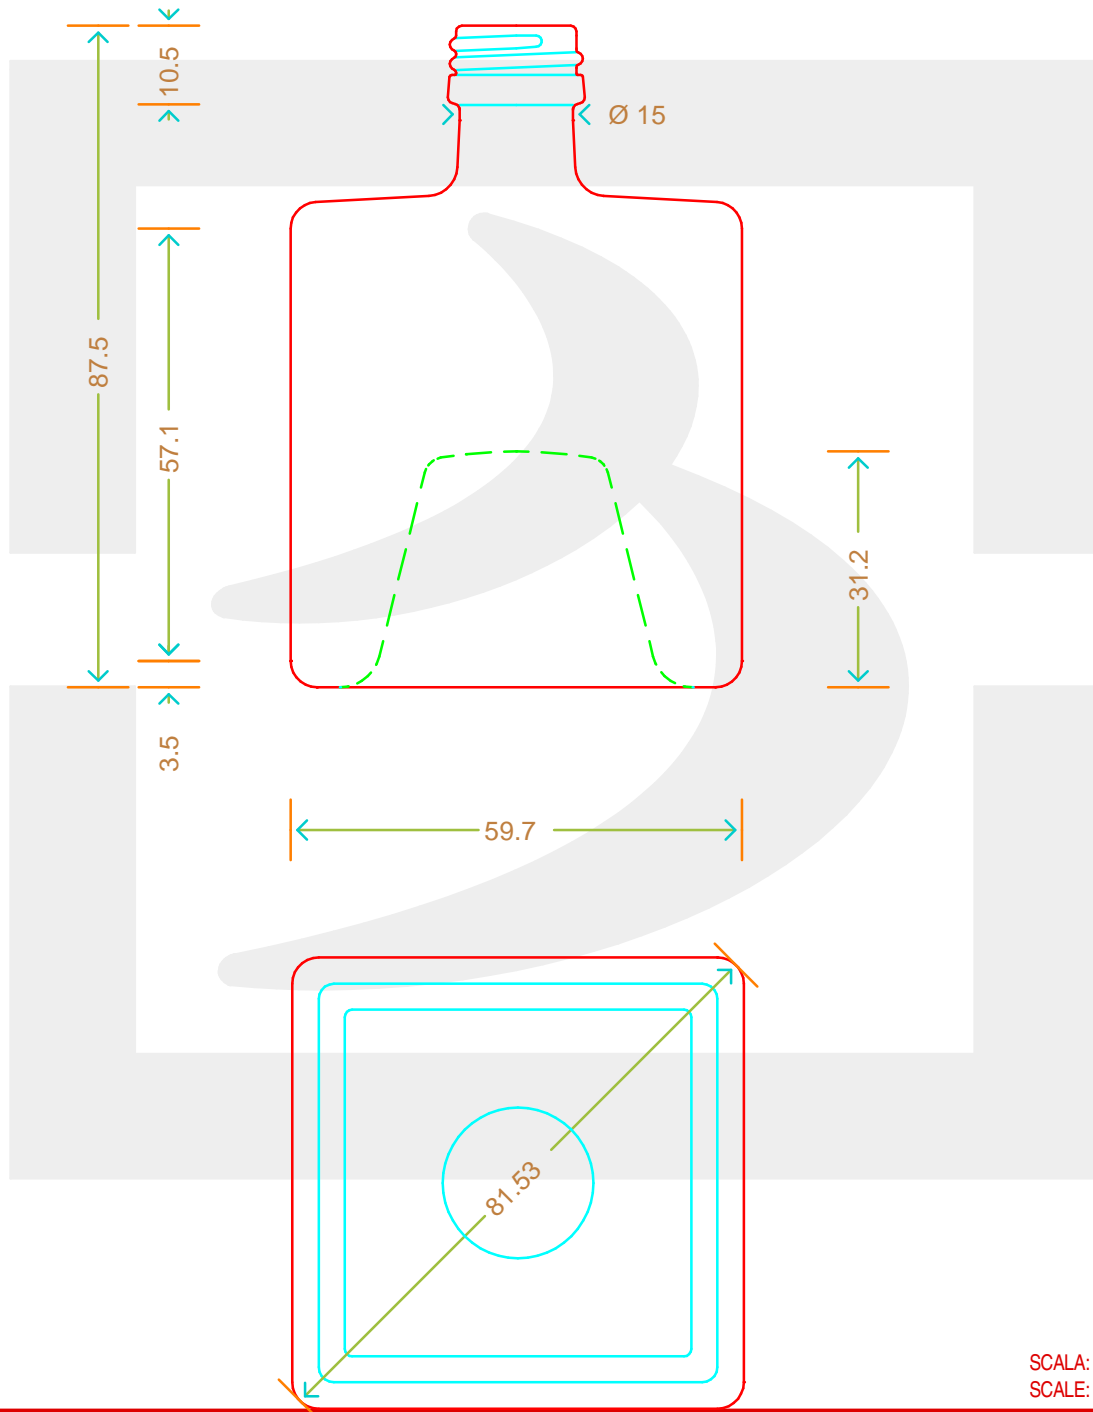

ARTICOLO / ITEM

BOT. MYSTIC IMPIL 100 P 18 *

Colore : BIANCO
Color : BIANCO

bruni glass
a berlin packaging company

www.bruniglass.com

MOD.DEP.
PATENTED

SCALA: -
SCALE: -

Capacità R.B. (c.c.) : Brimful cap. (c.c.) :	110	Peso vetro (gr): Glass weight (gr):	250
Altezza tot (mm): Total height (mm):	87.5	Bocca: Finish:	PILFER-PROOF
Diametro corpo (mm): Body diameter (mm):	59.7	Min. foro passante (mm): Minimum through bore (mm):	8

LE QUOTE SONO ESPRESSE IN mm
DIMENSIONS ARE EXPRESSED IN mm

COD. ARTICOLO / ITEM CODE

12701T1

Data ultimo aggiornamento / Last update: 07/05/2019
Origine / Source: 12701