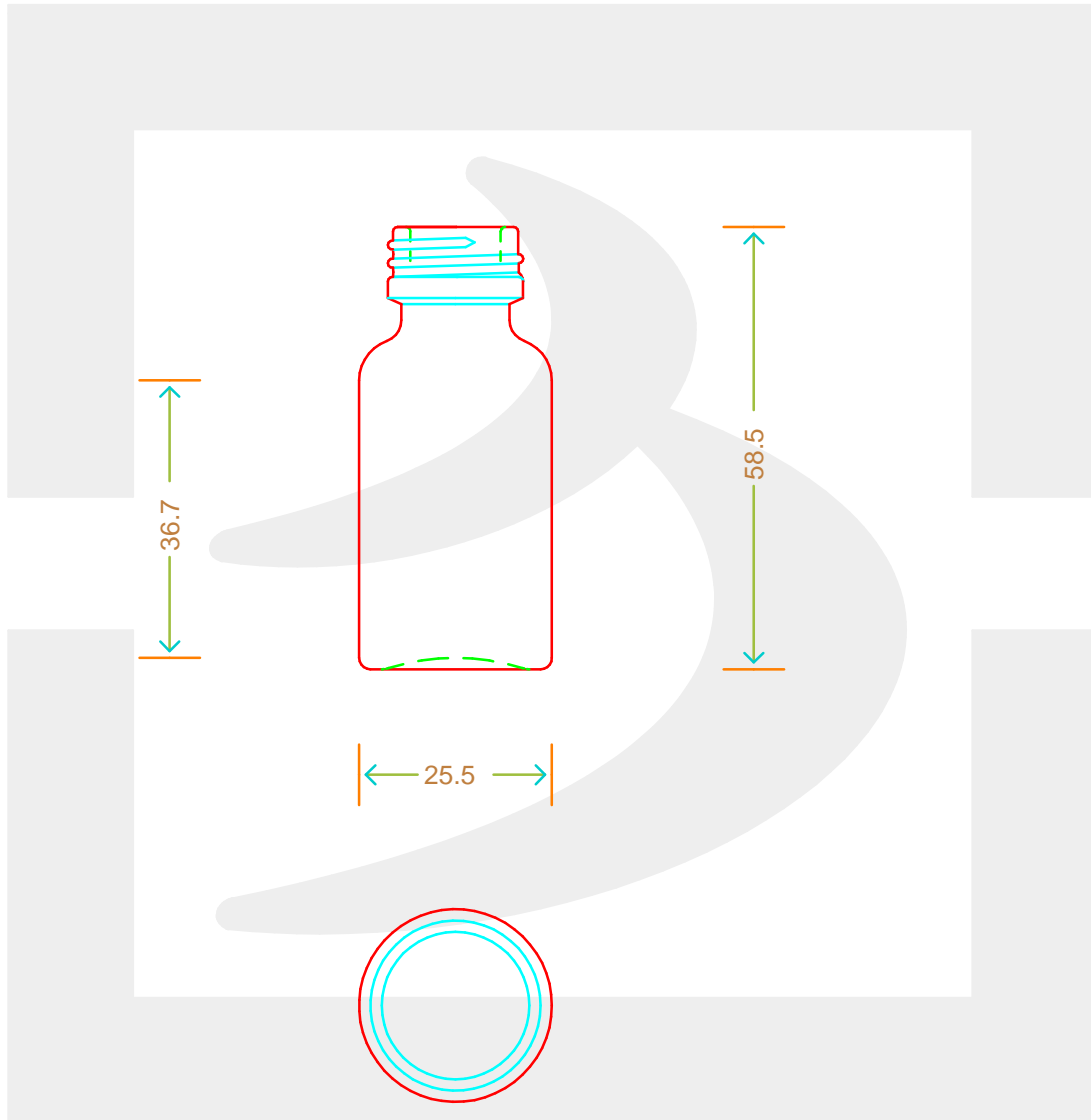

ARTICOLO / ITEM

FLACONE TONDO 10 P 18 VG # *

Colore : GIALLO
Color : GIALLO

SCALA: -
SCALE: -

Capacità R.B. (c.c.) : Brimful cap. (c.c.) :	15	Peso vetro (gr): Glass weight (gr):	24
Altezza tot (mm): Total height (mm):	58.5	Bocca: Finish:	PILFER-PROOF
Diametro corpo (mm): Body diameter (mm):	25.5	Min. foro passante (mm): Minimum through bore (mm):	

LE QUOTE SONO ESPRESSE IN mm
DIMENSIONS ARE EXPRESSED IN mm

COD. ARTICOLO / ITEM CODE

12658T2