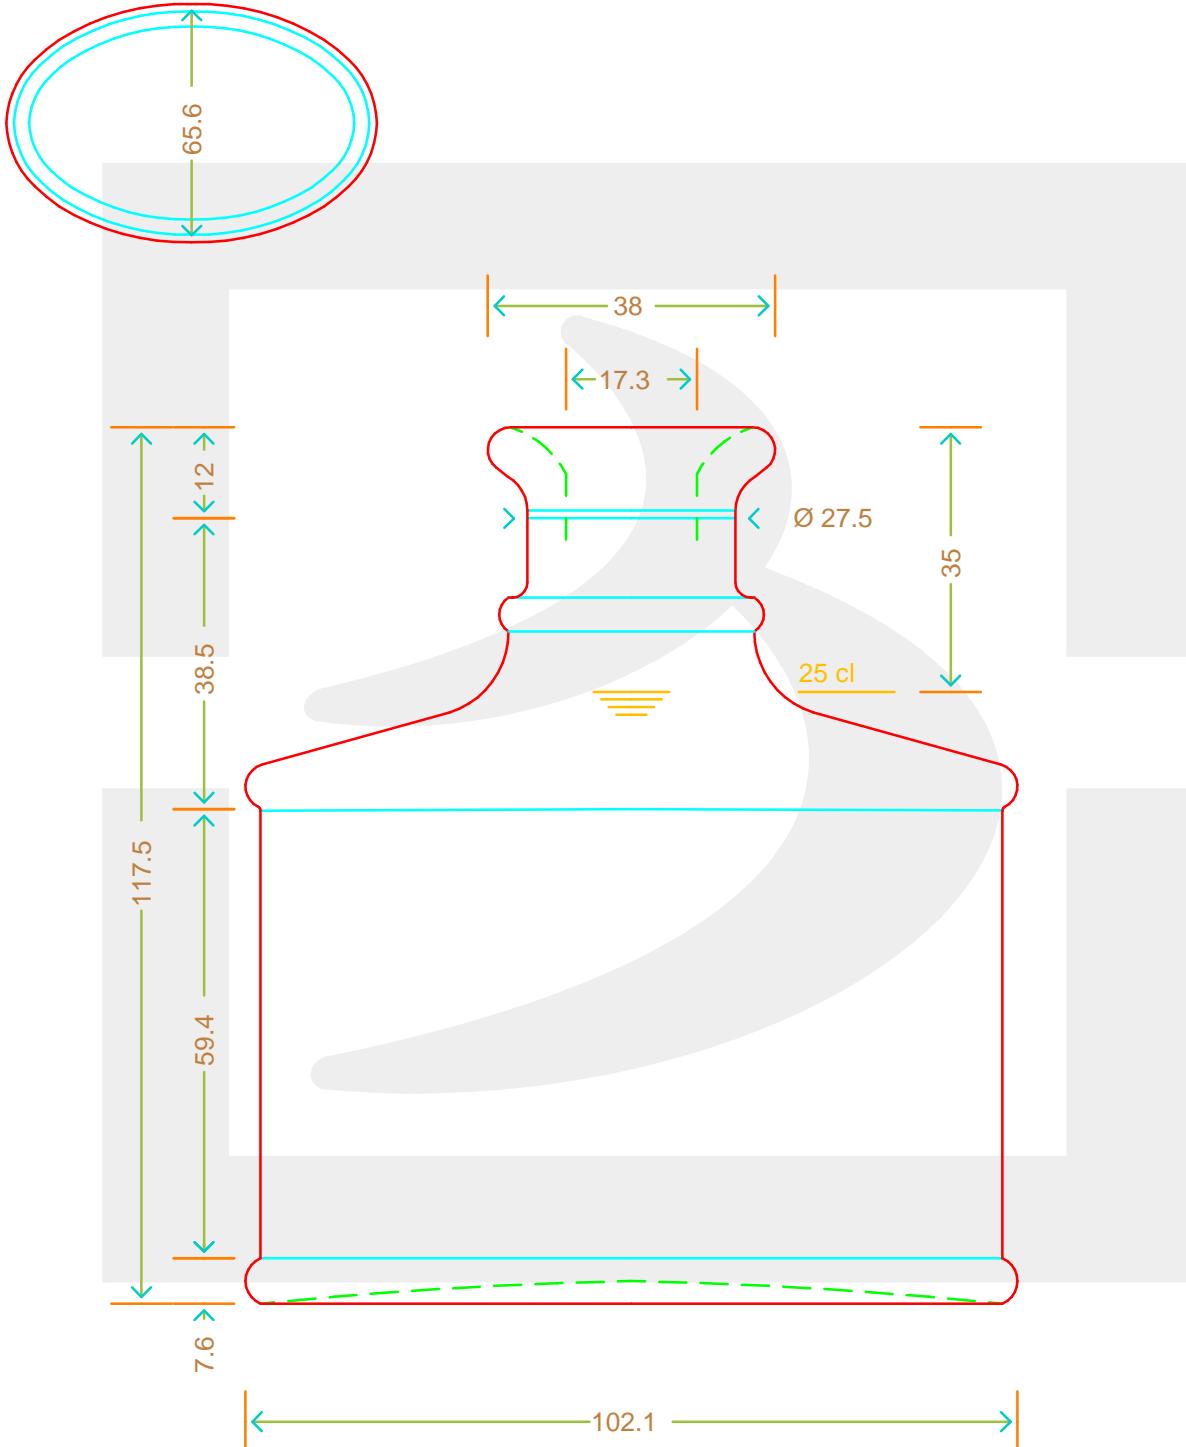

ARTICOLO / ITEM

BOT. LULU' OVALE 250 BP *

Colore: BIANCO
Color: BIANCO

bruni glass
a berlin packaging company

www.bruniglass.com

MOD.DEP.
PATENTED

SCALA: -
SCALE: -

Capacità R.B. (c.c.): Brimful cap. (c.c.):	262	Peso vetro (gr): Glass weight (gr):	350
Altezza tot (mm): Total height (mm):	117.5	Bocca: Finish:	BOCCA PROFUMO
Diametro corpo (mm): Body diameter (mm):	102.1	Min. foro passante (mm): Minimum through bore (mm):	

LE QUOTE SONO ESPRESSE IN mm
DIMENSIONS ARE EXPRESSED IN mm

COD. ARTICOLO / ITEM CODE

12641D1

Data ultimo aggiornamento / Last update: 07/05/2019
Origine / Source: 12641