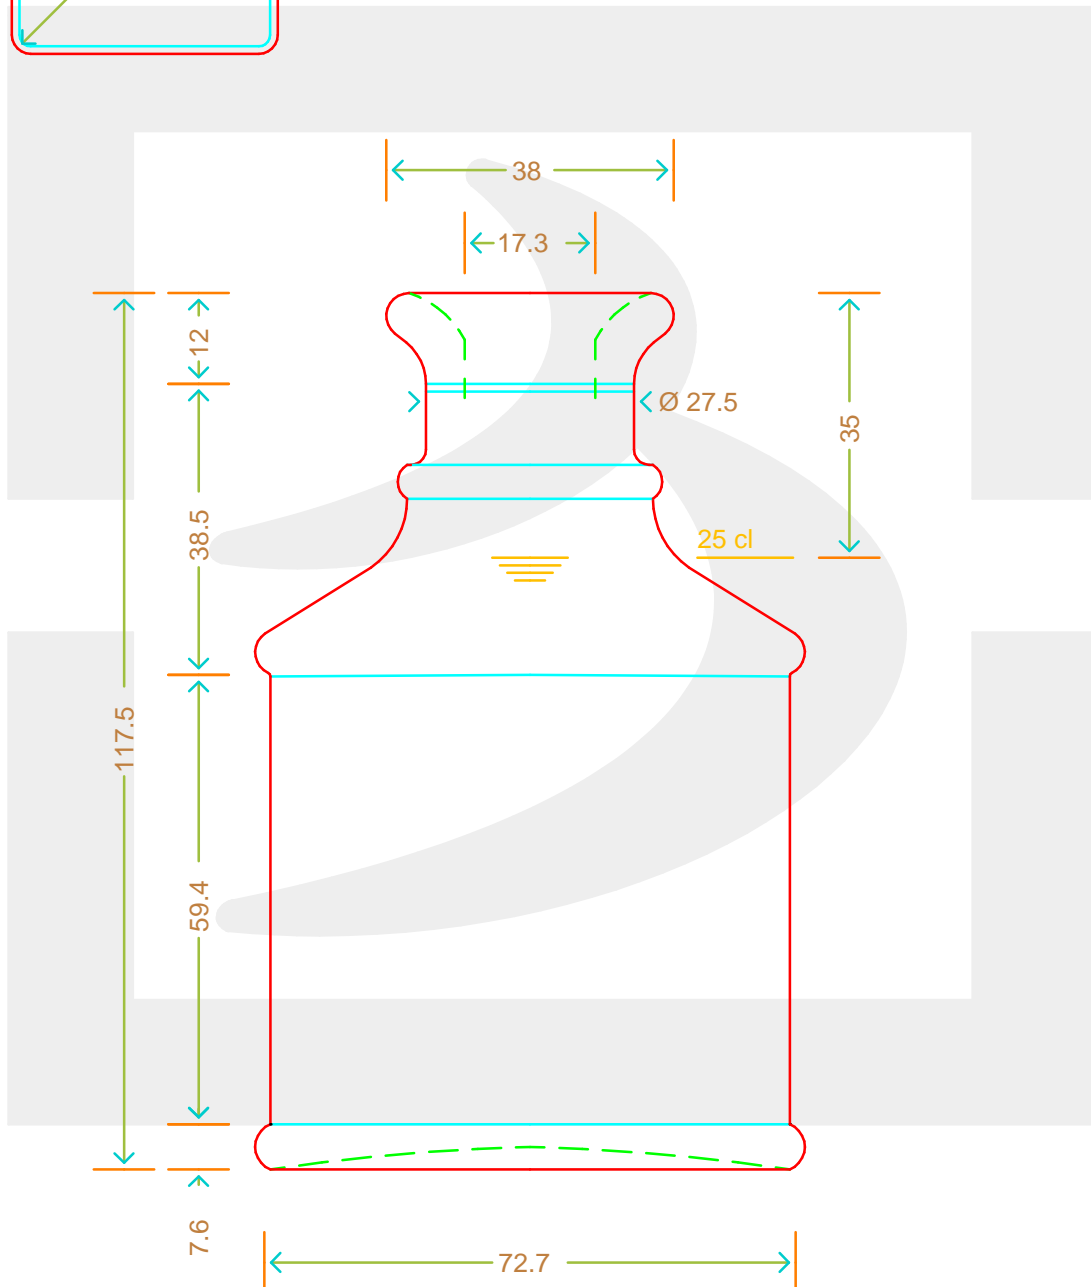

ARTICOLO / ITEM

BOT. LULU' CARRE' 250 BP *

Colore: **BIANCO**
Color:

**MOD.DEP.
PATENTED**

SCALA: -
SCALE: -

Capacità R.B. (c.c.): Brimful cap. (c.c.):	262	Peso vetro (gr): Glass weight (gr):	350
Altezza tot (mm): Total height (mm):	117.5	Bocca: Finish:	BOCCA PROFUMO
Diametro corpo (mm): Body diameter (mm):	72.7	Min. foro passante (mm): Minimum through bore (mm):	

LE QUOTE SONO ESPRESSE IN mm
DIMENSIONS ARE EXPRESSED IN mm

COD. ARTICOLO / ITEM CODE

12639D1