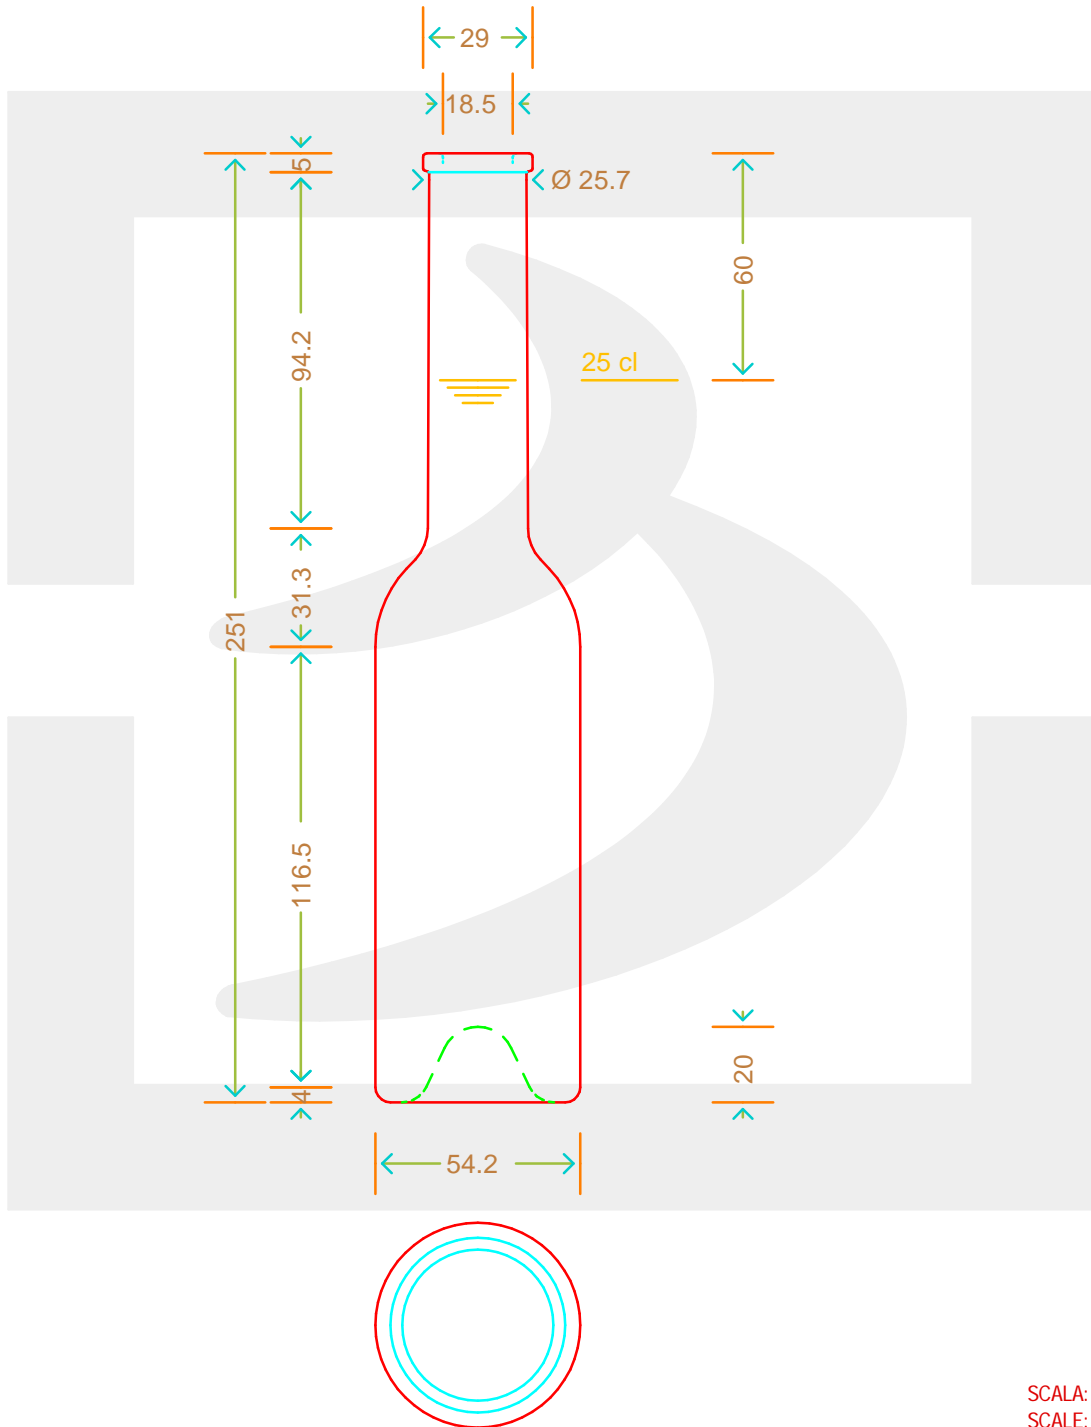

ARTICOLO / ITEM

BOT. SINFONIA 250 F5 INT 18,5 DG *

Colore : BIANCO
Color :

bruni glass
a berlin packaging company

www.bruniglass.com

SCALA: -
SCALE: -

Capacità R.B. (c.c.) : Brimful cap. (c.c.) :	262	Peso vetro (gr): Glass weight (gr):	250
Altezza tot (mm): Total height (mm):	251	Bocca: Finish:	FASCETTA
Diametro corpo (mm): Body diameter (mm):	54.2	Min. foro passante (mm): Minimum through bore (mm):	14

LE QUOTE SONO ESPRESSE IN mm
DIMENSIONS ARE EXPRESSED IN mm

COD. ARTICOLO / ITEM CODE

12631T1

Data ultimo aggiornamento / Last update: 12/08/2020
Origine / Source: 12631