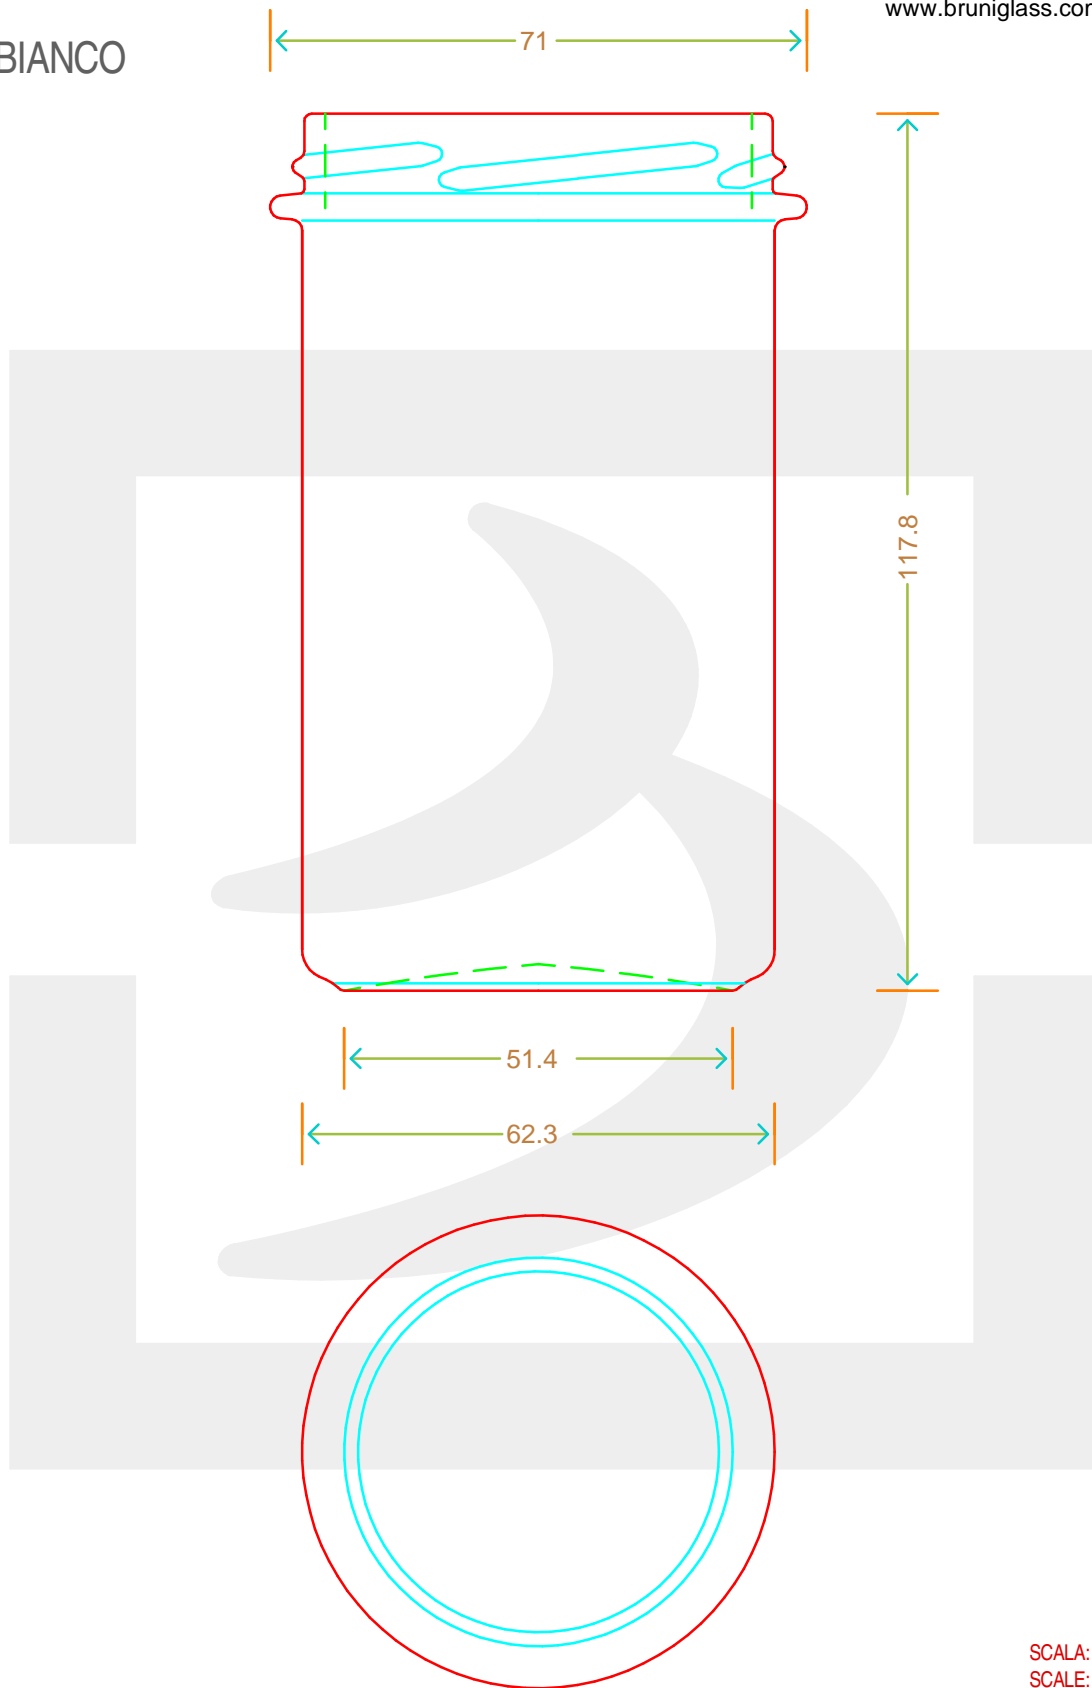

ARTICOLO / ITEM

VASO BONTA' 280 T 66

Colore: BIANCO
Color: BIANCO

 **bruni glass**
a **berlin packaging** company

www.bruniglass.com

SCALA: -
SCALE: -

Capacità R.B. (c.c.): Brimful cap. (c.c.):	280	Peso vetro (gr): Glass weight (gr):	195
Altezza tot (mm): Total height (mm):	117.8	Bocca: Finish:	TWIST-OFF
Diametro corpo (mm): Body diameter (mm):	62.3	Min. foro passante (mm): Minimum through bore (mm):	

LE QUOTE SONO ESPRESSE IN mm
DIMENSIONS ARE EXPRESSED IN mm

COD. ARTICOLO / ITEM CODE
12613P2

Data ultimo aggiornamento / Last update: 07/05/2019
Origine / Source: 12613