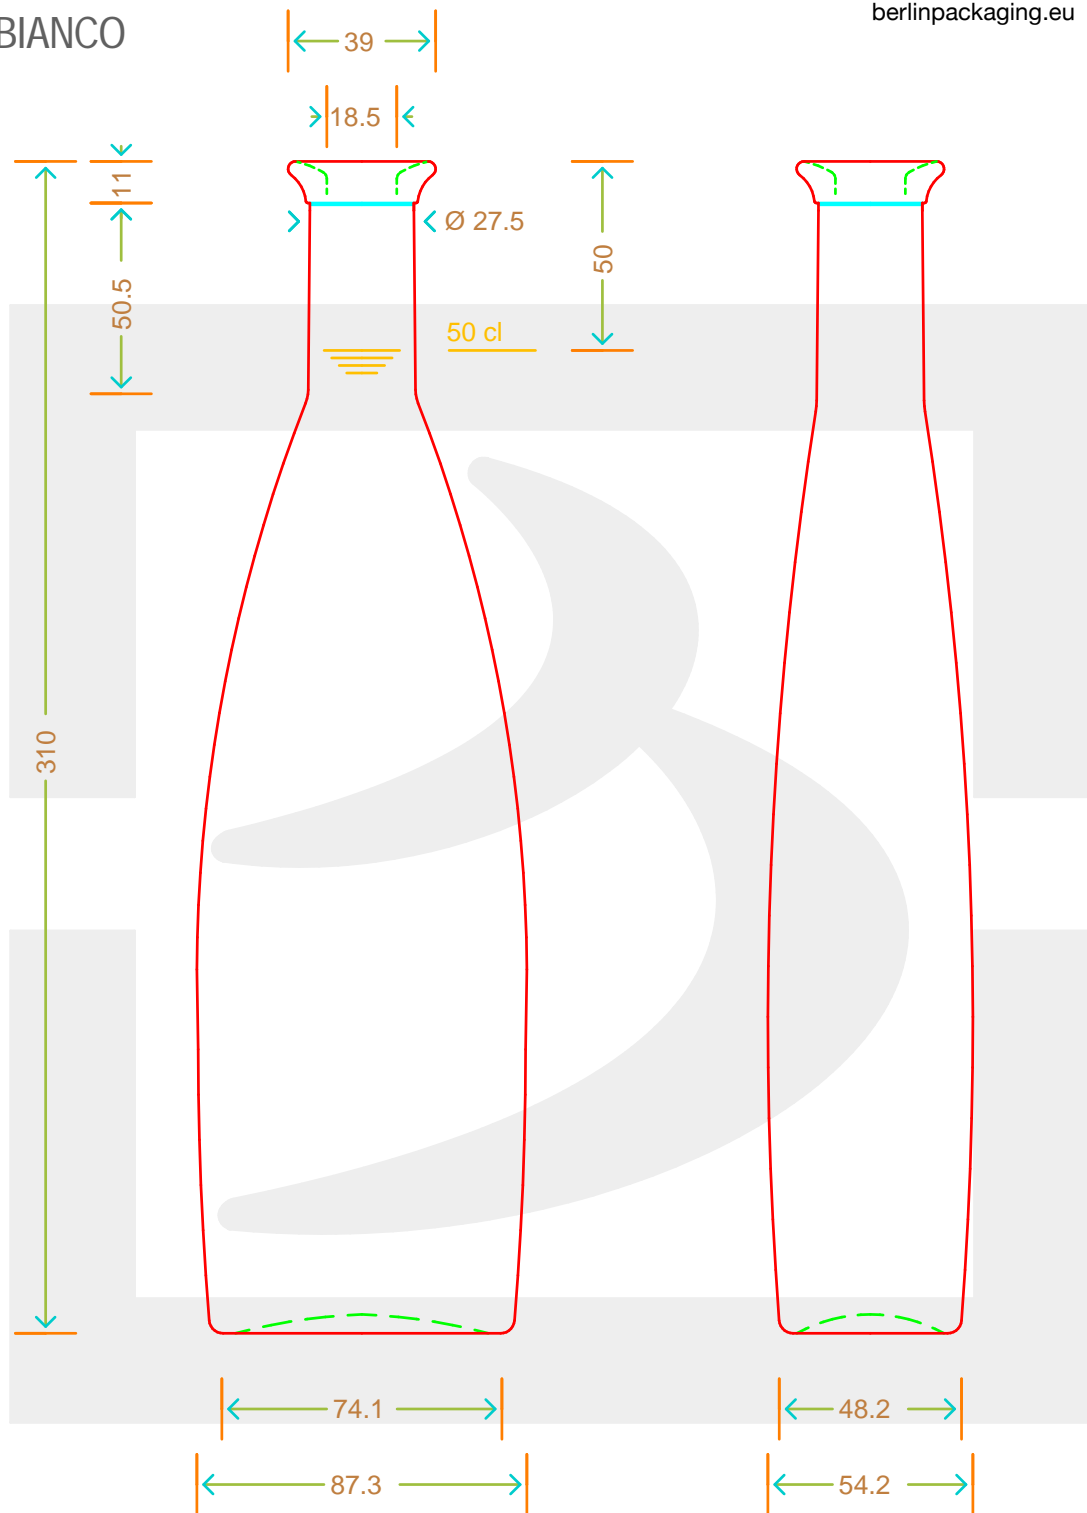

ARTICOLO / ITEM

BOT. MIRELLA 500 BP *

berlinpackaging.eu

Colore : BIANCO
Color : BIANCO

Il disegno è puramente indicativo e non vincolante - Berlin Packaging Italy S.p.A. non assume garanzia od obbligazione alcuna per l'utilizzo del presente disegno nè per le informazioni in esso riportate
This drawing is approximate and not binding - Berlin Packaging Italy S.p.A. does not assume any guarantee or obligation for use of this drawing or for information contained therein

Capacità R.B. (c.c.): Brimful capacity (c.c.):	512	Peso vetro (gr): Glass weight (gr):	500
Altezza tot. (mm): Total height (mm):	310	Bocca: Finish:	BOCCA PROFUMO
Diametro corpo (mm): Body diameter (mm):	87.3	Min. foro passante (mm): Minimum through bore (mm):	
Resistenza a pressione (bar): Pressure resistance (bar):	-	Scala: Scale:	1:1

Per ulteriori informazioni tecniche contattare il referente commerciale
For full technical details please contact sales representative

COD. ARTICOLO / ITEM CODE
12601D1

Data ultimo aggiornamento / Last update: 10/12/2021
Origine / Source: 12601