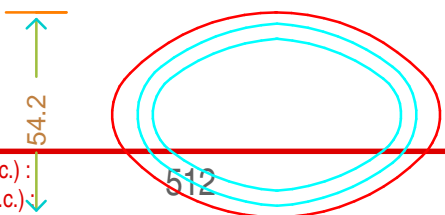

ARTICOLO / ITEM

BOT. MIRELLA 500 BP *

Colore: **BIANCO**
Color:

SCALA: -
SCALE: -

Capacità R.B. (c.c.): Brimful cap. (c.c.):	512	Peso vetro (gr): Glass weight (gr):	500
Altezza tot (mm): Total height (mm):	310	Bocca: Finish:	BOCCA PROFUMO
Diametro corpo (mm): Body diameter (mm):	87.3	Min. foro passante (mm): Minimum through bore (mm):	

LE QUOTE SONO ESPRESSE IN mm
DIMENSIONS ARE EXPRESSED IN mm

COD. ARTICOLO / ITEM CODE

12601D1