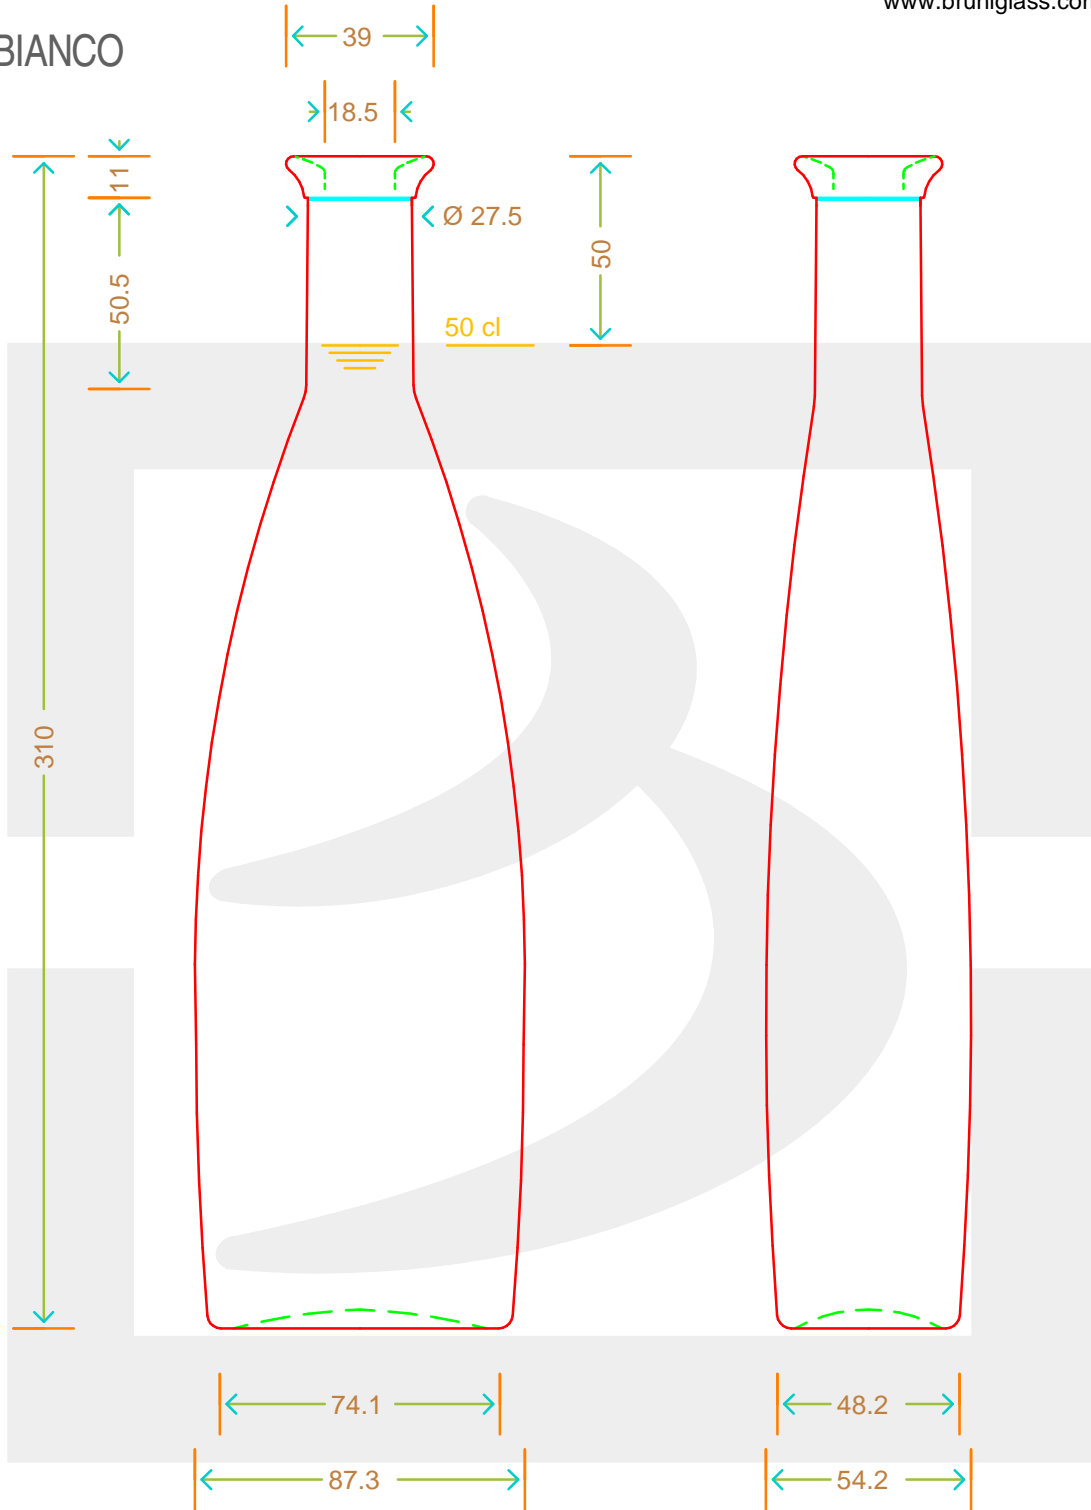

ARTICOLO / ITEM

BOT. MIRELLA 500 BP *

Colore: **BIANCO**
Color:

SCALA: -
SCALE: -

Capacità R.B. (c.c.): Brimful cap. (c.c.):	512	Peso vetro (gr): Glass weight (gr):	500
Altezza tot (mm): Total height (mm):	310	Bocca: Finish:	BOCCA PROFUMO
Diametro corpo (mm): Body diameter (mm):	87.3	Min. foro passante (mm): Minimum through bore (mm):	

LE QUOTE SONO ESPRESSE IN mm
DIMENSIONS ARE EXPRESSED IN mm

COD. ARTICOLO / ITEM CODE

12601D1