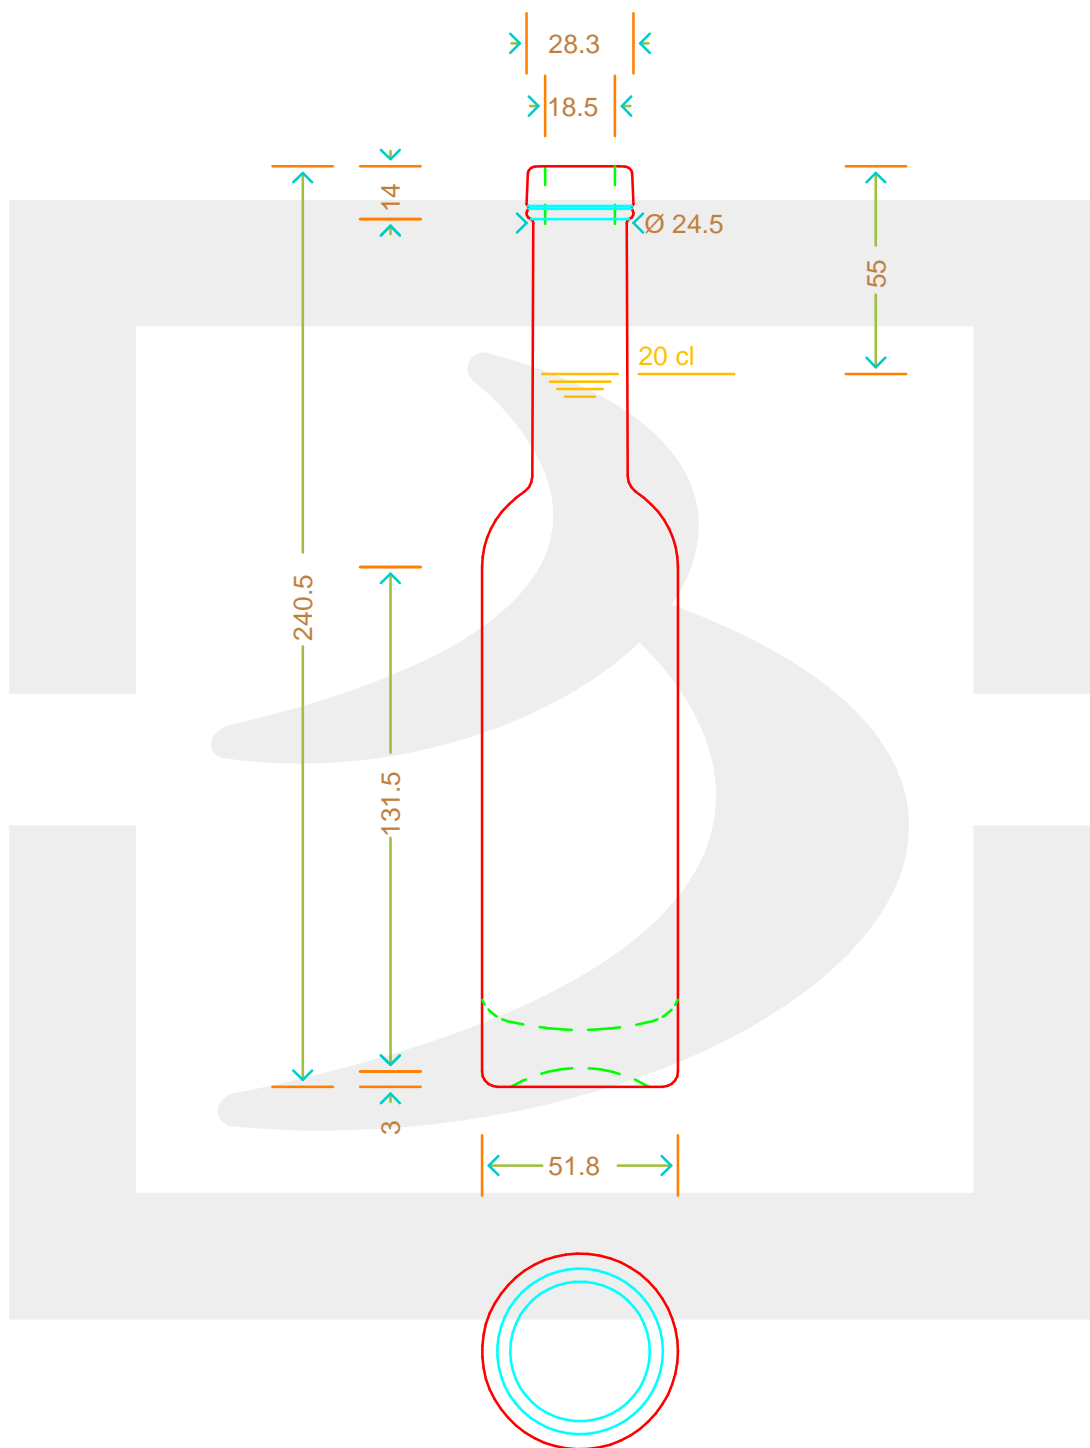

ARTICOLO / ITEM

BOT. SERENADE 200 ALTA BETS *

Colore : BIANCO
Color : BIANCO

 **bruni glass**
a **berlin packaging** company

www.bruniglass.com

SCALA: -
SCALE: -

| | | | |
|---|-------|--|------|
| Capacità R.B. (c.c.) : Brimful cap. (c.c.) : | 215 | Peso vetro (gr): Glass weight (gr): | 350 |
| Altezza tot (mm): Total height (mm): | 240.5 | Bocca: Finish: | BETS |
| Diametro corpo (mm): Body diameter (mm): | 51.8 | Min. foro passante (mm): Minimum through bore (mm): | 15 |

LE QUOTE SONO ESPRESSE IN mm
DIMENSIONS ARE EXPRESSED IN mm

COD. ARTICOLO / ITEM CODE

12577P1

Data ultimo aggiornamento / Last update: 07/05/2019
Origine / Source: 12577