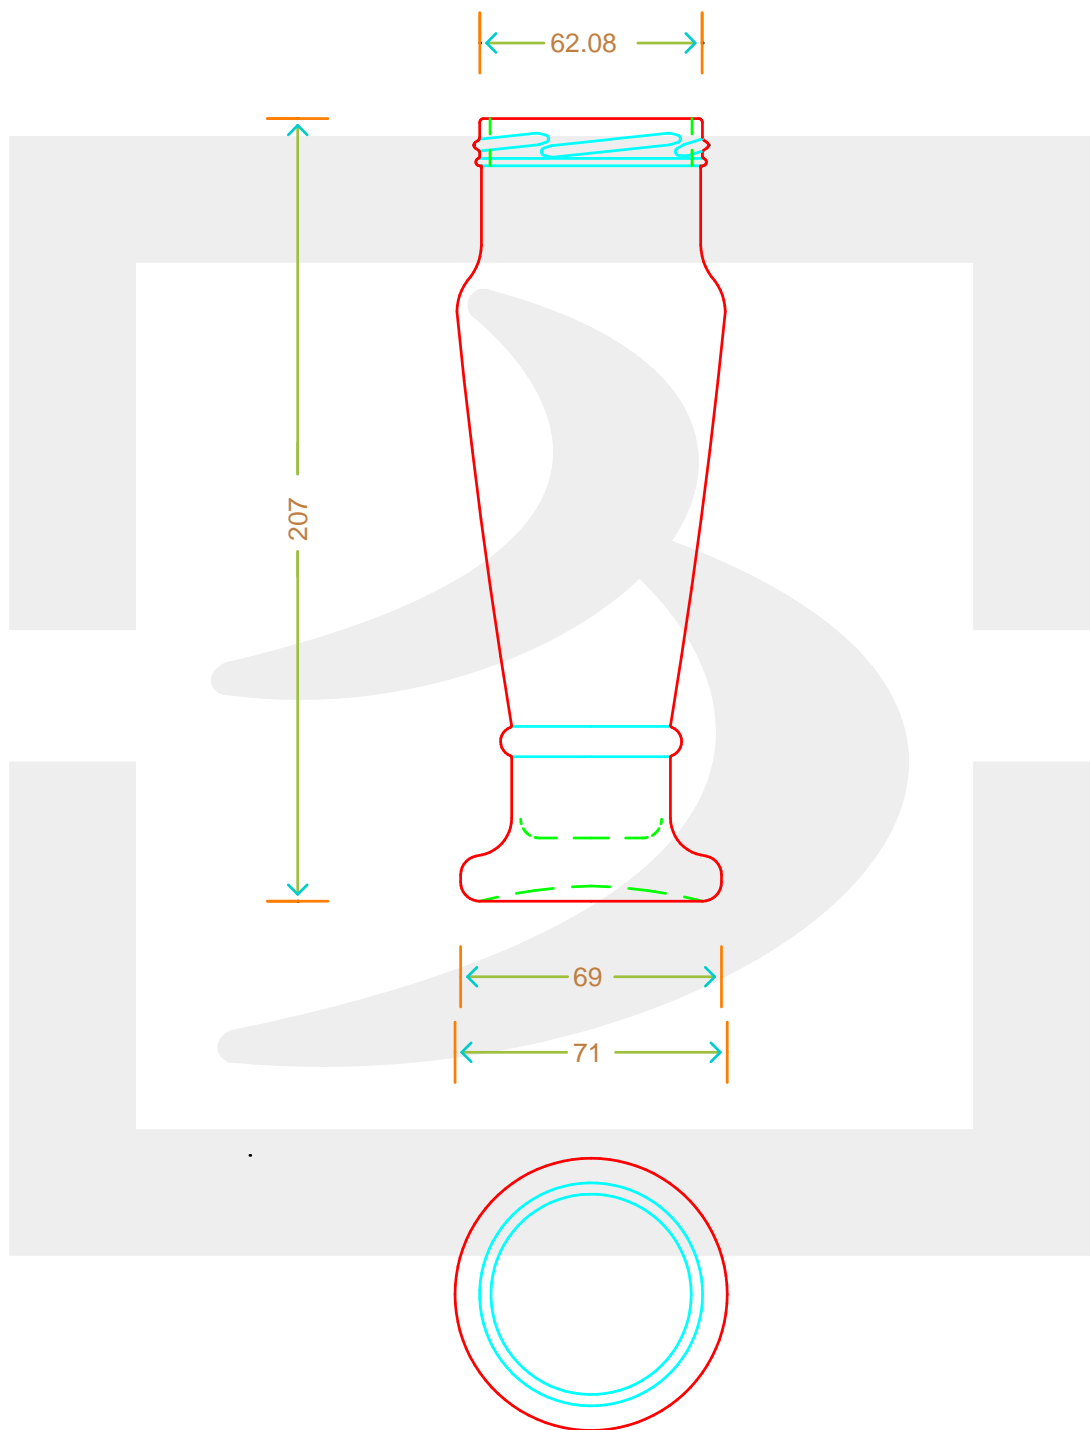

ARTICOLO / ITEM

VASO JOEL 370 T 63 BT *

Colore : BIANCO
Color : BIANCO

berlinpackaging.eu

Il disegno è puramente indicativo e non vincolante - Berlin Packaging Italy S.p.A. non assume garanzia od obbligazione alcuna per l'utilizzo del presente disegno nè per le informazioni in esso riportate
This drawing is approximate and not binding - Berlin Packaging Italy S.p.A. does not assume any guarantee or obligation for use of this drawing or for information contained therein

Capacità R.B. (c.c.): Brimful capacity (c.c.):	370	Peso vetro (gr): Glass weight (gr):	400
Altezza tot. (mm): Total height (mm):	207	Bocca: Finish:	TWIST-OFF
Diametro corpo (mm): Body diameter (mm):	71	Min. foro passante (mm): Minimum through bore (mm):	
Resistenza a pressione (bar): Pressure resistance (bar):	-	Scala: Scale:	1:1