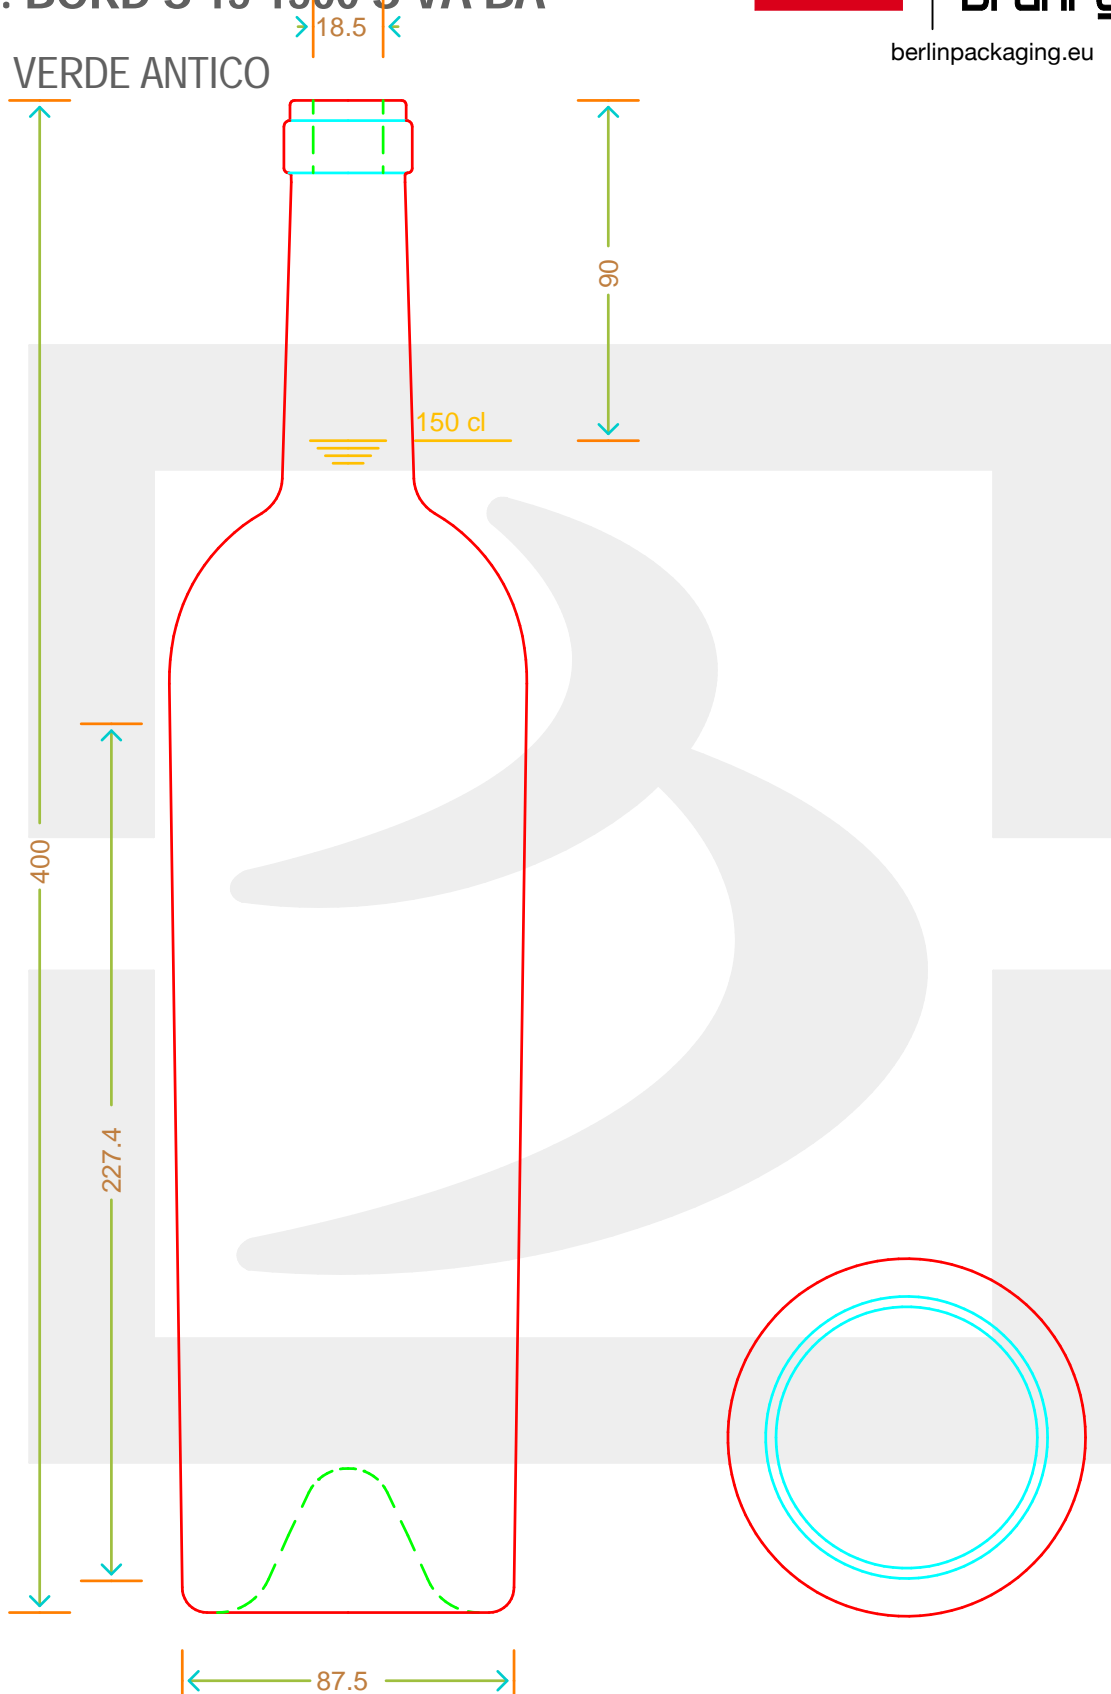

# BOT. BORD S 15 1500 \$ VA BA

bruni glass

berlinpackaging.eu

Colore :  
Color :

VERDE ANTICO

Il disegno è puramente indicativo e non vincolante - Berlin Packaging Italy S.p.A. non assume garanzia od obbligazione alcuna per l'utilizzo del presente disegno nè per le informazioni in esso riportate  
This drawing is approximate and not binding - Berlin Packaging Italy S.p.A. does not assume any guarantee or obligation for use of this drawing or for information contained therein

Capacità R.B. (c.c.): Brimful capacity (c.c.):	1536	94.5	Peso vetro (gr): Glass weight (gr):	950
Altezza tot. (mm): Total height (mm):	400		Bocca: Finish:	SUGHERO
Diametro corpo (mm): Body diameter (mm):	95.1		Min. foro passante (mm): Minimum through bore (mm):	
Resistenza a pressione (bar): Pressure resistance (bar):	-		Scala: Scale:	1:1