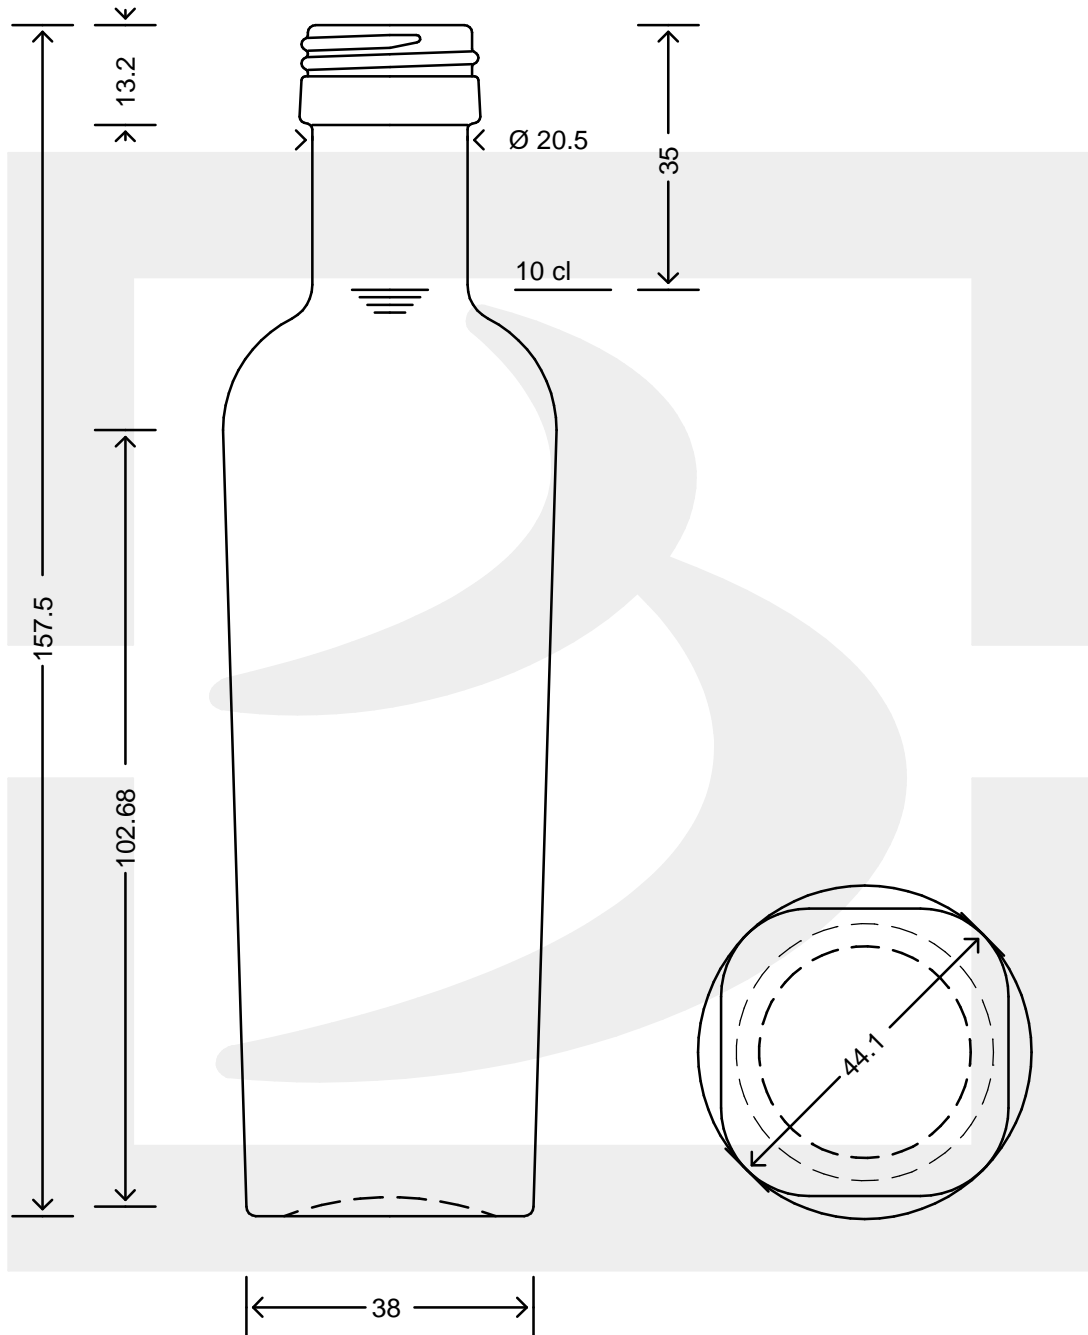

ARTICOLO / ITEM

BOT. BELLOLIO 100 P24 VA *

bruni glass
a berlin packaging company

www.bruniglass.com

Colore : VERDE ANTICO
Color :

MODELLO DEPOSITATO - PATENTED

SCALA: 1:1
SCALE:

Capacità R.B. (c.c.): Brimful cap. (c.c.):	104	Peso vetro (gr): Glass weight (gr):	170
Altezza tot (mm): Total height (mm):	157.5	Bocca: Finish:	PILFER-PROOF
Diametro corpo (mm): Body diameter (mm):	44.1	Min. foro passante (mm): Minimum through bore (mm):	11

LE QUOTE SONO ESPRESSE IN mm
DIMENSIONS ARE EXPRESSED IN mm

COD. ARTICOLO / ITEM CODE
12457T1

Data ultimo aggiornamento / Last update: 15/12/2020
Origine / Source: 08827