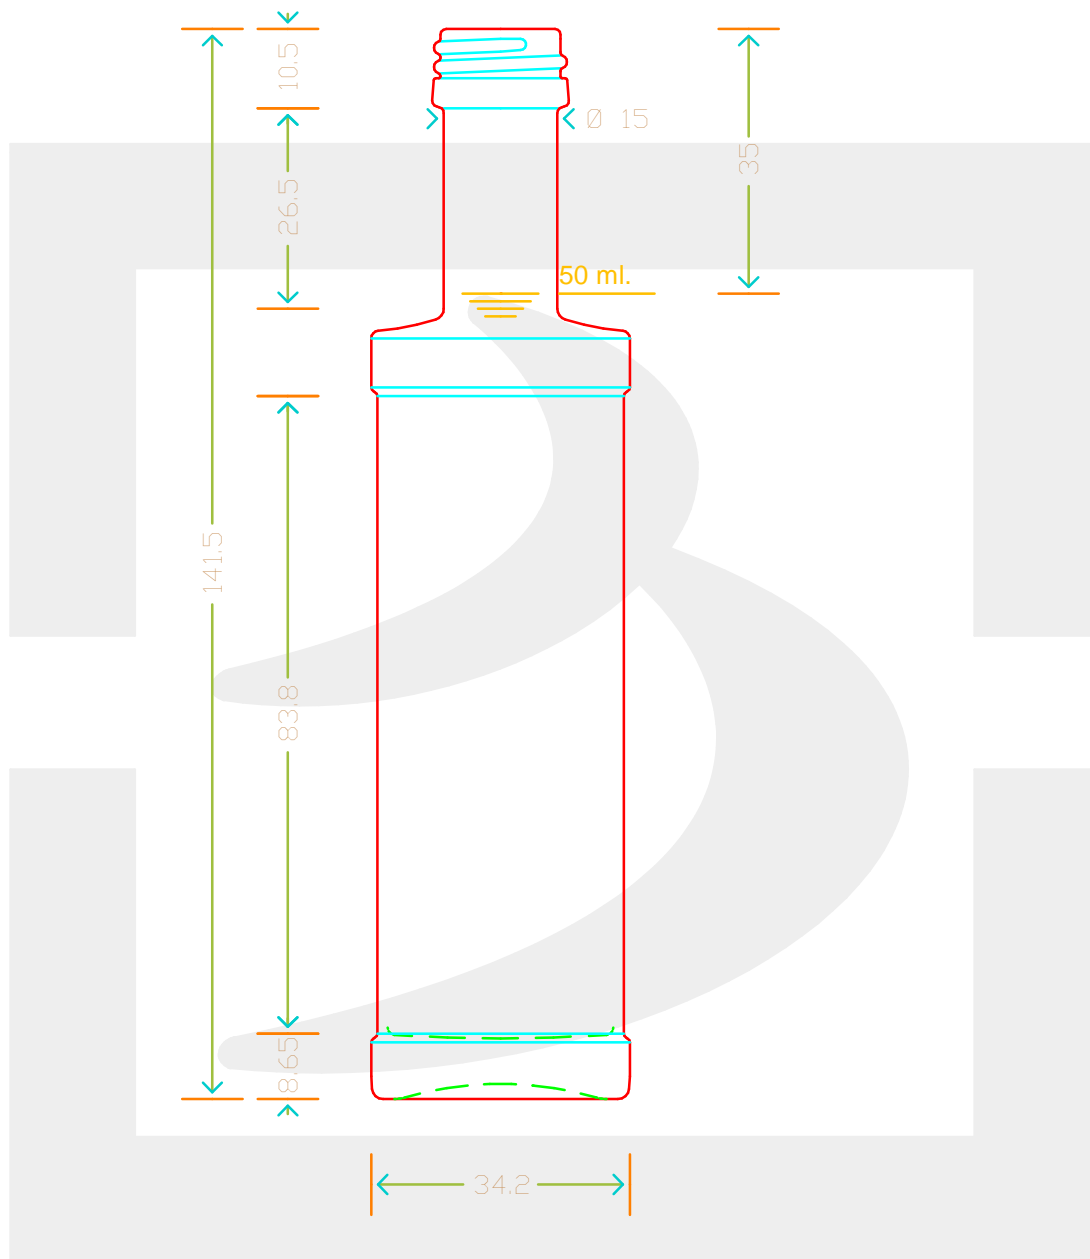

ARTICOLO / ITEM

BOT. CALIGULA DUE 50 P 18 *

Colore : BIANCO
Color : BIANCO

bruni glass
a berlin packaging company

www.brunglass.com

MOD.DEP.
PATENTED

SCALA: -
SCALE: -

Capacità R.B. (c.c.) : Brimful cap. (c.c.) :	53	Peso vetro (gr): Glass weight (gr):	100
Altezza tot (mm): Total height (mm):	141.5	Bocca: Finish:	PILFER-PROOF
Diametro corpo (mm): Body diameter (mm):	34.2	Min. foro passante (mm): Minimum through bore (mm):	

LE QUOTE SONO ESPRESSE IN mm
DIMENSIONS ARE EXPRESSED IN mm

COD. ARTICOLO / ITEM CODE
12440D2

Data ultimo aggiornamento / Last update: 07/05/2019
Origine / Source: 12440