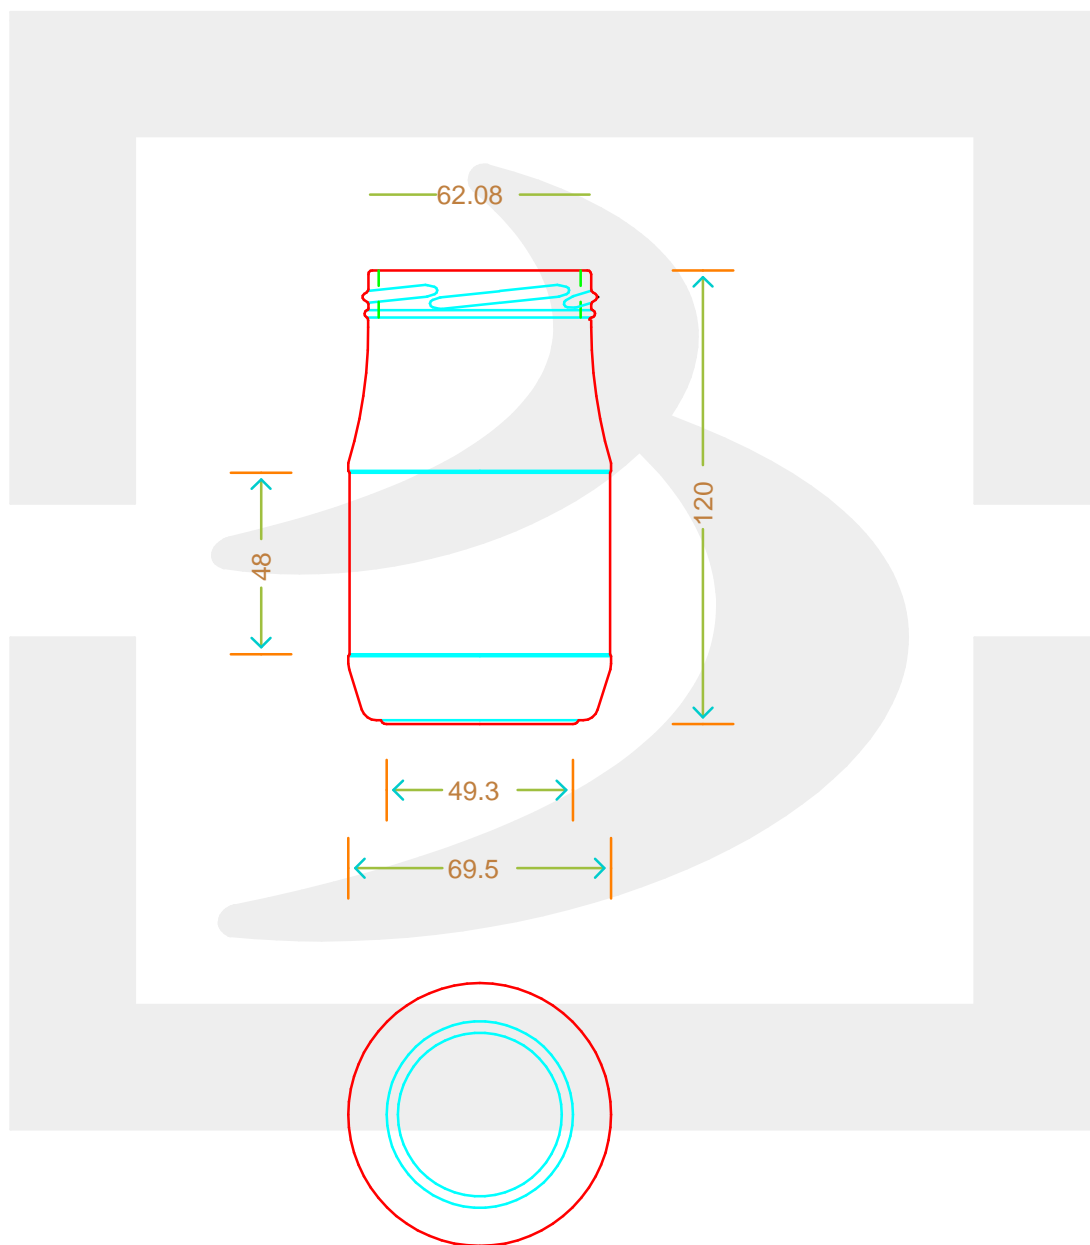

ARTICOLO / ITEM

VASO ATLAS 320 T 63 BV

Colore : BIANCO
Color :

 **bruni glass**
a **berlin packaging** company
www.bruniglass.com

SCALA: -
SCALE:

Capacità R.B. (c.c.) : Brimful cap. (c.c.) :	320	Peso vetro (gr): Glass weight (gr):	180
Altezza tot (mm): Total height (mm):	120	Bocca: Finish:	TWIST-OFF
Diametro corpo (mm): Body diameter (mm):	69.5	Min. foro passante (mm): Minimum through bore (mm):	

LE QUOTE SONO ESPRESSE IN mm
DIMENSIONS ARE EXPRESSED IN mm

COD. ARTICOLO / ITEM CODE
12428P1

Data ultimo aggiornamento / Last update: 25/11/2019
Origine / Source: 12428