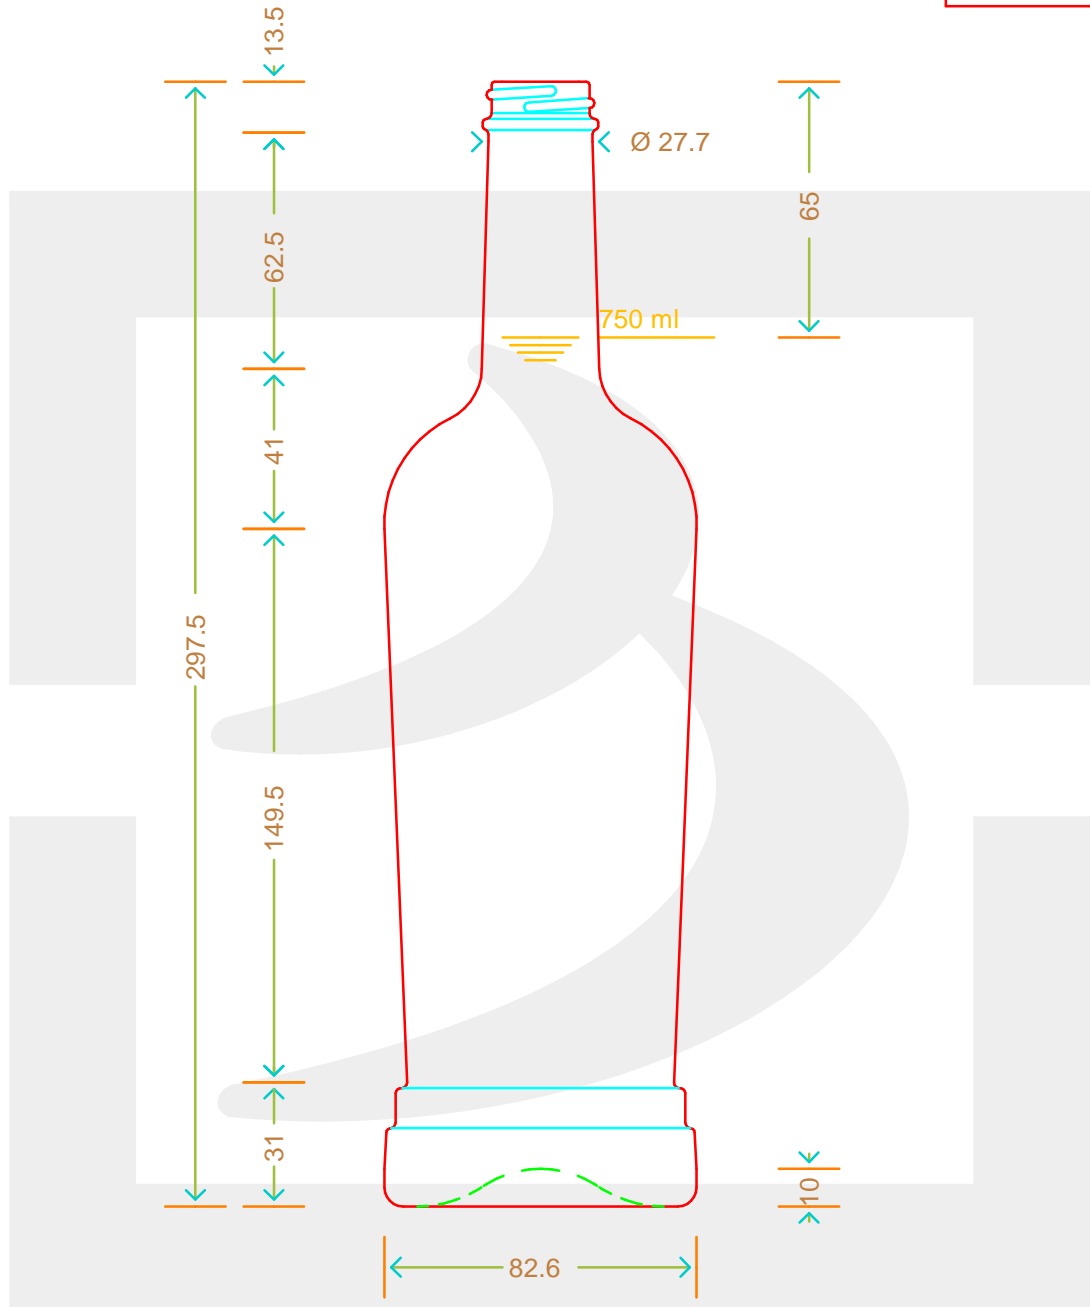

ARTICOLO / ITEM

BOT. PILAR 750 GPI 400/28 *

Colore : BIANCO
Color : BIANCO

bruni glass
a **berlin packaging** company

www.brunglass.com

MOD.DEP.
PATENTED

SCALA: -
SCALE: -

Capacità R.B. (c.c.) : Brimful cap. (c.c.) :	768	Peso vetro (gr): Glass weight (gr):	600
Altezza tot (mm): Total height (mm):	297.5	Bocca: Finish:	GPI
Diametro corpo (mm): Body diameter (mm):	82.6	Min. foro passante (mm): Minimum through bore (mm):	

LE QUOTE SONO ESPRESSE IN mm
DIMENSIONS ARE EXPRESSED IN mm

COD. ARTICOLO / ITEM CODE

12425P2

Data ultimo aggiornamento / Last update: 07/05/2019
Origine / Source: 12425