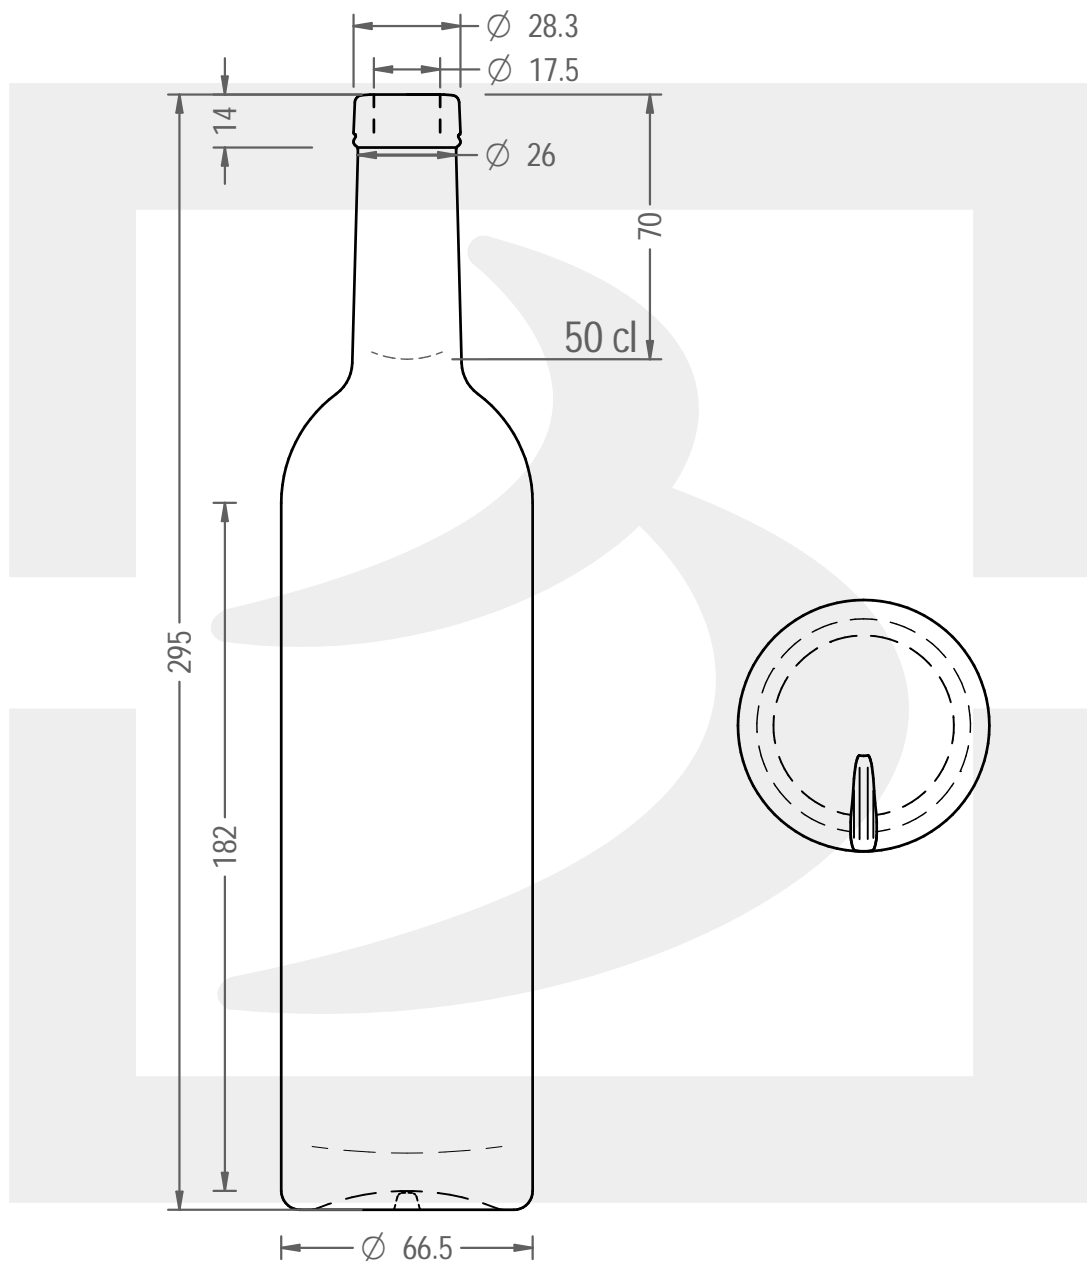

ARTICOLO / ITEM

BOT. SERENADE 500 BETS IP DG \$ *

Colore : BIANCO
Color : BIANCO

berlinpackaging.eu

Il disegno è puramente indicativo e non vincolante - Berlin Packaging Italy S.p.A. non assume garanzia od obbligazione alcuna per l'utilizzo del presente disegno nè per le informazioni in esso riportate
This drawing is approximate and not binding - Berlin Packaging Italy S.p.A. does not assume any guarantee or obligation for use of this drawing or for information contained therein

Capacità R.B. (c.c.):	520	Peso vetro (gr):	600
Brimful capacity (c.c.):		Glass weight (gr):	
Altezza tot. (mm):	295	Bocca:	BETS
Total height (mm):		Finish:	
Diametro corpo (mm):	66.5	Min. foro passante (mm):	16
Body diameter (mm):		Minimum through bore (mm):	
Resistenza a pressione (bar):	-	Scala:	1:2
Pressure resistance (bar):		Scale:	