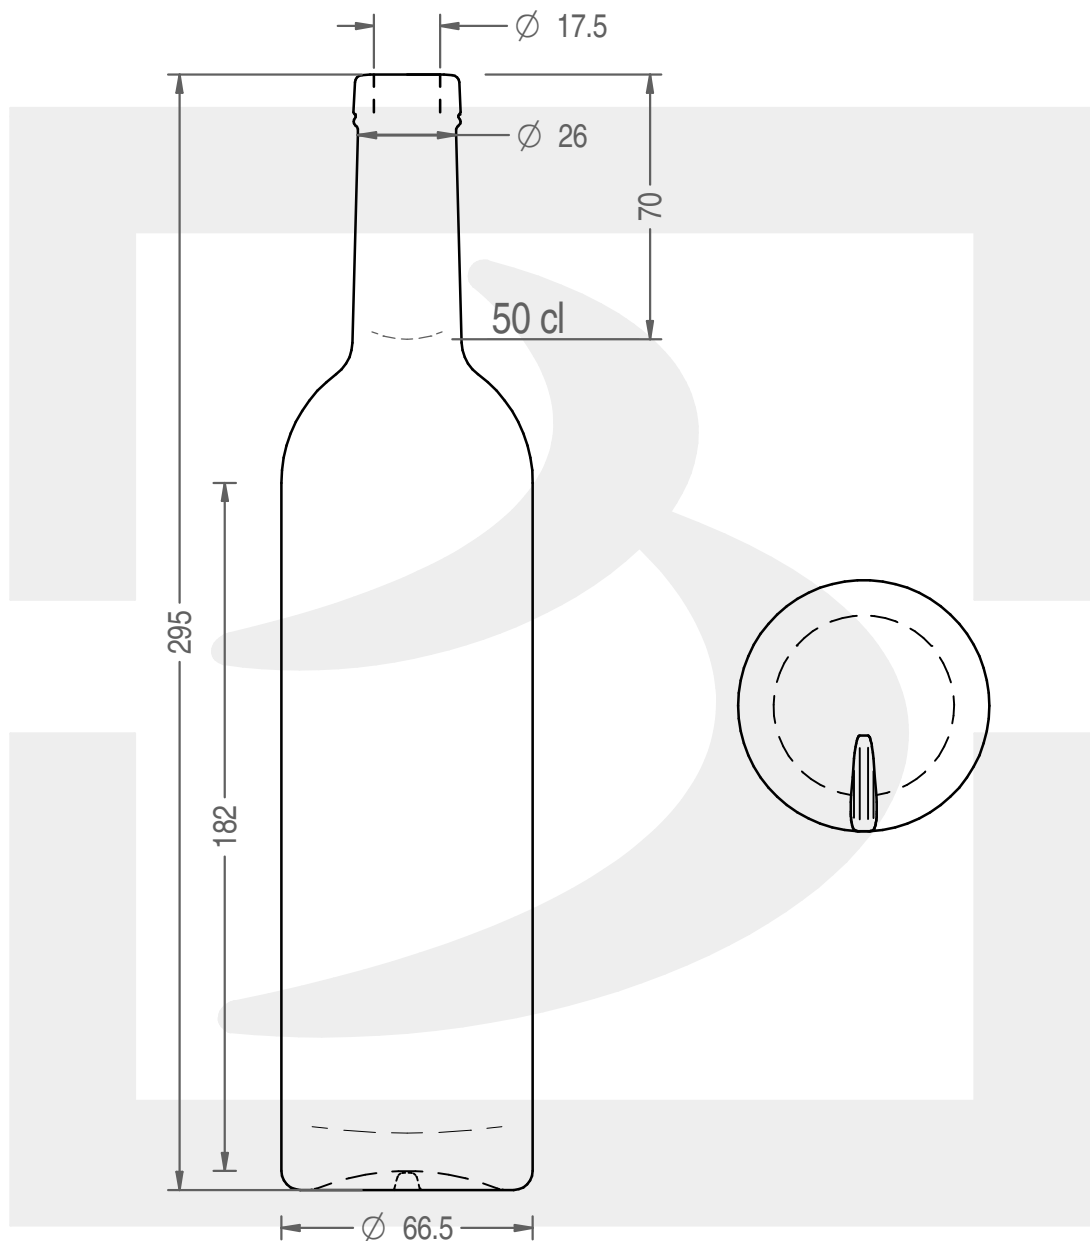

ARTICOLO / ITEM

BOT. SERENADE 500 BETS IP DG *

Colore : BIANCO
Color : BIANCO

 **bruni glass**
a **berlin packaging** company

www.brunglass.com

SCALA: 1:2
SCALE:

Capacità R.B. (c.c.) : Brimful cap. (c.c.) :	520	Peso vetro (gr): Glass weight (gr):	600
Altezza tot (mm): Total height (mm):	295	Bocca: Finish:	BETS
Diametro corpo (mm): Body diameter (mm):	66.5	Min. foro passante (mm): Minimum through bore (mm):	16

LE QUOTE SONO ESPRESSE IN mm
DIMENSIONS ARE EXPRESSED IN mm

COD. ARTICOLO / ITEM CODE

12385T1

Data ultimo aggiornamento / Last update: 07/05/2019
Origine / Source: 12385