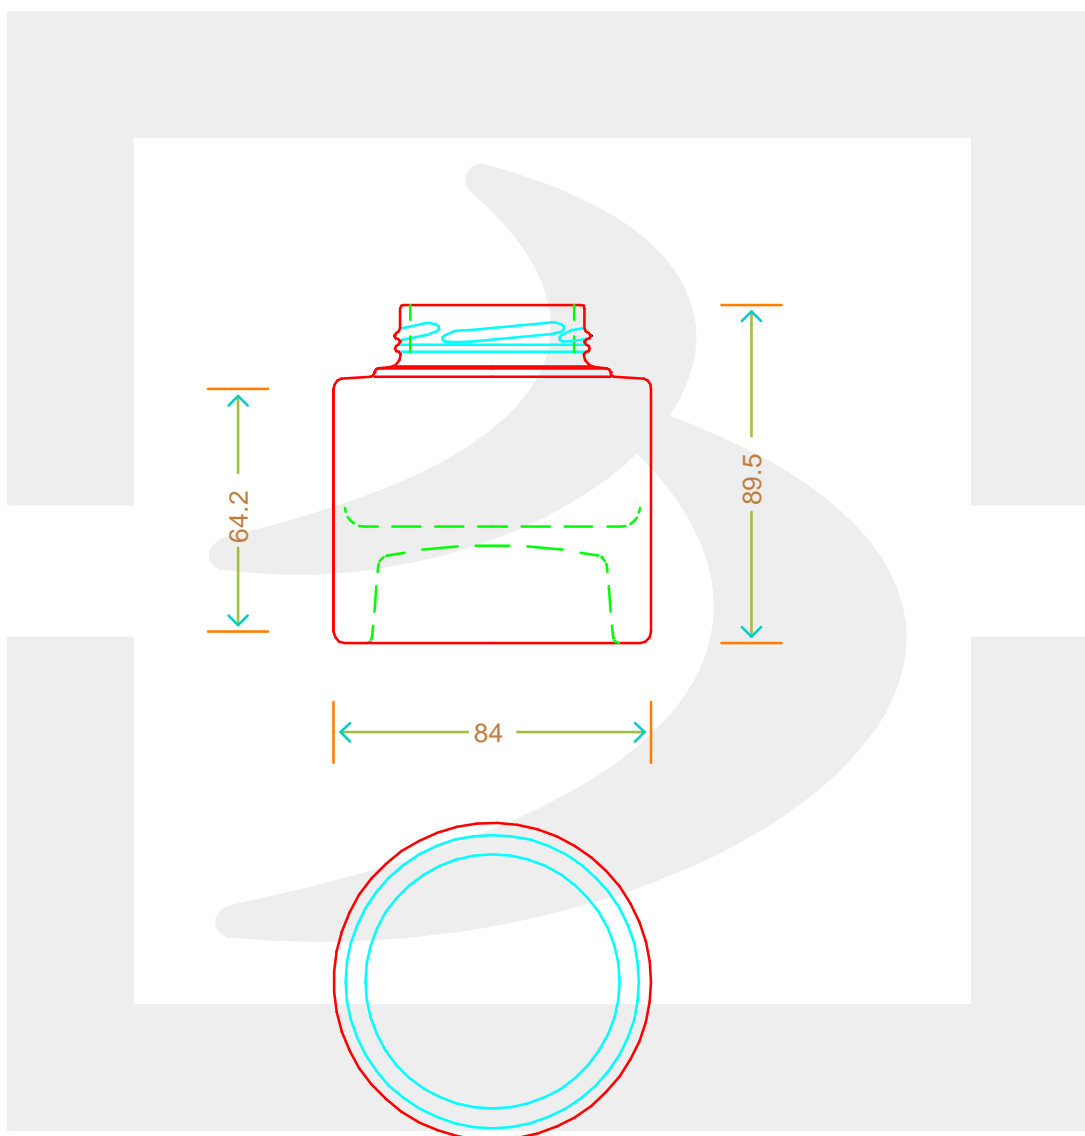

ARTICOLO / ITEM

VASO CILINDRICO 212 T 53 IMPILABIL*

Colore : BIANCO
Color :

 **bruni glass**
a **berlin packaging** company

www.bruniglass.com

SCALA: -
SCALE:

Capacità R.B. (c.c.) : Brimful cap. (c.c.) :	212	Peso vetro (gr): Glass weight (gr):	350
Altezza tot (mm): Total height (mm):	89.5	Bocca: Finish:	TWIST-OFF
Diametro corpo (mm): Body diameter (mm):	84	Min. foro passante (mm): Minimum through bore (mm):	

LE QUOTE SONO ESPRESSE IN mm
DIMENSIONS ARE EXPRESSED IN mm

COD. ARTICOLO / ITEM CODE
12374T1

Data ultimo aggiornamento / Last update: 14/09/2021
Origine / Source: 12374