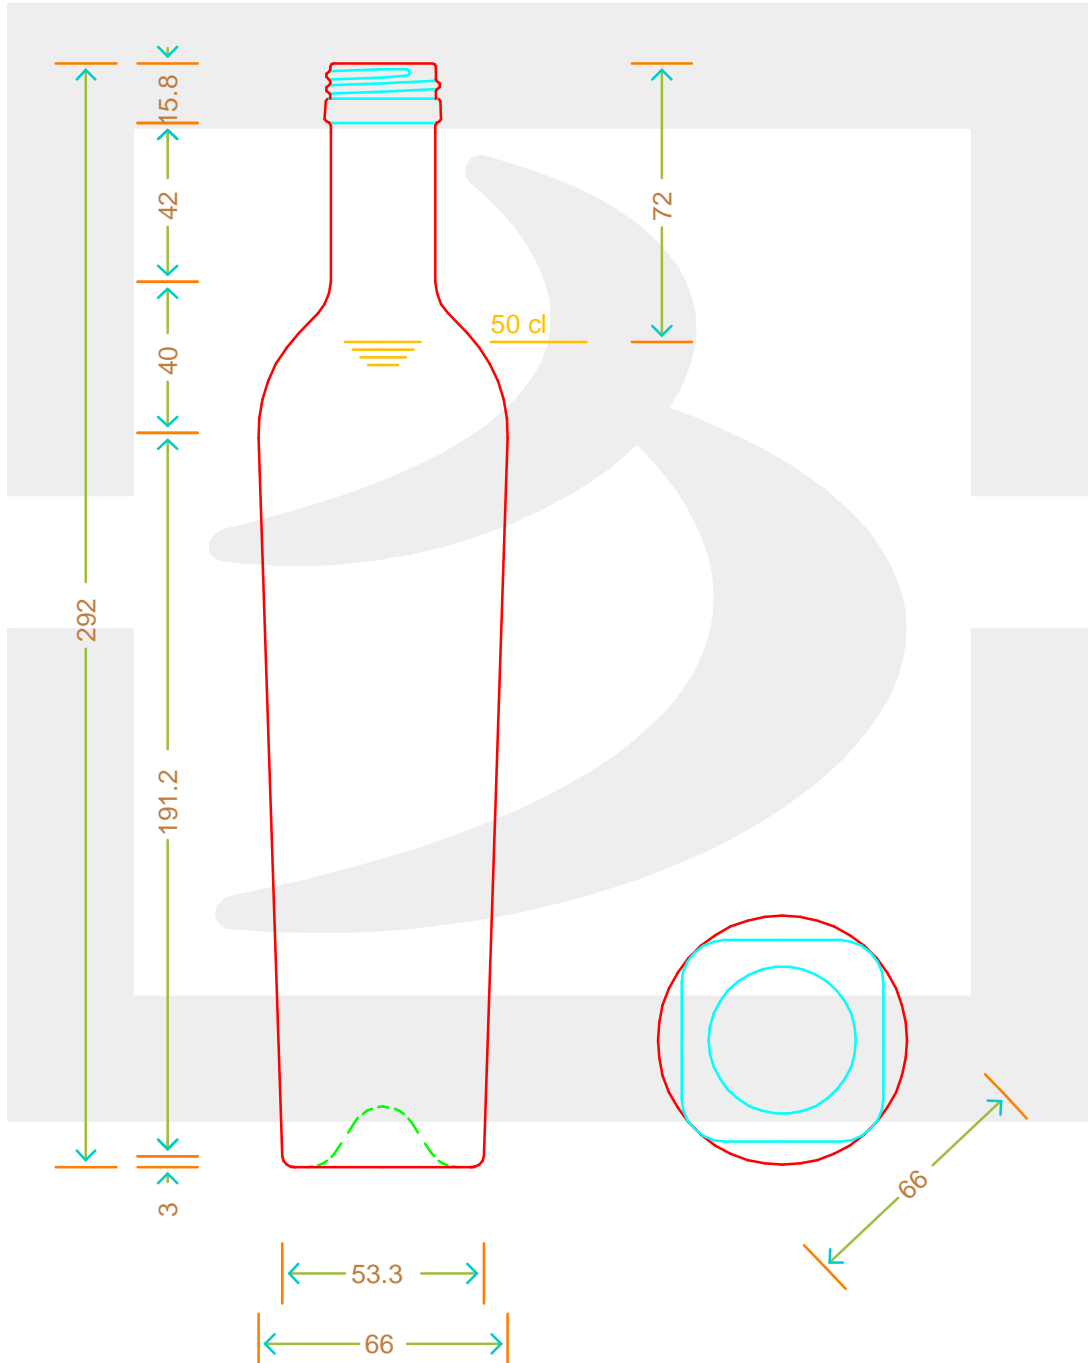

# BOT. BELLOLIO 500 P 31,5X18 \*

Colore : BIANCO  
Color : BIANCO

bruni glass

berlinpackaging.eu

Il disegno è puramente indicativo e non vincolante - Berlin Packaging Italy S.p.A. non assume garanzia od obbligazione alcuna per l'utilizzo del presente disegno nè per le informazioni in esso riportate  
This drawing is approximate and not binding - Berlin Packaging Italy S.p.A. does not assume any guarantee or obligation for use of this drawing or for information contained therein

Capacità R.B. (c.c.):	525	Peso vetro (gr):	450
Brimful capacity (c.c.):		Glass weight (gr):	
Altezza tot. (mm):	292	Bocca:	PILFER-PROOF
Total height (mm):		Finish:	
Diametro corpo (mm):	66	Min. foro passante (mm):	16
Body diameter (mm):		Minimum through bore (mm):	
Resistenza a pressione (bar):	-	Scala:	1:1
Pressure resistance (bar):		Scale:	