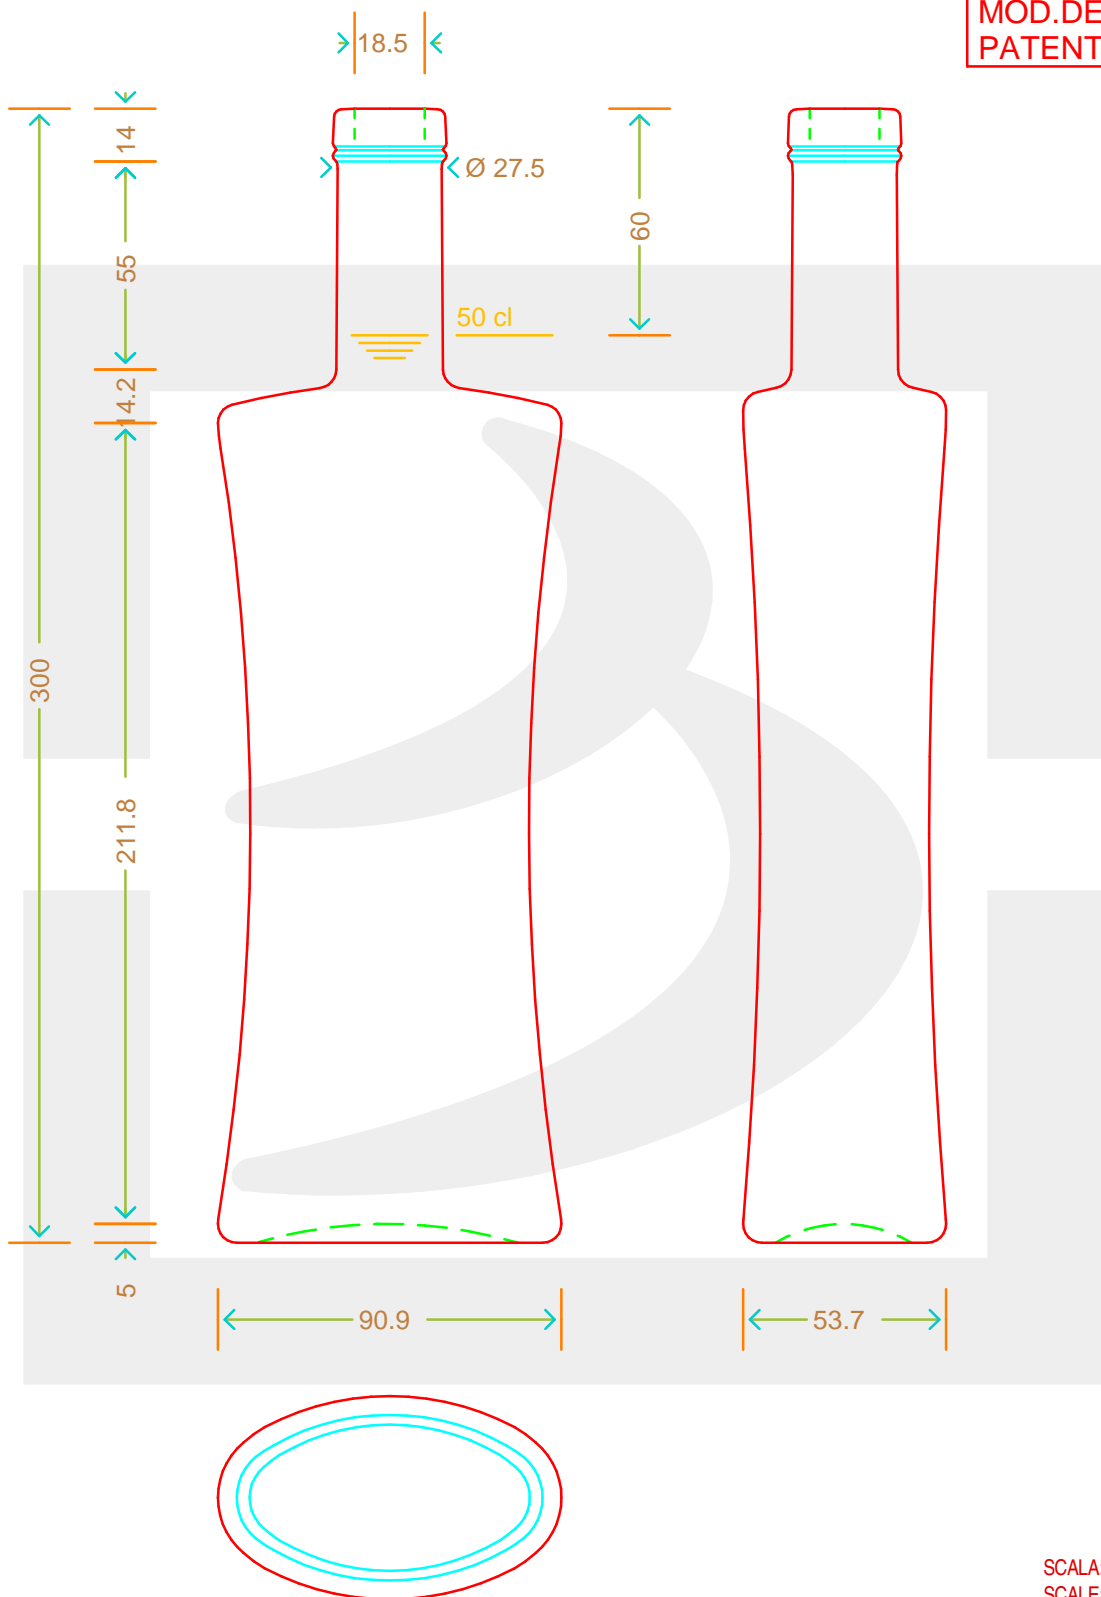

ARTICOLO / ITEM

BOT. CHILLY 500 BETS *

Colore : BIANCO
Color : BIANCO

bruni glass
a berlin packaging company

www.bruniglass.com

MOD.DEP.
PATENTED

SCALA: -
SCALE: -

Capacità R.B. (c.c.) : Brimful cap. (c.c.) :	517	Peso vetro (gr): Glass weight (gr):	500
Altezza tot (mm): Total height (mm):	300	Bocca: Finish:	BETS
Diametro corpo (mm): Body diameter (mm):	90.9	Min. foro passante (mm): Minimum through bore (mm):	

LE QUOTE SONO ESPRESSE IN mm
DIMENSIONS ARE EXPRESSED IN mm

COD. ARTICOLO / ITEM CODE
12361T1

Data ultimo aggiornamento / Last update: 09/08/2019
Origine / Source: 12361