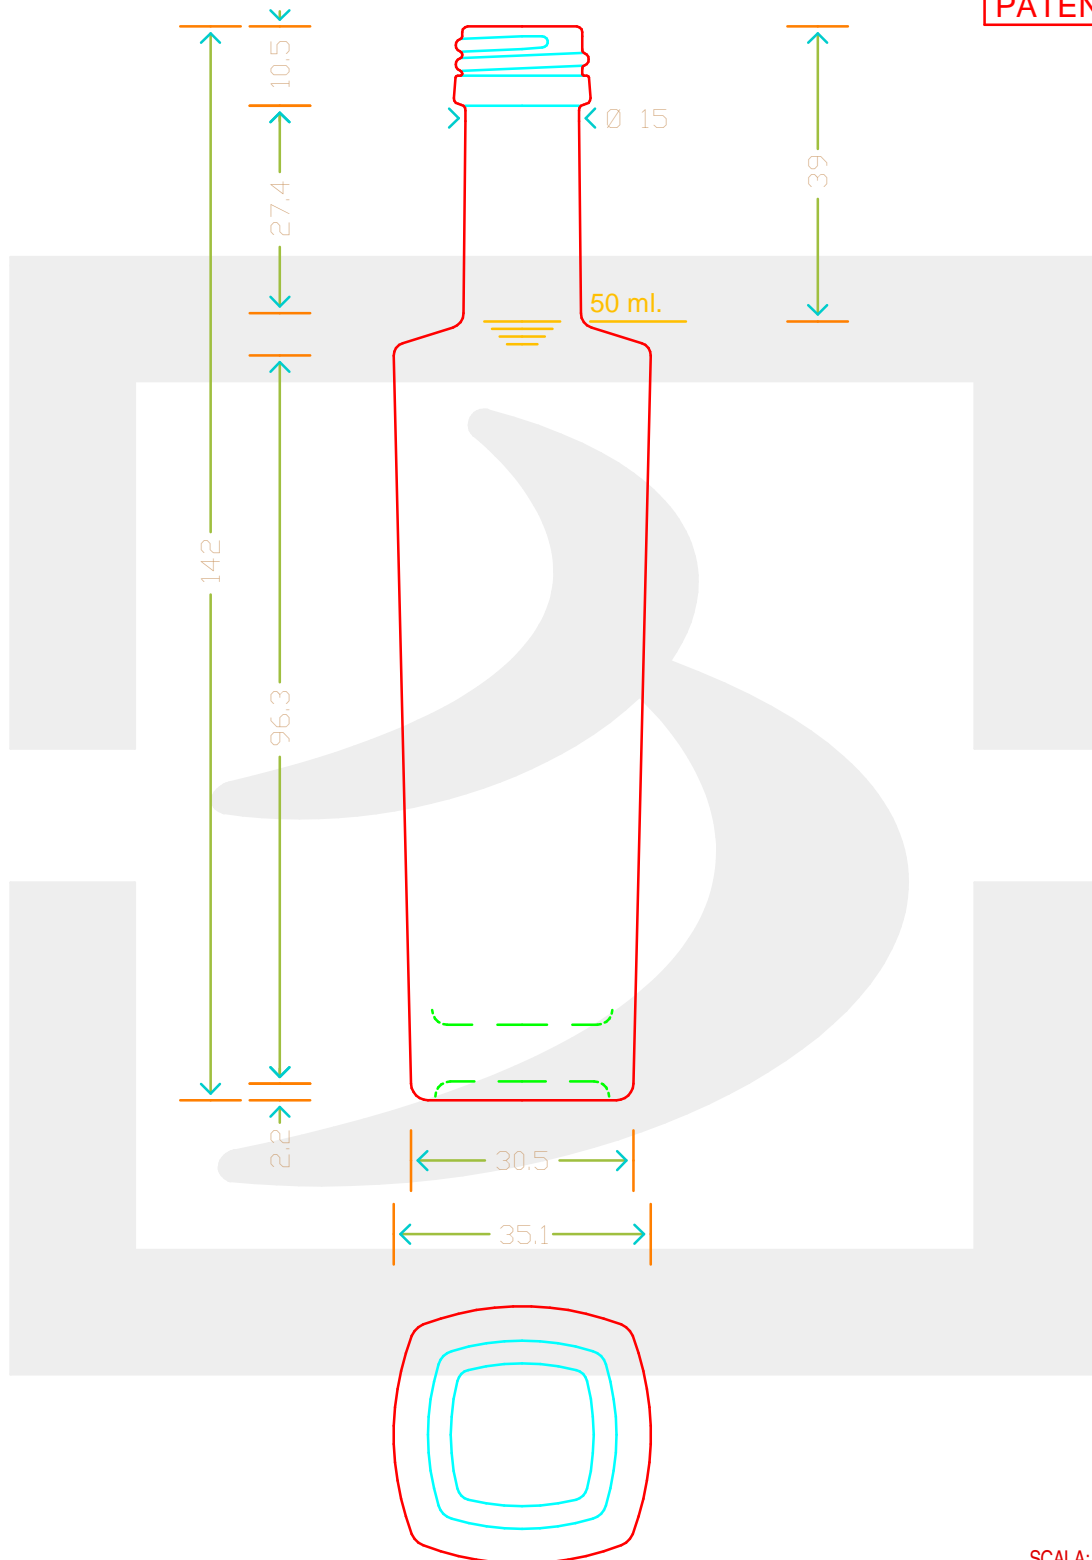

ARTICOLO / ITEM

BOT. CONTESSA 50 P 18 \$ *

Colore : BIANCO
Color : BIANCO

bruni glass
a berlin packaging company

www.bruniglass.com

MOD.DEP.
PATENTED

SCALA: -
SCALE: -

Capacità R.B. (c.c.) : Brimful cap. (c.c.) :	53	Peso vetro (gr): Glass weight (gr):	120
Altezza tot (mm): Total height (mm):	142	Bocca: Finish:	PILFER-PROOF
Diametro corpo (mm): Body diameter (mm):	35.1	Min. foro passante (mm): Minimum through bore (mm):	

LE QUOTE SONO ESPRESSE IN mm
DIMENSIONS ARE EXPRESSED IN mm

COD. ARTICOLO / ITEM CODE

12322D1

Data ultimo aggiornamento / Last update: 07/05/2019
Origine / Source: 12322