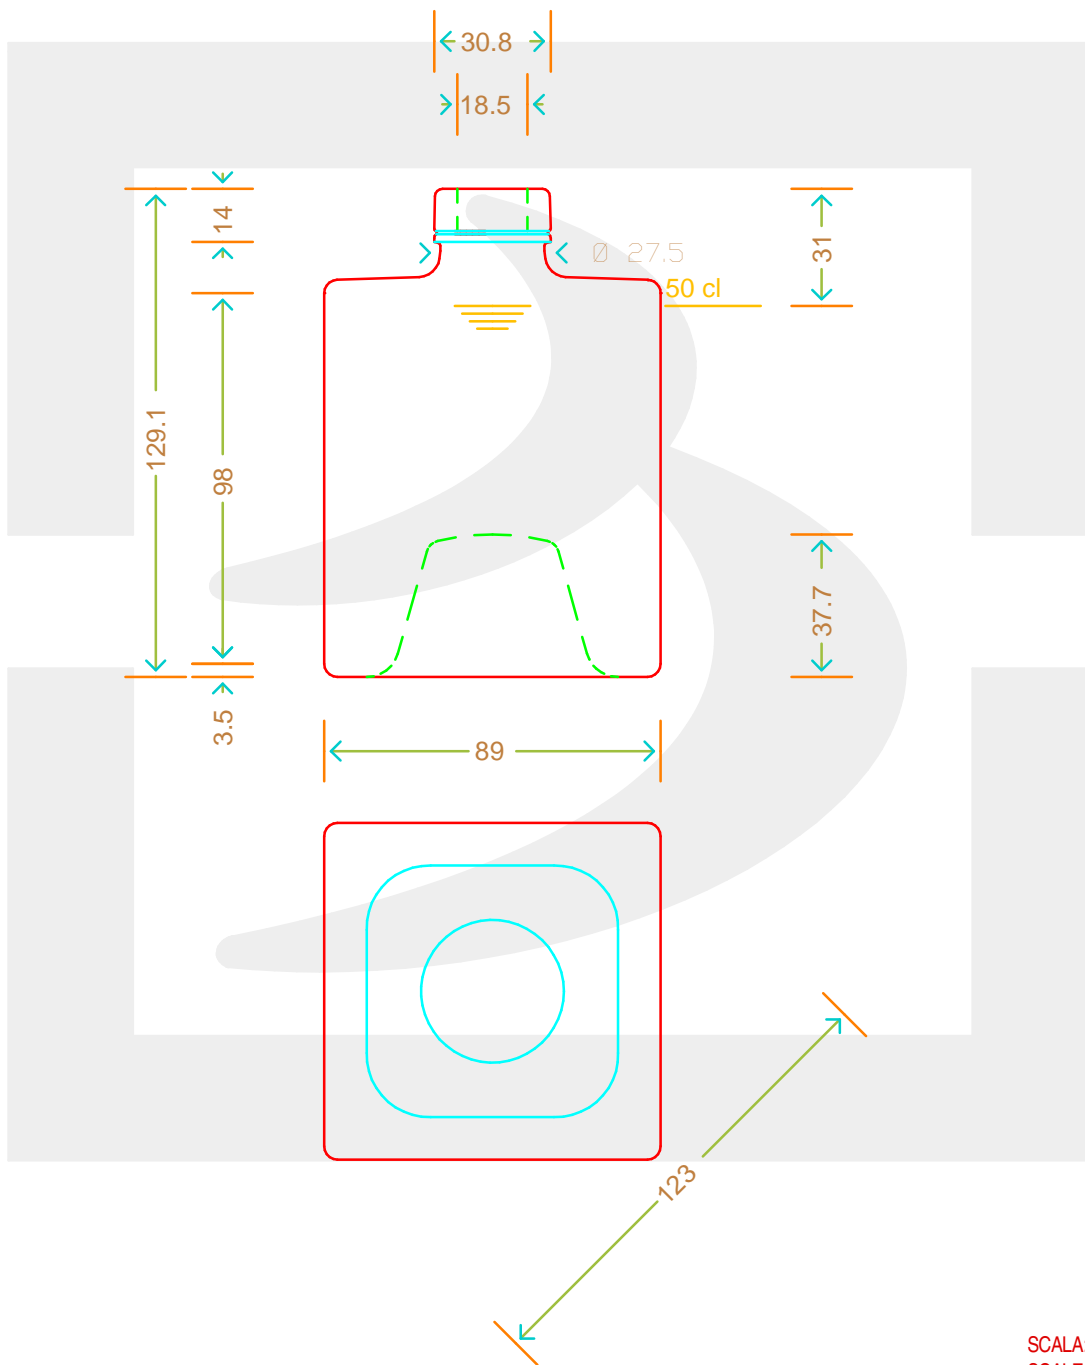

BOT. MYSTIC IMPIL 500 BETS *

Colore : BIANCO
Color :

SCALA: -
SCALE:

Capacità R.B. (c.c.) : Brimful cap. (c.c.) :	515	Peso vetro (gr): Glass weight (gr):	650
Altezza tot (mm): Total height (mm):	129.1	Bocca: Finish:	BETS
Diametro corpo (mm): Body diameter (mm):	89	Min. foro passante (mm): Minimum through bore (mm):	17,5

LE QUOTE SONO ESPRESSE IN mm
DIMENSIONS ARE EXPRESSED IN mm

COD. ARTICOLO / ITEM CODE

12316T2