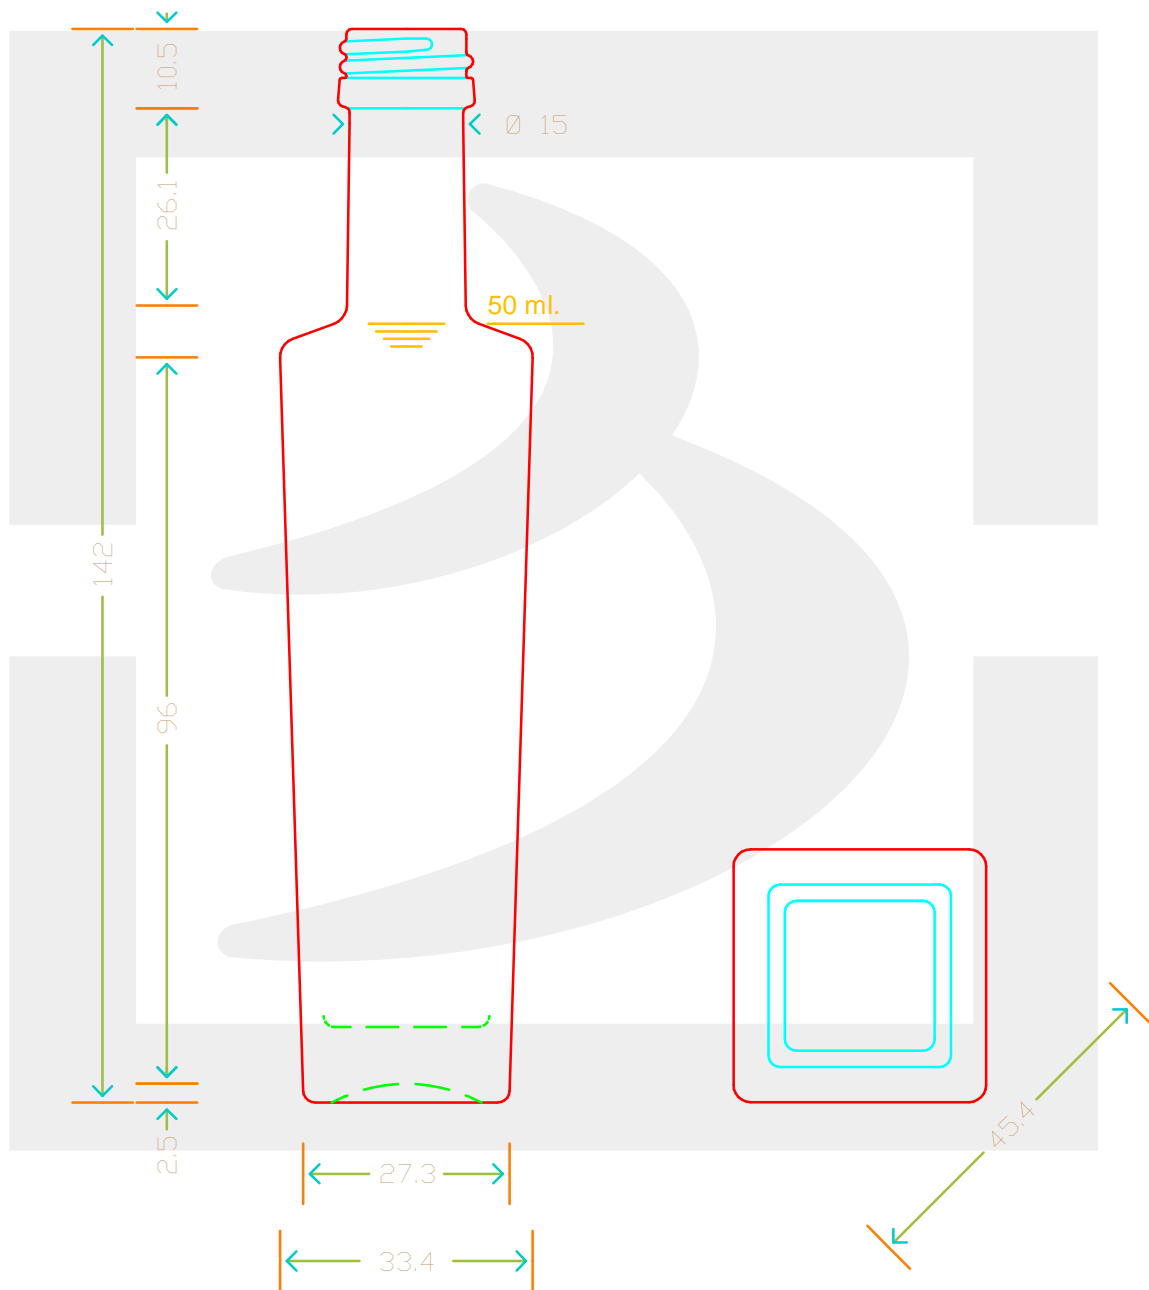

ARTICOLO / ITEM

BOT. MILLENIA 50 P 18 \$ *

Colore : BIANCO
Color : BIANCO

bruni glass
a berlin packaging company

www.bruniglass.com

MOD.DEP.
PATENTED

SCALA: -
SCALE: -

Capacità R.B. (c.c.) : Brimful cap. (c.c.) :	53	Peso vetro (gr): Glass weight (gr):	110
Altezza tot (mm): Total height (mm):	142	Bocca: Finish:	PILFER-PROOF
Diametro corpo (mm): Body diameter (mm):	32.6	Min. foro passante (mm): Minimum through bore (mm):	8

LE QUOTE SONO ESPRESSE IN mm
DIMENSIONS ARE EXPRESSED IN mm

COD. ARTICOLO / ITEM CODE

12255V1

Data ultimo aggiornamento / Last update: 07/05/2019
Origine / Source: 12255