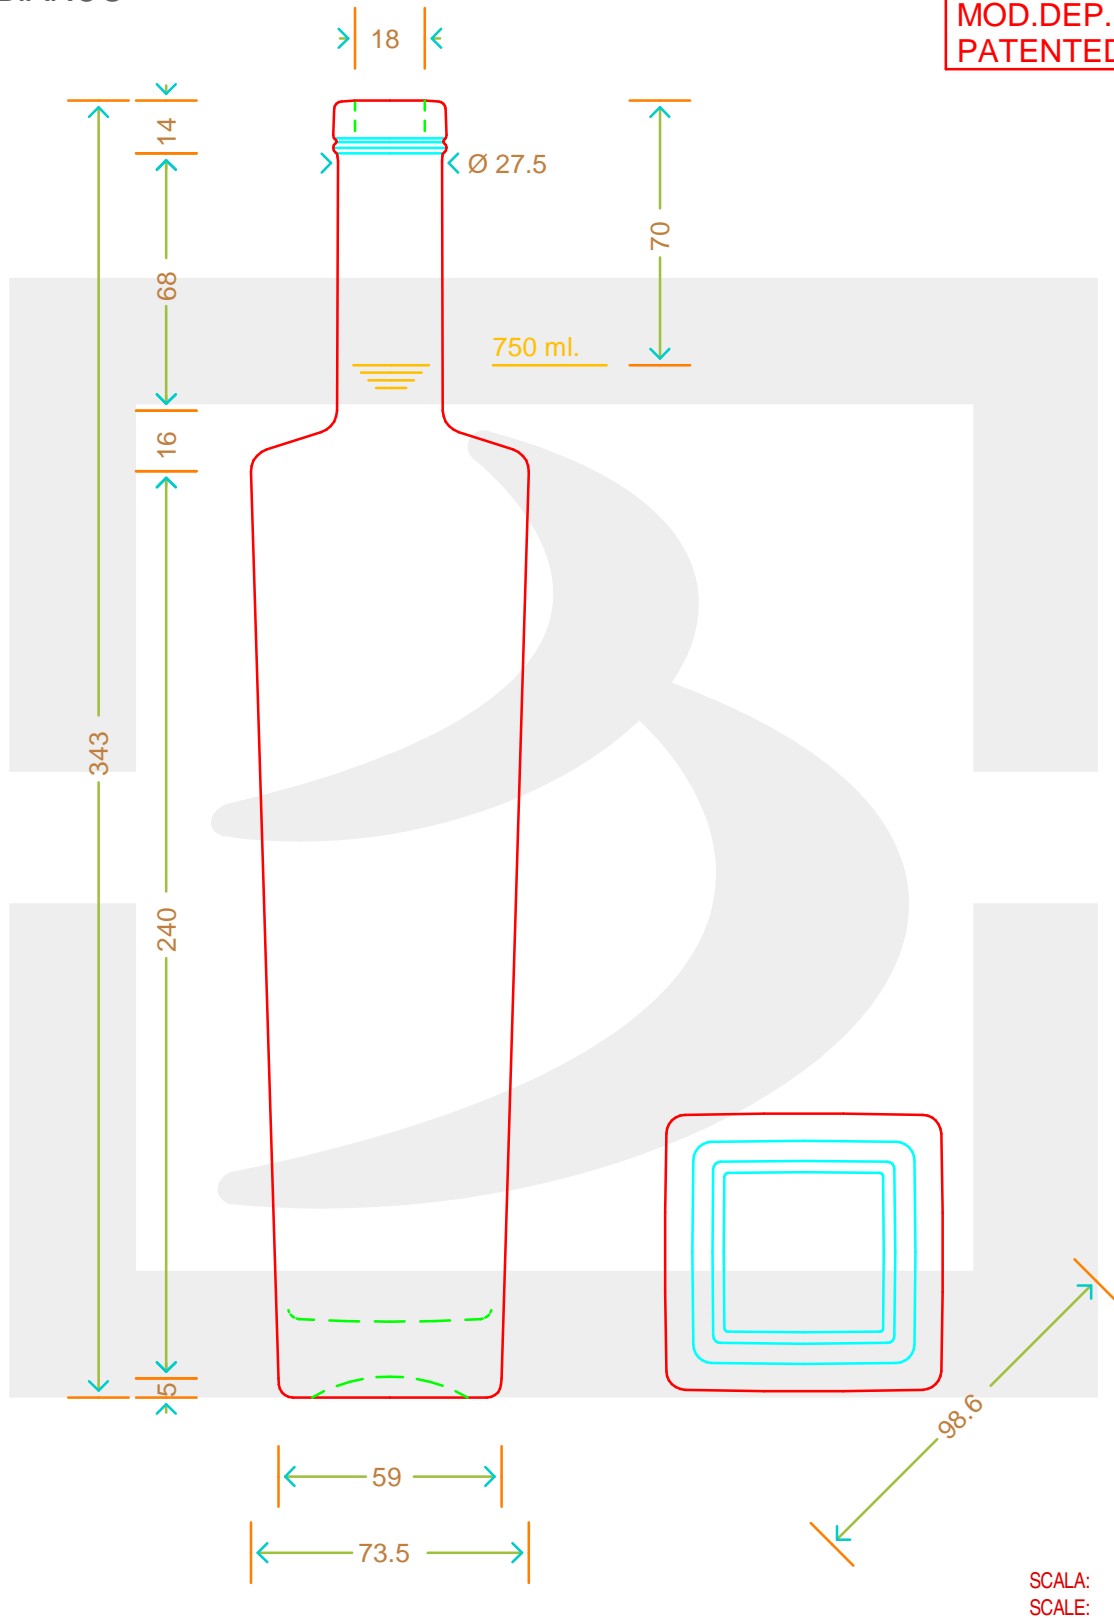

ARTICOLO / ITEM

BOT. MILLENIA 750 BETS \$ *

Colore : BIANCO
Color : BIANCO

 **bruni glass**
a **berlin packaging** company

www.bruniglass.com

MOD.DEP.
PATENTED

SCALA: -
SCALE: -

Capacità R.B. (c.c.) : Brimful cap. (c.c.) :	770	Peso vetro (gr): Glass weight (gr):	900
Altezza tot (mm): Total height (mm):	343	Bocca: Finish:	BETS
Diametro corpo (mm): Body diameter (mm):	73.5	Min. foro passante (mm): Minimum through bore (mm):	16

LE QUOTE SONO ESPRESSE IN mm
DIMENSIONS ARE EXPRESSED IN mm

COD. ARTICOLO / ITEM CODE

12177D3

Data ultimo aggiornamento / Last update: 07/05/2019
Origine / Source: 12177