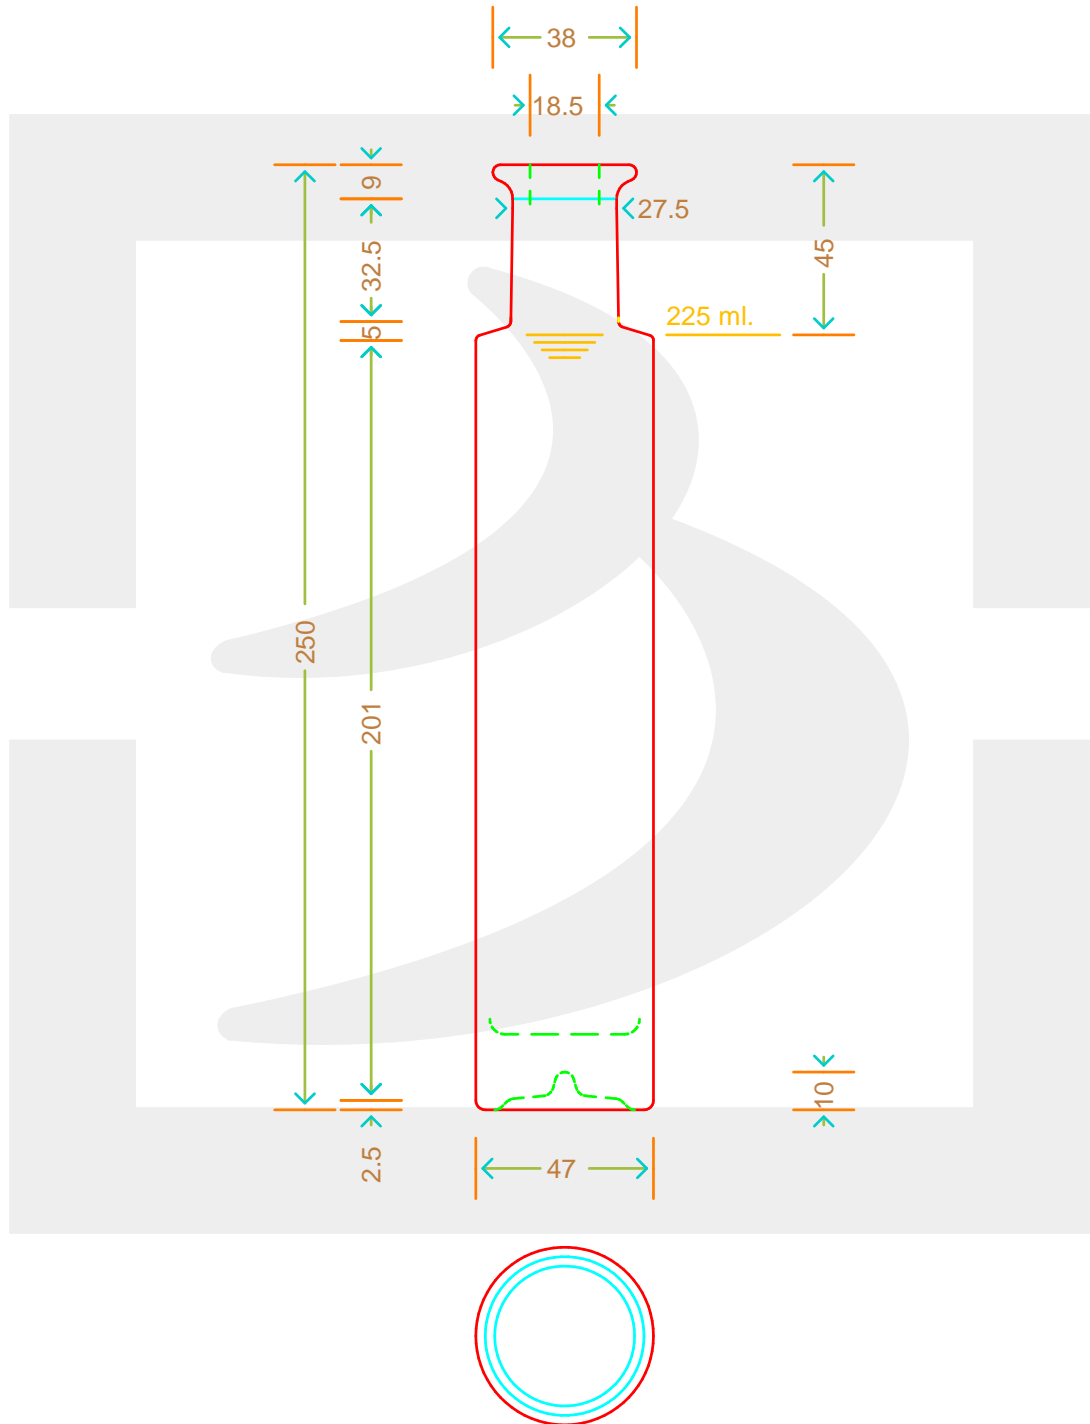

ARTICOLO / ITEM

BOT. VENEZIA RONDE 225 BP \$ *

Colore : BIANCO
Color : BIANCO

bruni glass

berlinpackaging.eu

Il disegno è puramente indicativo e non vincolante - Berlin Packaging Italy S.p.A. non assume garanzia od obbligazione alcuna per l'utilizzo del presente disegno nè per le informazioni in esso riportate
This drawing is approximate and not binding - Berlin Packaging Italy S.p.A. does not assume any guarantee or obligation for use of this drawing or for information contained therein

Capacità R.B. (c.c.): Brimful capacity (c.c.):	238	Peso vetro (gr): Glass weight (gr):	350
Altezza tot. (mm): Total height (mm):	250	Bocca: Finish:	BOCCA PROFUMO
Diametro corpo (mm): Body diameter (mm):	47	Min. foro passante (mm): Minimum through bore (mm):	
Resistenza a pressione (bar): Pressure resistance (bar):	-	Scala: Scale:	1:1

Per ulteriori informazioni tecniche contattare il referente commerciale
For full technical details please contact sales representative

COD. ARTICOLO / ITEM CODE
12173P2

Data ultimo aggiornamento / Last update: 09/12/2021
Origine / Source: 12173