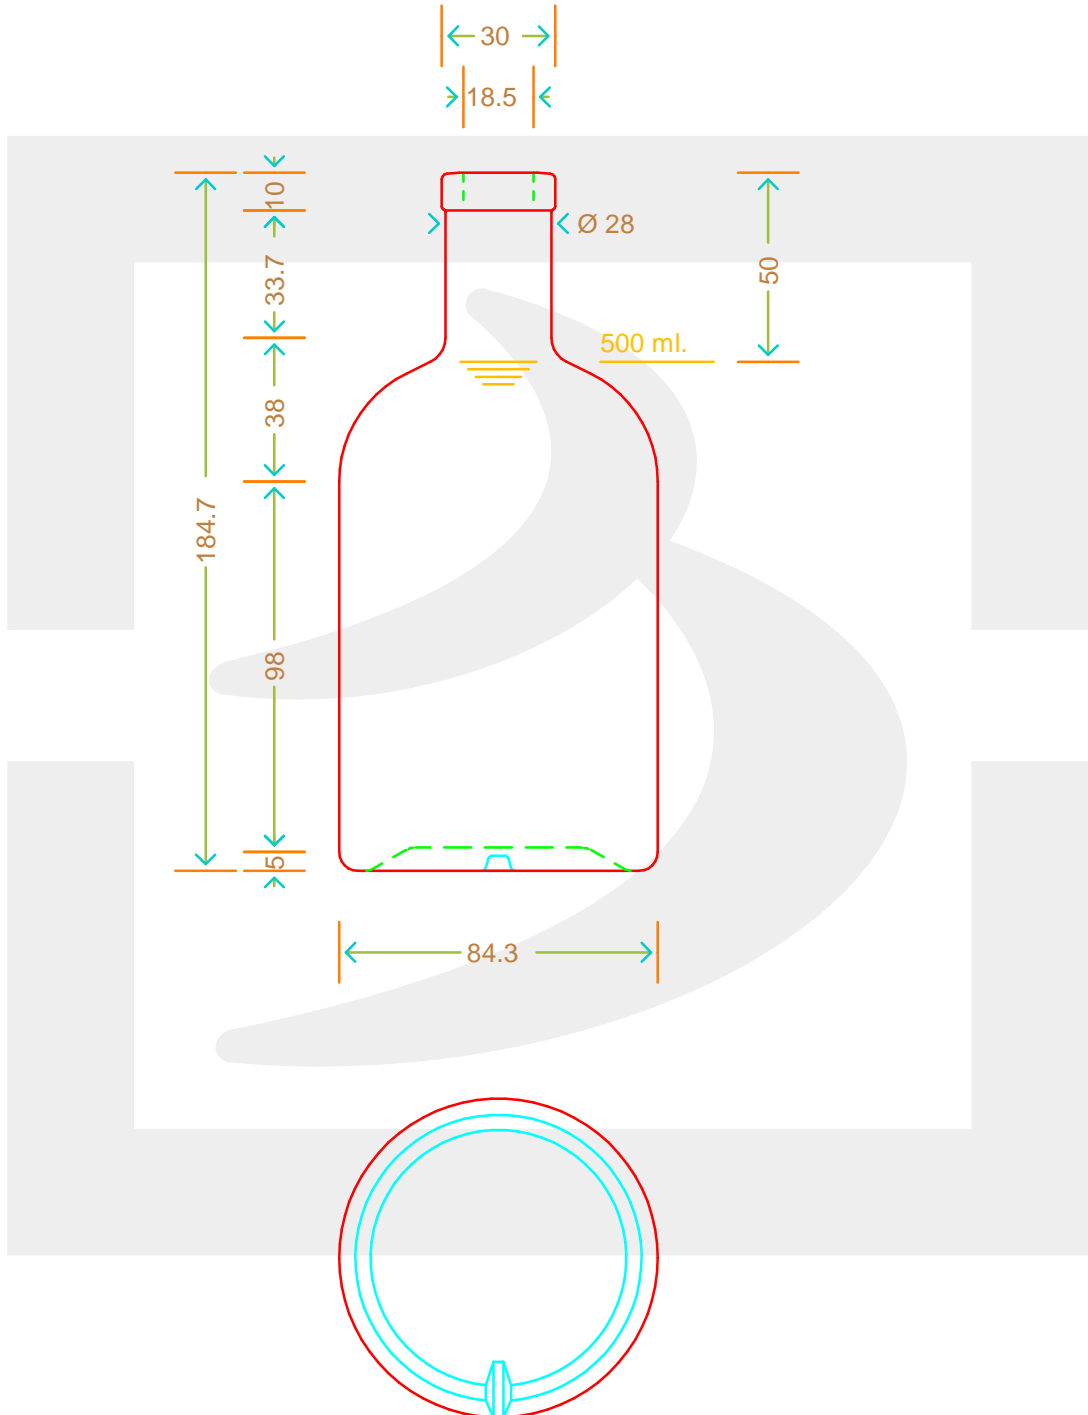

ARTICOLO / ITEM

BOT. NOCTURNE 500 RONDE L F 10 *

Colore : BIANCO
Color : BIANCO

bruni glass
a berlin packaging company

www.bruniglass.com

MOD.DEP.
PATENTED

SCALA: -
SCALE: -

Capacità R.B. (c.c.) : Brimful cap. (c.c.) :	517	Peso vetro (gr): Glass weight (gr):	500
Altezza tot (mm): Total height (mm):	184.7	Bocca: Finish:	FASCETTA
Diametro corpo (mm): Body diameter (mm):	84.3	Min. foro passante (mm): Minimum through bore (mm):	16,3

LE QUOTE SONO ESPRESSE IN mm
DIMENSIONS ARE EXPRESSED IN mm

COD. ARTICOLO / ITEM CODE

12146P2

Data ultimo aggiornamento / Last update: 07/05/2019
Origine / Source: 12146