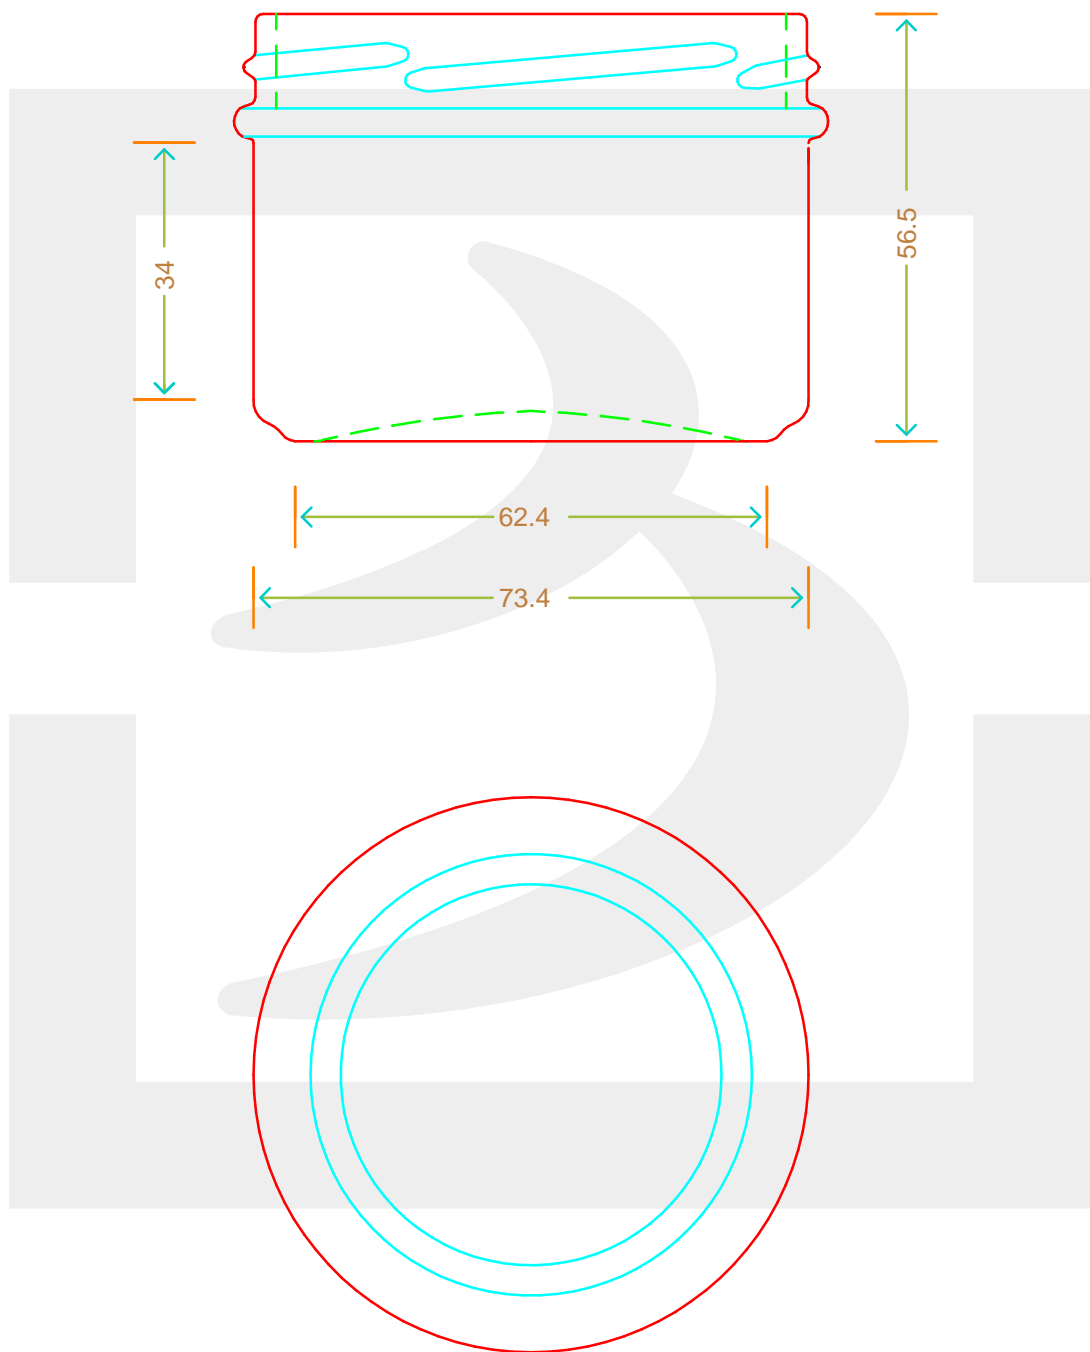

# VASO BONTA' 175 T 77

Colore : BIANCO  
Color :

 **bruni glass**  
a **berlin packaging** company

www.bruniglass.com

SCALA: -  
SCALE:

Capacità R.B. (c.c.) : Brimful cap. (c.c.) :	175	Peso vetro (gr): Glass weight (gr):	135
Altezza tot (mm): Total height (mm):	56.5	Bocca: Finish:	TWIST-OFF
Diametro corpo (mm): Body diameter (mm):	73.4	Min. foro passante (mm): Minimum through bore (mm):	

LE QUOTE SONO ESPRESSE IN mm  
DIMENSIONS ARE EXPRESSED IN mm

COD. ARTICOLO / ITEM CODE

**12140T1**

Data ultimo aggiornamento / Last update: 07/05/2019  
Origine / Source: 12140