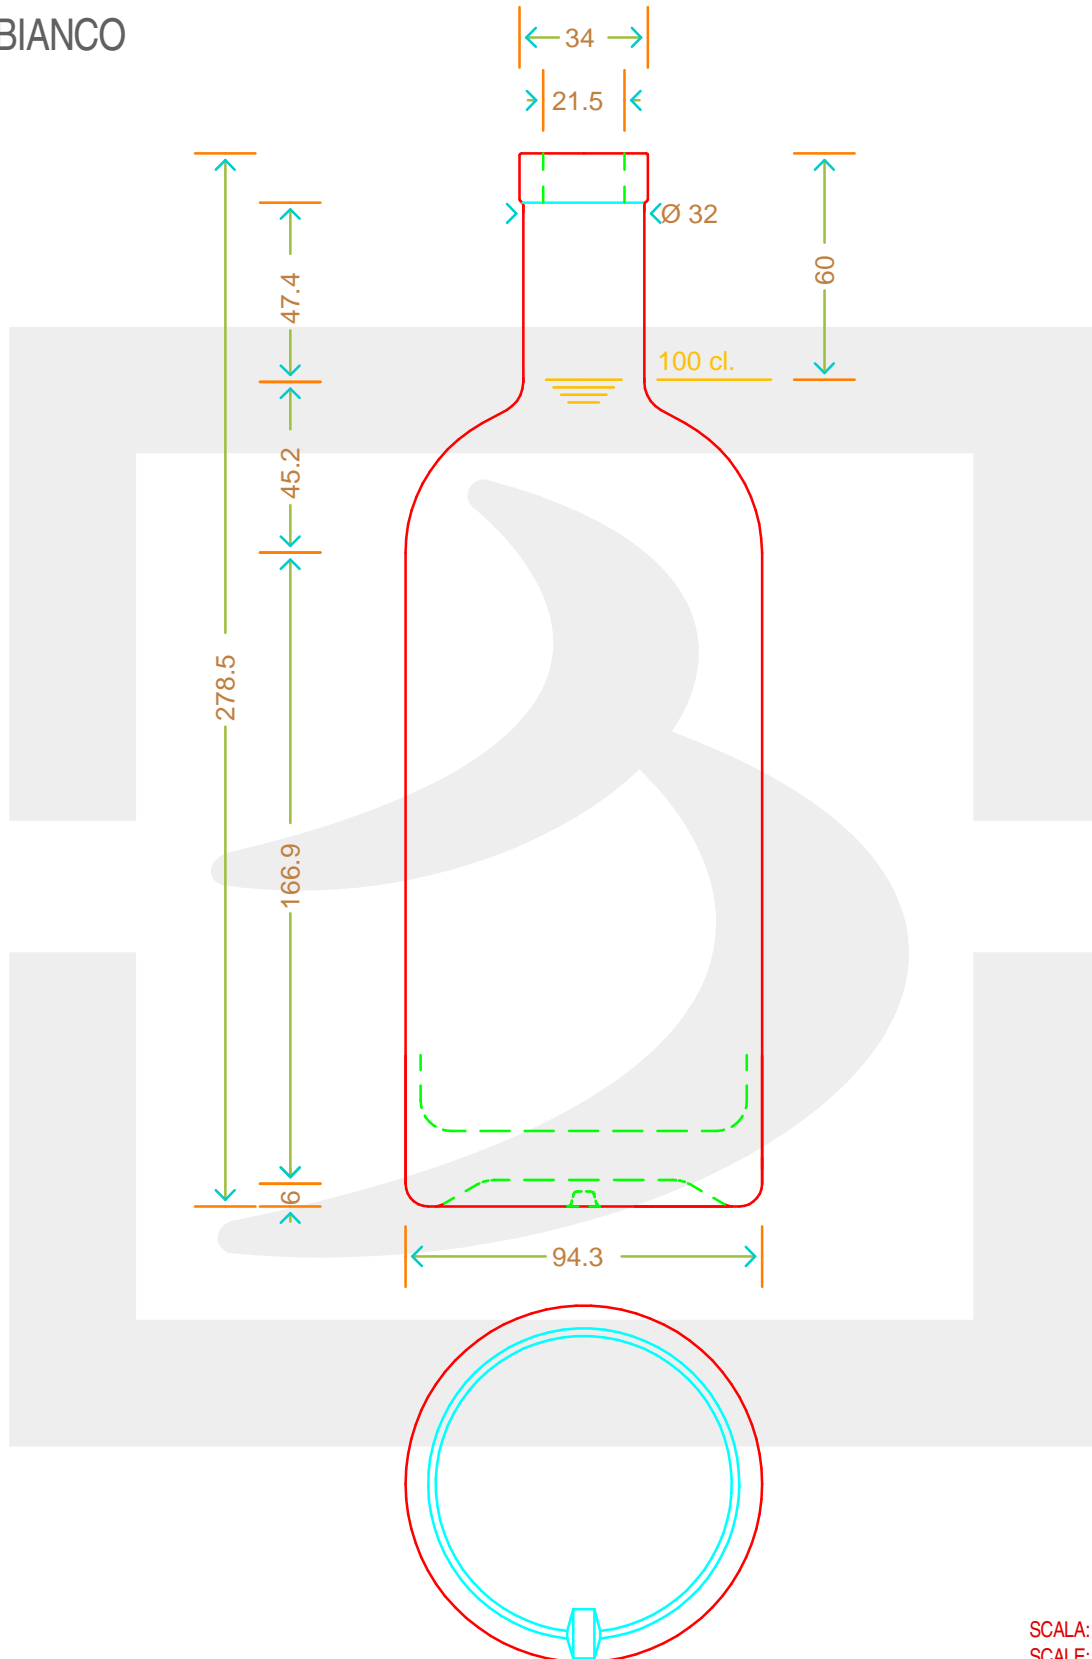

ARTICOLO / ITEM

BOT. NOCTURNE 1000 RONDE F13 *

Colore : BIANCO
Color :

bruni glass
a berlin packaging company

www.bruniglass.com

MODELLO DEPOSITATO - PATENTED

SCALA: 1:1
SCALE:

Capacità R.B. (c.c.) : Brimful cap. (c.c.) :	1024	Peso vetro (gr): Glass weight (gr):	980
Altezza tot (mm): Total height (mm):	278.5	Bocca: Finish:	FASCETTA
Diametro corpo (mm): Body diameter (mm):	94.3	Min. foro passante (mm): Minimum through bore (mm):	

LE QUOTE SONO ESPRESSE IN mm
DIMENSIONS ARE EXPRESSED IN mm

COD. ARTICOLO / ITEM CODE

12124P3

Data ultimo aggiornamento / Last update: 07/05/2019
Origine / Source: 12124