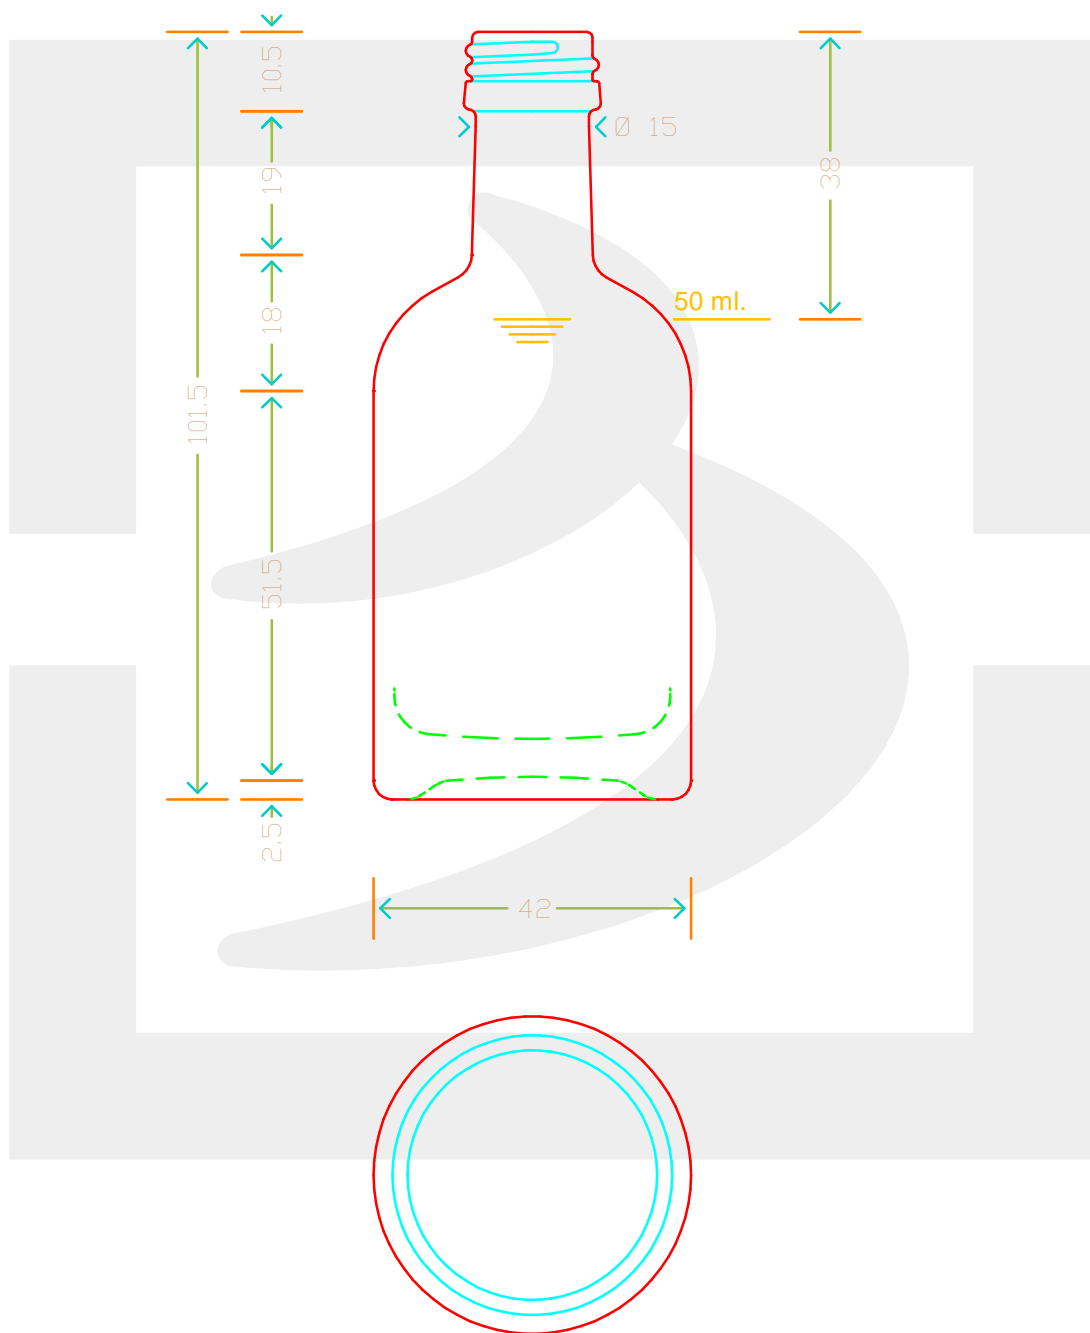

# BOT. NOCTURNE 50 RONDE P 18 \$ \*

Colore : BIANCO  
Color : BIANCO

**bruni glass**  
a berlin packaging company

www.bruniglass.com

MOD.DEP.  
PATENTED

SCALA: 1:1  
SCALE:

Capacità R.B. (c.c.) : Brimful cap. (c.c.) :	54	Peso vetro (gr): Glass weight (gr):	100
Altezza tot (mm): Total height (mm):	101.5	Bocca: Finish:	PILFER-PROOF
Diametro corpo (mm): Body diameter (mm):	42	Min. foro passante (mm): Minimum through bore (mm):	8

LE QUOTE SONO ESPRESSE IN mm  
DIMENSIONS ARE EXPRESSED IN mm

COD. ARTICOLO / ITEM CODE

**12092V1**

MODELLO DEPOSITATO - PATENTED

Data ultimo aggiornamento / Last update: 07/05/2019  
Origine / Source: 12092