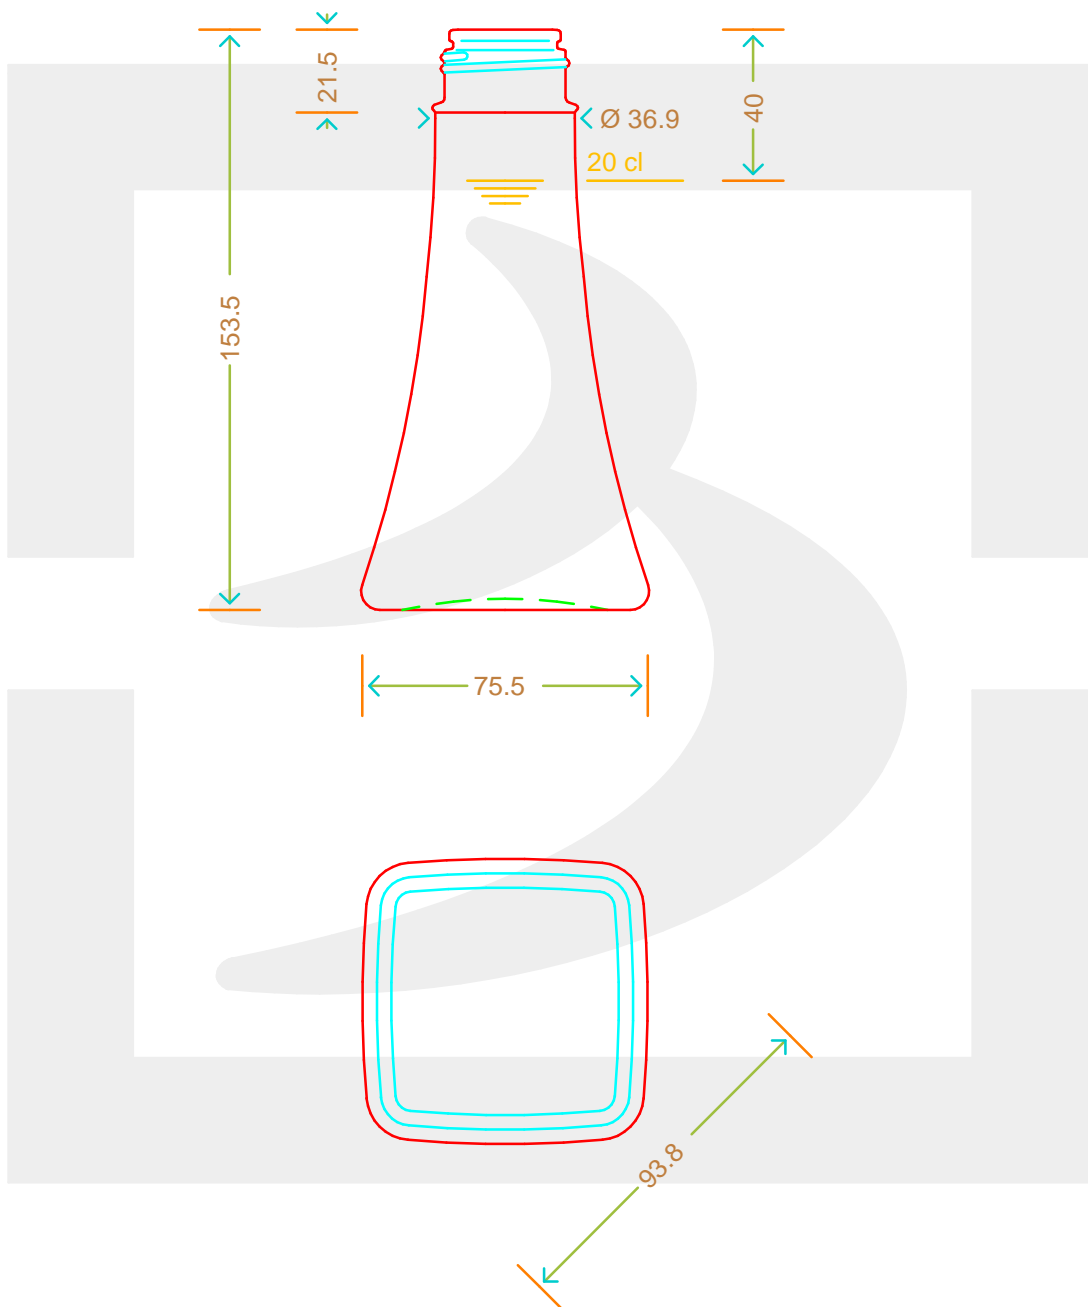

ARTICOLO / ITEM

VASO ARIEL 200 VMACIN*

Colore : BIANCO
Color :

 **bruni glass**
a berlin packaging company

www.bruniglass.com

MODELLO DEPOSITATO - PATENTED

SCALA: 1:1
SCALE:

Capacità R.B. (c.c.) : Brimful cap. (c.c.) :	220	Peso vetro (gr): Glass weight (gr):	250
Altezza tot (mm): Total height (mm):	153.5	Bocca: Finish:	VITE TAPPO MACINA
Diametro corpo (mm): Body diameter (mm):	73.3	Min. foro passante (mm): Minimum through bore (mm):	

LE QUOTE SONO ESPRESSE IN mm
DIMENSIONS ARE EXPRESSED IN mm

COD. ARTICOLO / ITEM CODE

12063P1

Data ultimo aggiornamento / Last update: 07/05/2019
Origine / Source: 12063