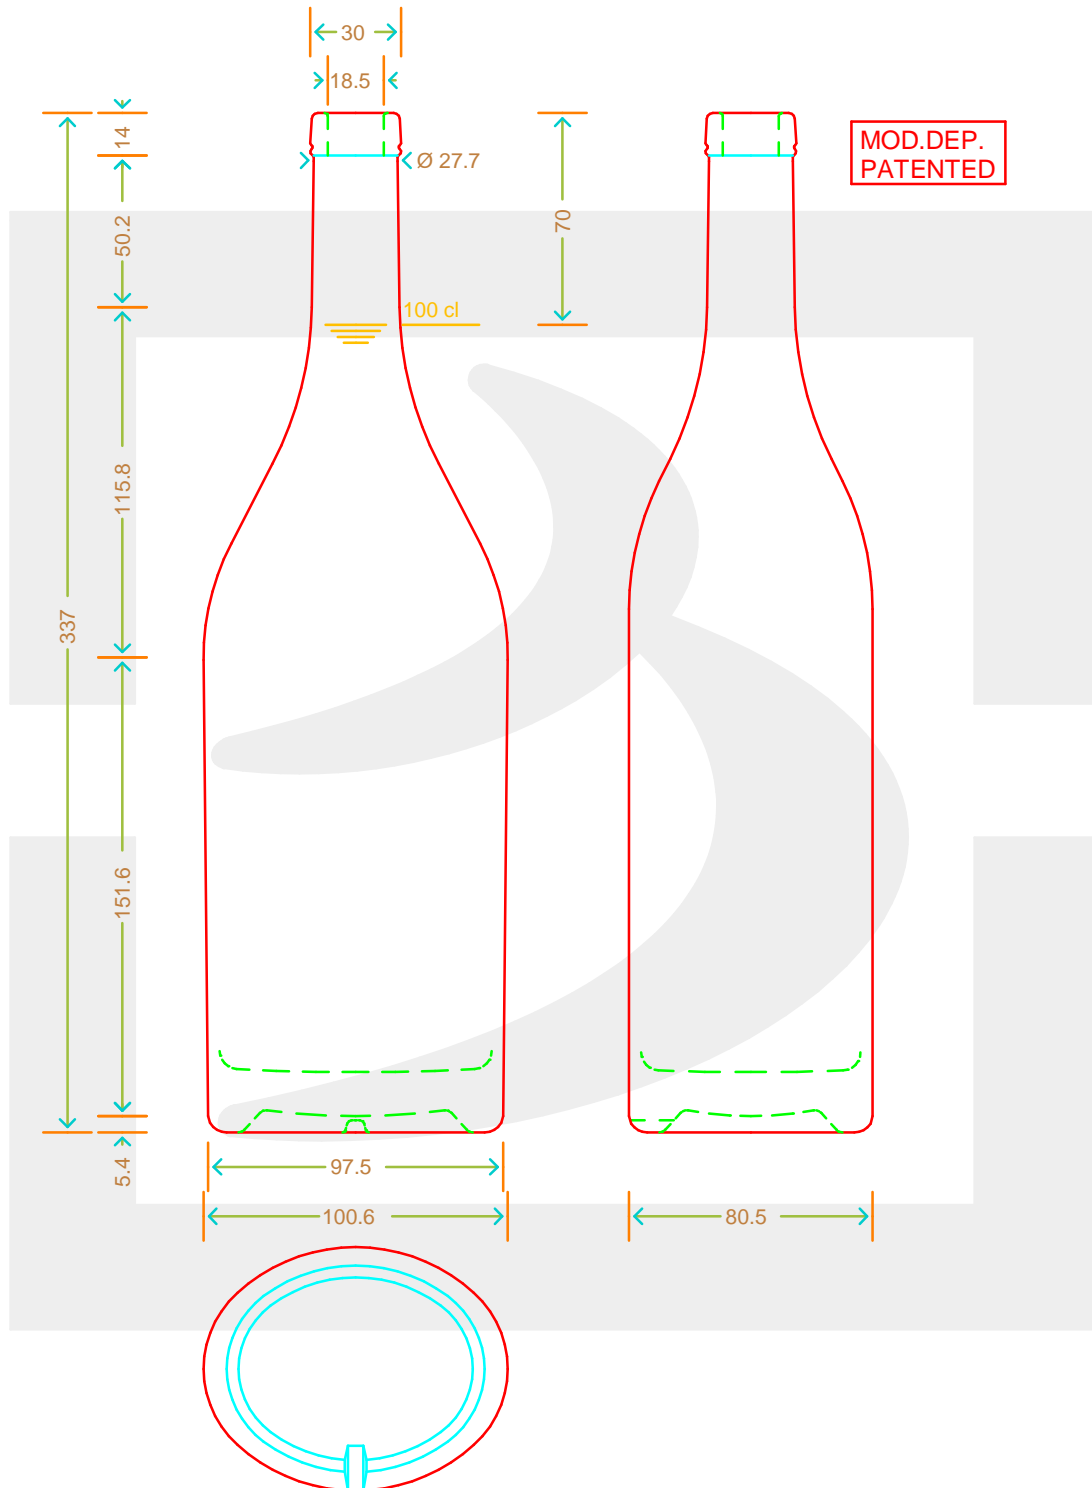

ARTICOLO / ITEM

BOT. SALLY 1000 BETS *

Colore : BIANCO
Color : BIANCO

 **bruni glass**
a berlin packaging company

www.brunglass.com

SCALA: -
SCALE: -

Capacità R.B. (c.c.) : Brimful cap. (c.c.) :	1020	Peso vetro (gr): Glass weight (gr):	900
Altezza tot (mm): Total height (mm):	337	Bocca: Finish:	BETS
Diametro corpo (mm): Body diameter (mm):	100.6	Min. foro passante (mm): Minimum through bore (mm):	

LE QUOTE SONO ESPRESSE IN mm
DIMENSIONS ARE EXPRESSED IN mm

COD. ARTICOLO / ITEM CODE

11927D2

Data ultimo aggiornamento / Last update: 07/05/2019
Origine / Source: 11927