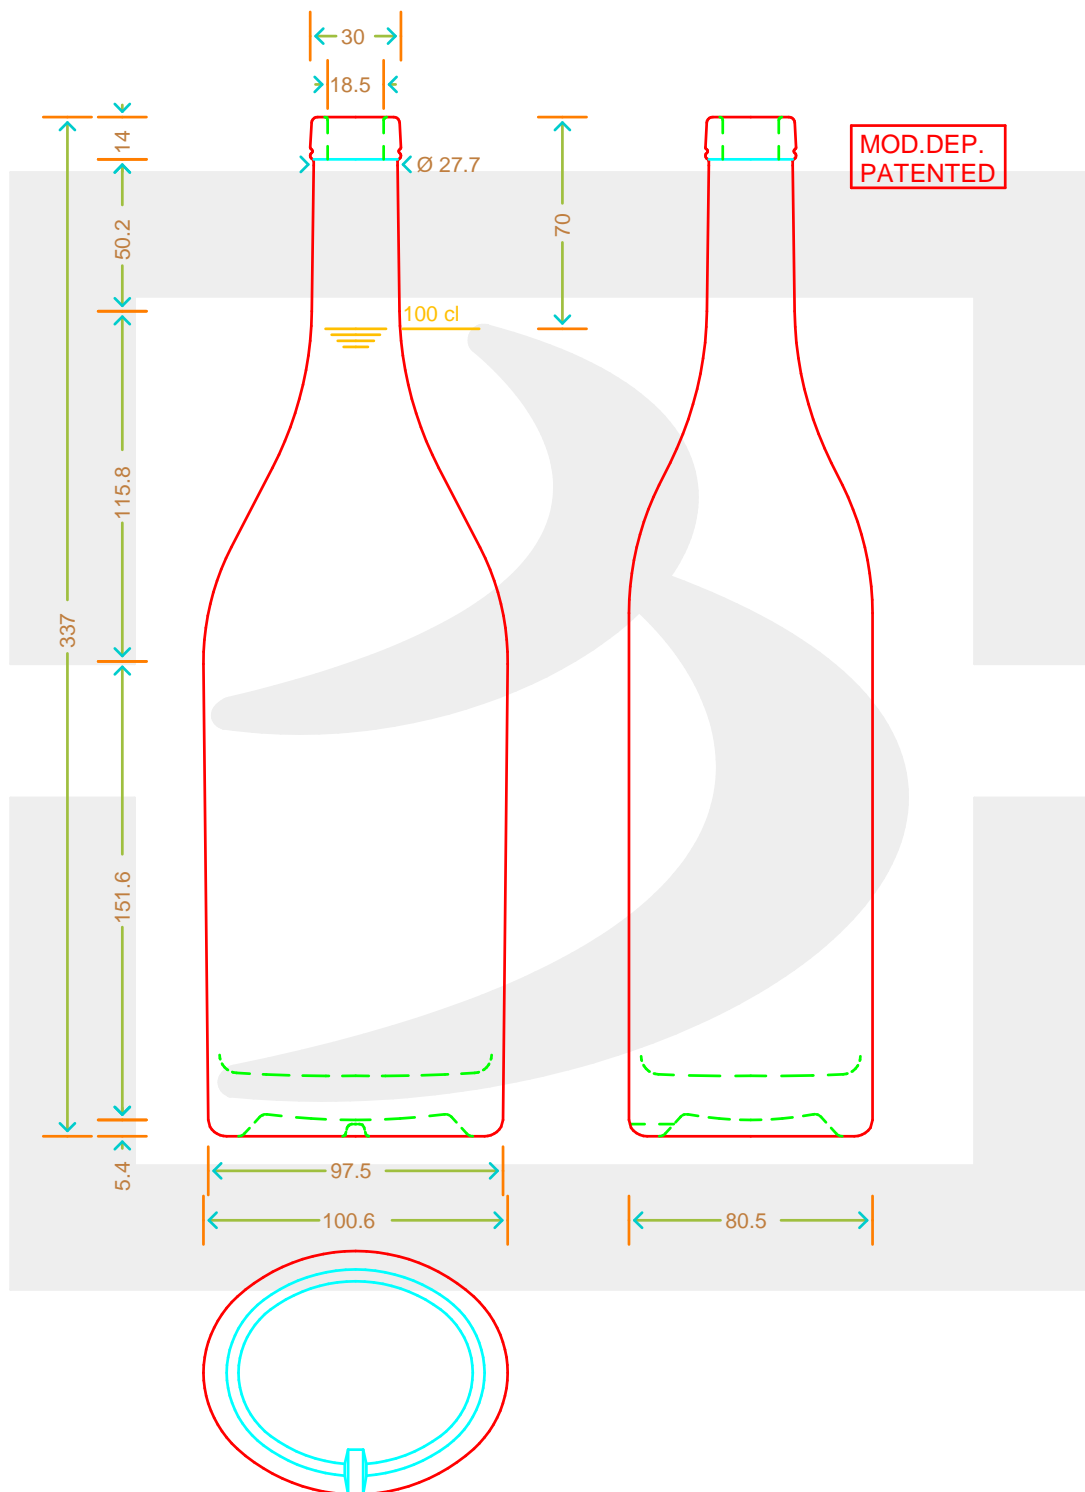

ARTICOLO / ITEM

BOT. SALLY 1000 BETS *

Colore : BIANCO
Color :

bruni glass

berlinpackaging.eu

Il disegno è puramente indicativo e non vincolante - Berlin Packaging Italy S.p.A. non assume garanzia od obbligazione alcuna per l'utilizzo del presente disegno nè per le informazioni in esso riportate
This drawing is approximate and not binding - Berlin Packaging Italy S.p.A. does not assume any guarantee or obligation for use of this drawing or for information contained therein

Capacità R.B. (c.c.): Brimful capacity (c.c.):	1020	Peso vetro (gr): Glass weight (gr):	900
Altezza tot. (mm): Total height (mm):	337	Bocca: Finish:	BETS
Diametro corpo (mm): Body diameter (mm):	100.6	Min. foro passante (mm): Minimum through bore (mm):	
Resistenza a pressione (bar): Pressure resistance (bar):	-	Scala: Scale:	1:1

Per ulteriori informazioni tecniche contattare il referente commerciale
For full technical details please contact sales representative

COD. ARTICOLO / ITEM CODE
11927D2

Data ultimo aggiornamento / Last update: 01/12/2021
Origine / Source: 11927