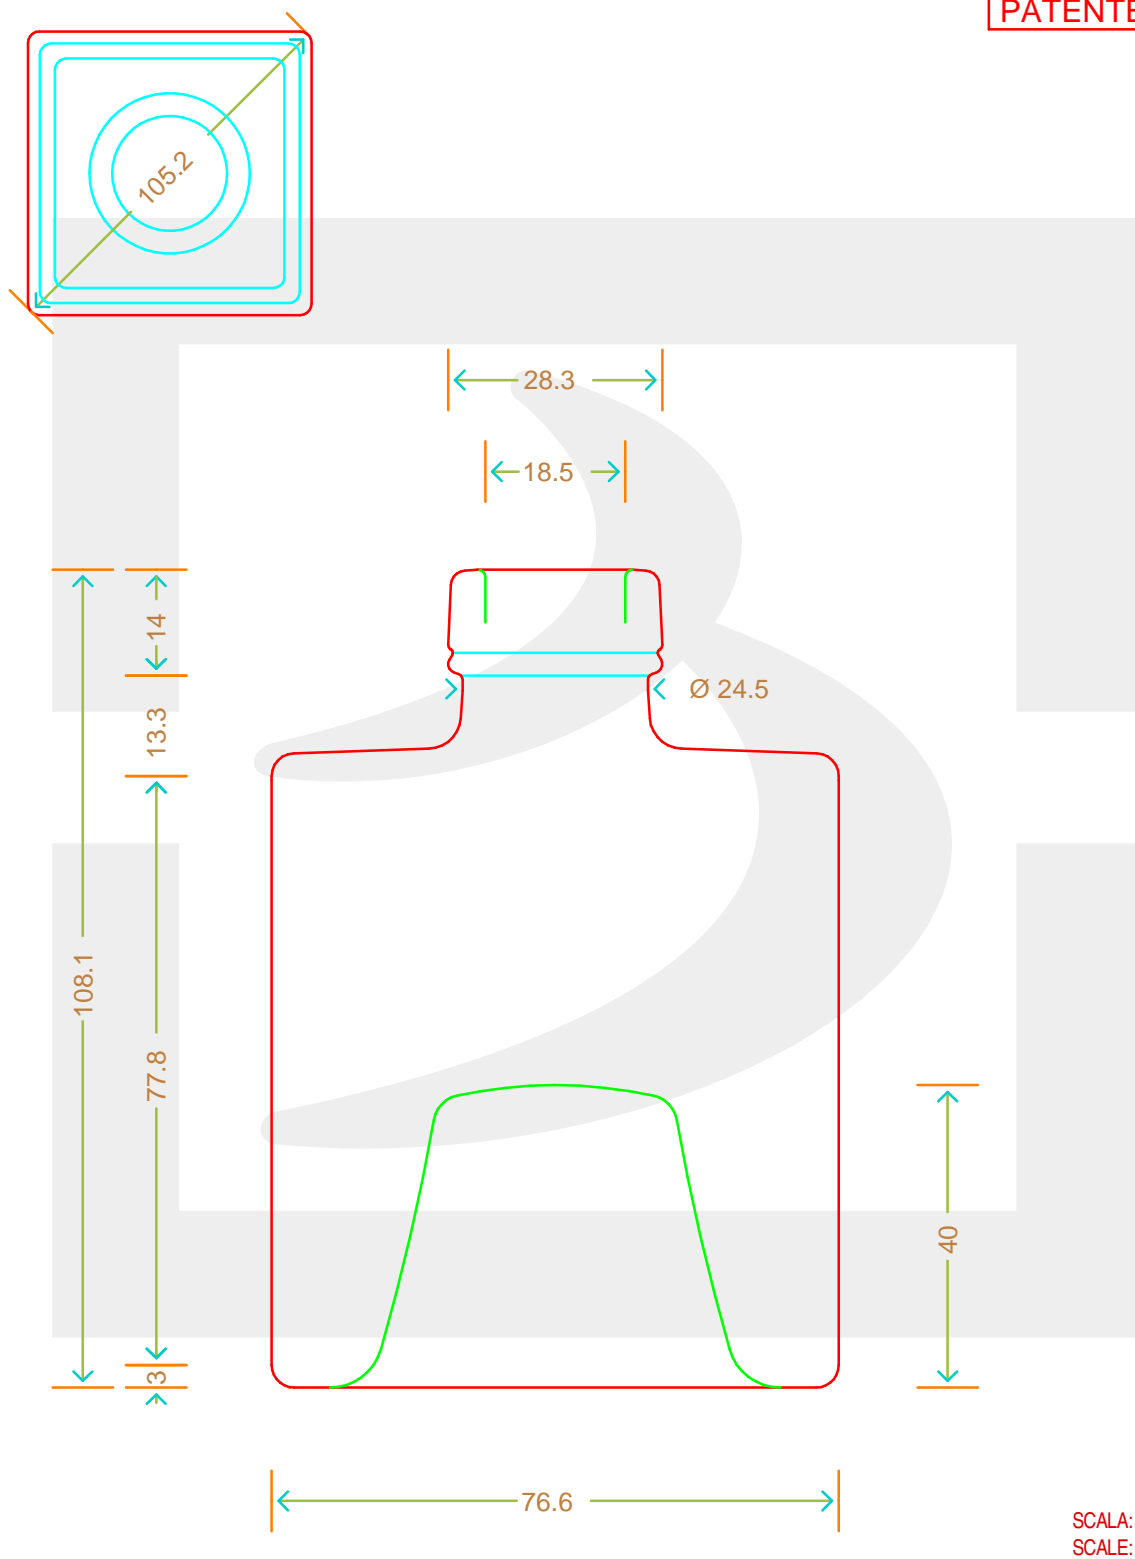

ARTICOLO / ITEM

BOT. MYSTIC IMPIL 250 BETS *

Colore : BIANCO
Color : BIANCO

 **bruni glass**
a **berlin packaging** company

www.brunglass.com

MOD.DEP.
PATENTED

SCALA: -
SCALE: -

Capacità R.B. (c.c.): Brimful cap. (c.c.):	265	Peso vetro (gr): Glass weight (gr):	450
Altezza tot (mm): Total height (mm):	108.1	Bocca: Finish:	BETS
Diametro corpo (mm): Body diameter (mm):	76.6	Min. foro passante (mm): Minimum through bore (mm):	16

LE QUOTE SONO ESPRESSE IN mm
DIMENSIONS ARE EXPRESSED IN mm

COD. ARTICOLO / ITEM CODE

11912T2

Data ultimo aggiornamento / Last update: 07/05/2019
Origine / Source: 11912