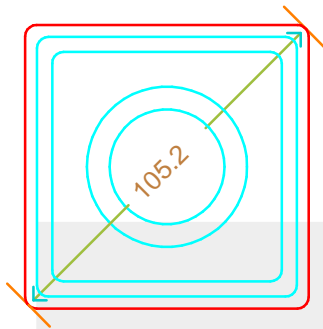

ARTICOLO / ITEM

BOT. MYSTIC IMPIL 250 P 28X18 *

Colore : BIANCO
Color : BIANCO

bruni glass
a berlin packaging company

www.bruniglass.com

MOD.DEP.
PATENTED

SCALA: 1:1
SCALE:

Capacità R.B. (c.c.) : Brimful cap. (c.c.) :	265	Peso vetro (gr): Glass weight (gr):	450
Altezza tot (mm): Total height (mm):	109.9	Bocca: Finish:	PILFER-PROOF
Diametro corpo (mm): Body diameter (mm):	76.6	Min. foro passante (mm): Minimum through bore (mm):	16

LE QUOTE SONO ESPRESSE IN mm
DIMENSIONS ARE EXPRESSED IN mm

COD. ARTICOLO / ITEM CODE

11911T2

Data ultimo aggiornamento / Last update: 07/05/2019
Origine / Source: 11911