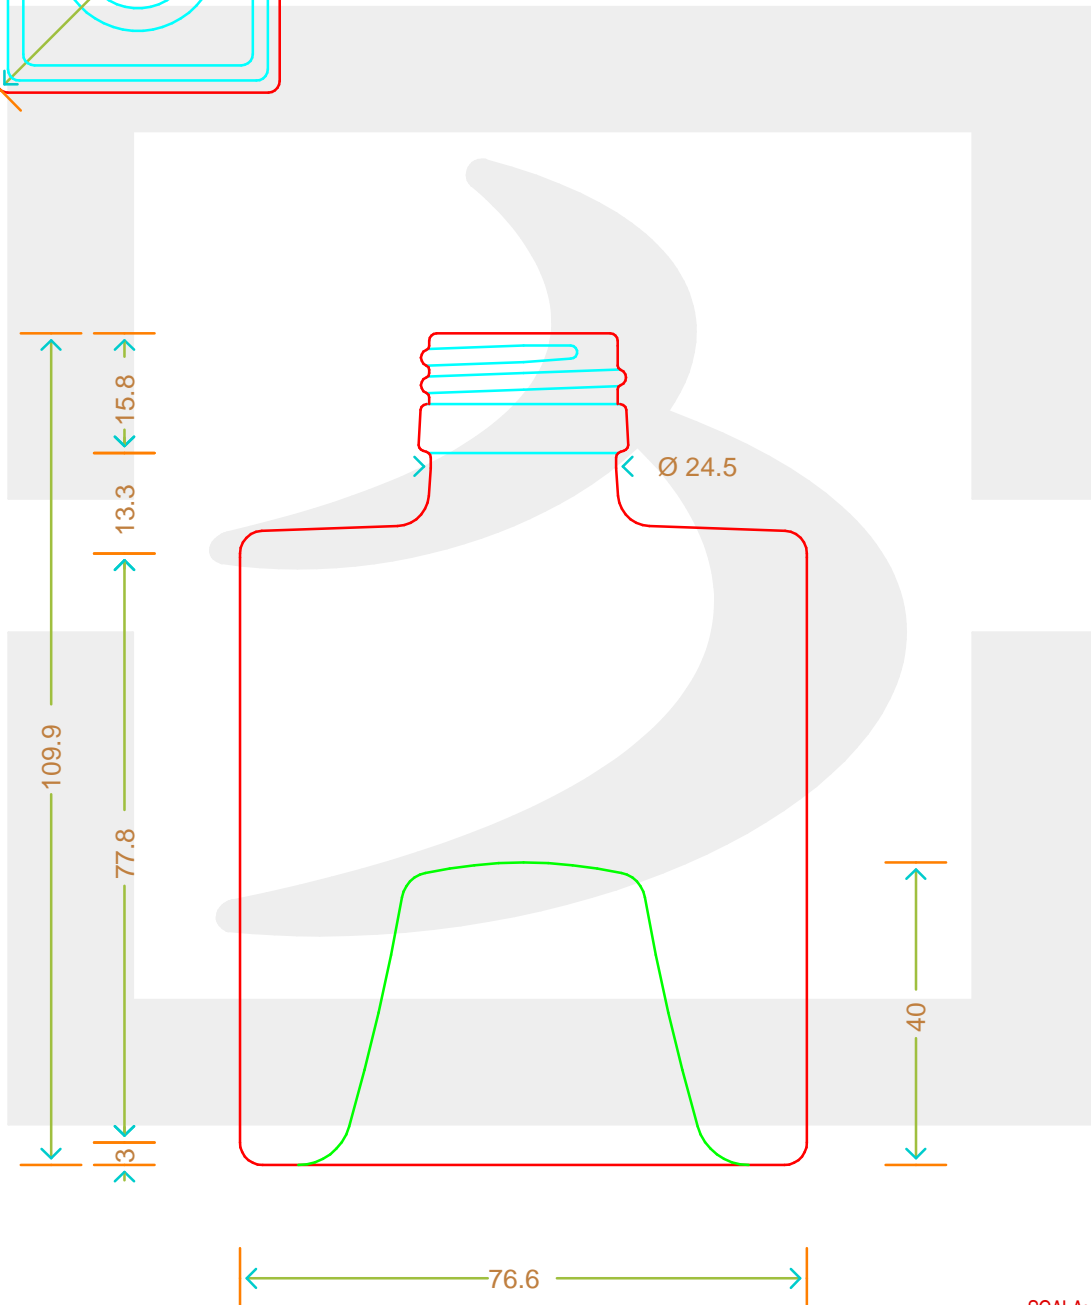

ARTICOLO / ITEM

BOT. MYSTIC IMPIL 250 P 28X18 *

Colore : BIANCO
Color : BIANCO

bruni glass
a berlin packaging company

www.bruniglass.com

MOD.DEP.
PATENTED

SCALA: 1:1
SCALE:

Capacità R.B. (c.c.) : Brimful cap. (c.c.) :	265	Peso vetro (gr): Glass weight (gr):	450
Altezza tot (mm): Total height (mm):	109.9	Bocca: Finish:	PILFER-PROOF
Diametro corpo (mm): Body diameter (mm):	76.6	Min. foro passante (mm): Minimum through bore (mm):	16

LE QUOTE SONO ESPRESSE IN mm
DIMENSIONS ARE EXPRESSED IN mm

COD. ARTICOLO / ITEM CODE

11911T2

Data ultimo aggiornamento / Last update: 07/05/2019
Origine / Source: 11911