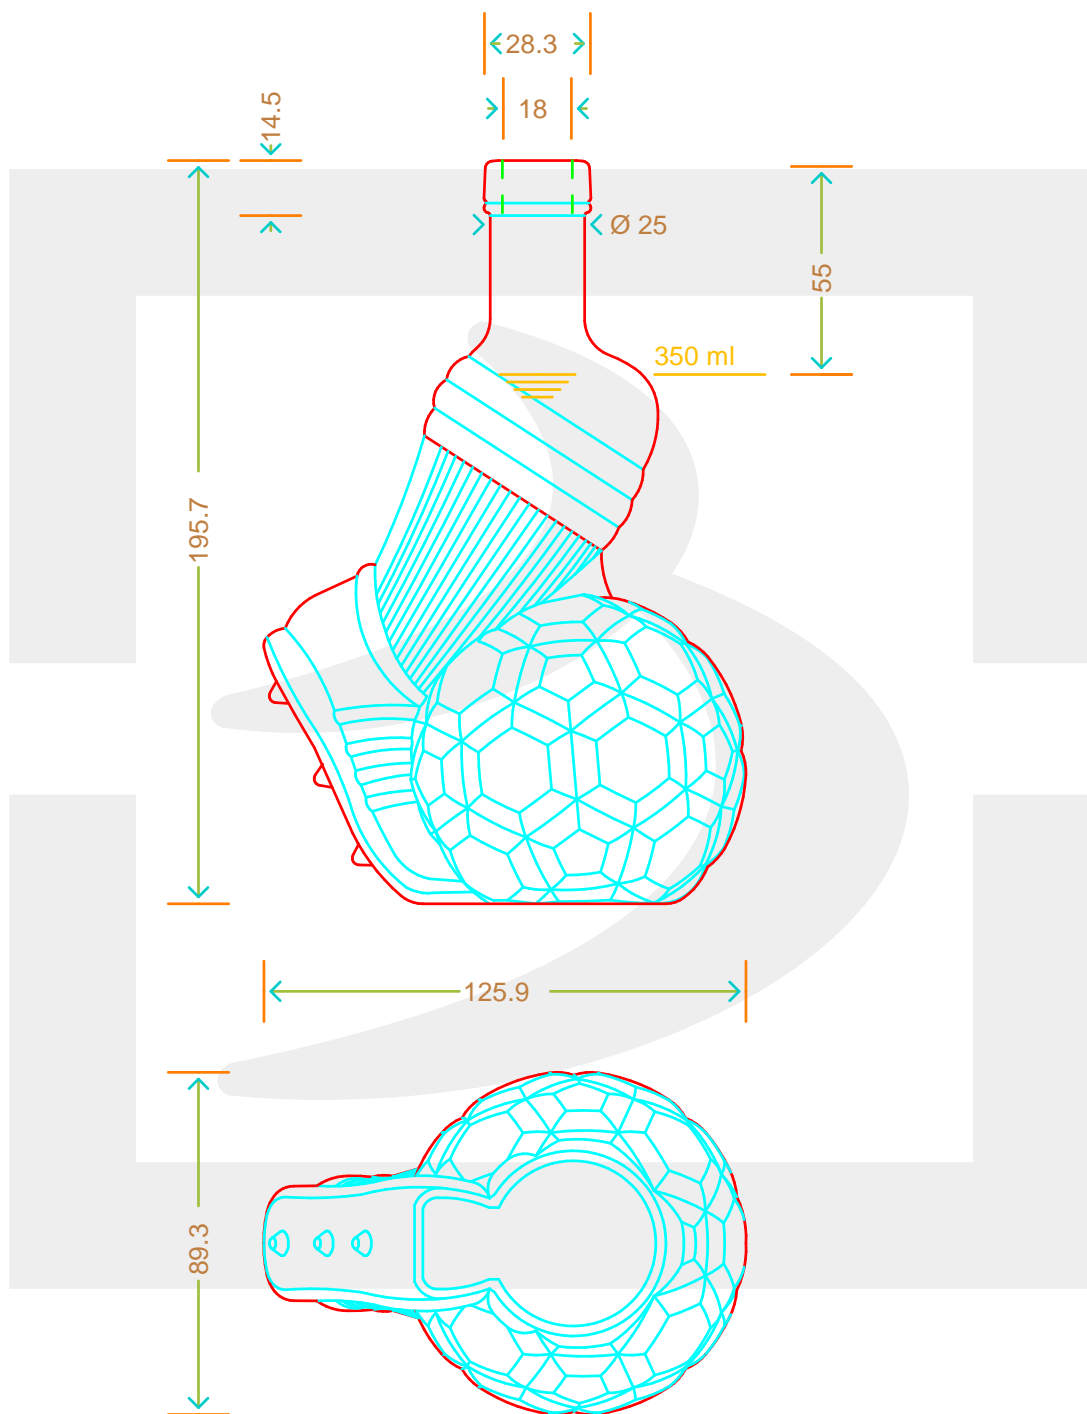

ARTICOLO / ITEM

BOT. FOOTBALL LEG 350 BETS *

Colore : BIANCO
Color : BIANCO

berlinpackaging.eu

Il disegno è puramente indicativo e non vincolante - Berlin Packaging Italy S.p.A. non assume garanzia od obbligazione alcuna per l'utilizzo del presente disegno nè per le informazioni in esso riportate
This drawing is approximate and not binding - Berlin Packaging Italy S.p.A. does not assume any guarantee or obligation for use of this drawing or for information contained therein

Capacità R.B. (c.c.): Brimful capacity (c.c.):	365	Peso vetro (gr): Glass weight (gr):	600
Altezza tot. (mm): Total height (mm):	195.7	Bocca: Finish:	BETS
Diametro corpo (mm): Body diameter (mm):	125.9	Min. foro passante (mm): Minimum through bore (mm):	
Resistenza a pressione (bar): Pressure resistance (bar):	-	Scala: Scale:	1:1