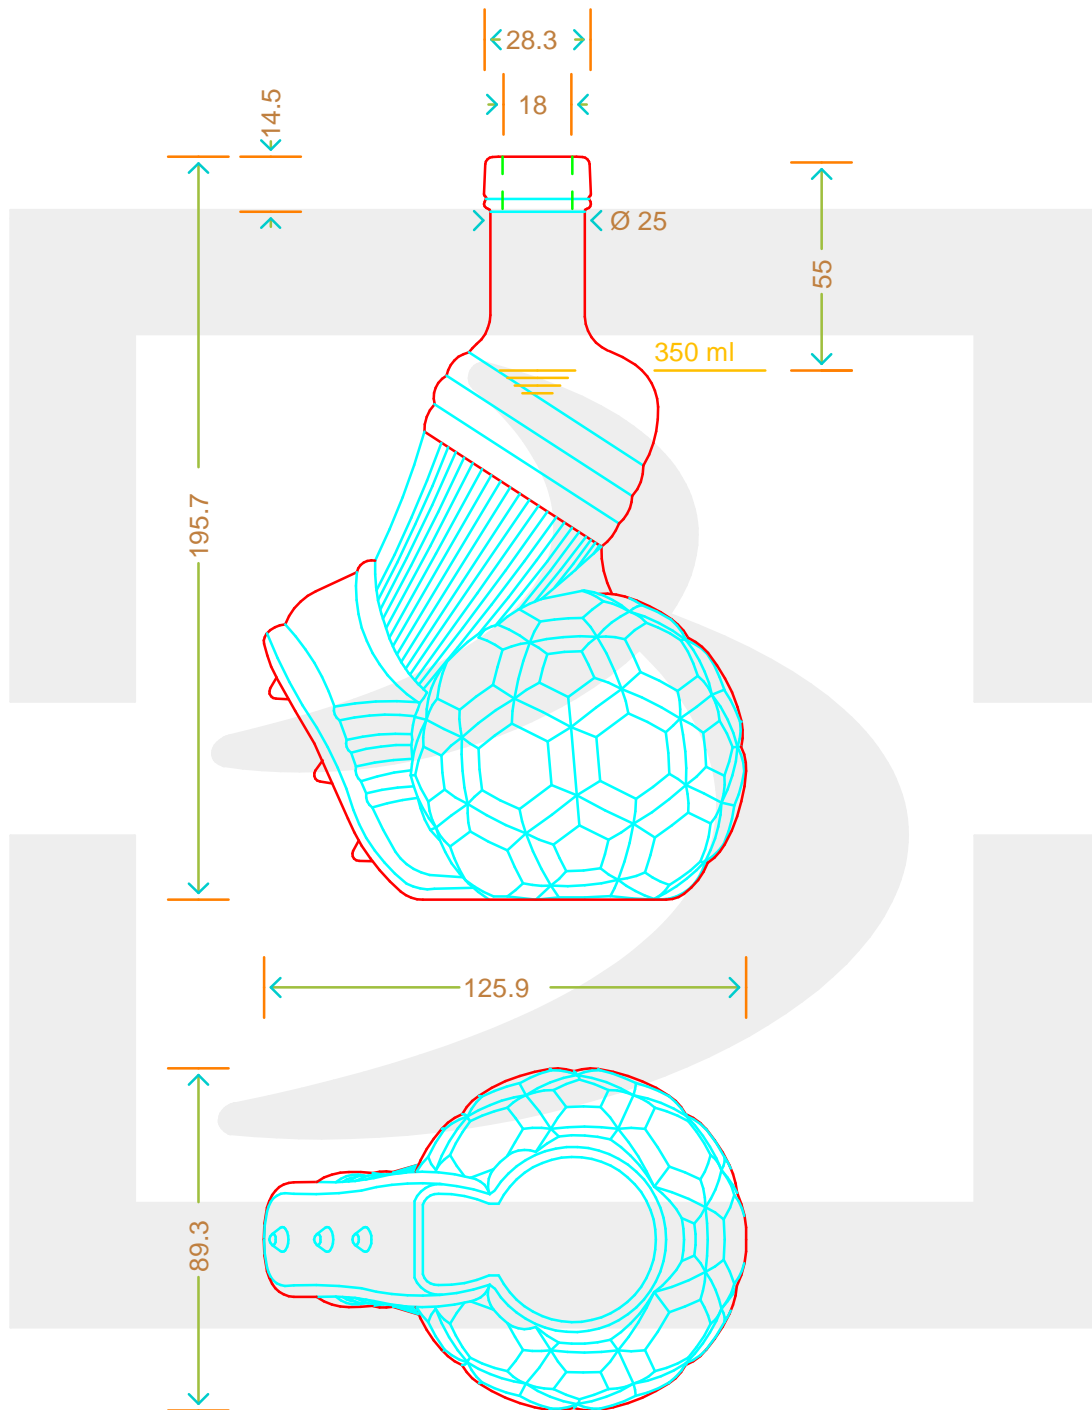

ARTICOLO / ITEM

BOT. FOOTBALL LEG 350 BETS *

Colore : BIANCO
Color : BIANCO

bruni glass
a berlin packaging company

www.bruniglass.com

SCALA: -
SCALE: -

Capacità R.B. (c.c.) : Brimful cap. (c.c.) :	365	Peso vetro (gr): Glass weight (gr):	600
Altezza tot (mm): Total height (mm):	195.7	Bocca: Finish:	BETS
Diametro corpo (mm): Body diameter (mm):	125.9	Min. foro passante (mm): Minimum through bore (mm):	

LE QUOTE SONO ESPRESSE IN mm
DIMENSIONS ARE EXPRESSED IN mm

COD. ARTICOLO / ITEM CODE

11893B1

Data ultimo aggiornamento / Last update: 07/05/2019
Origine / Source: 11893