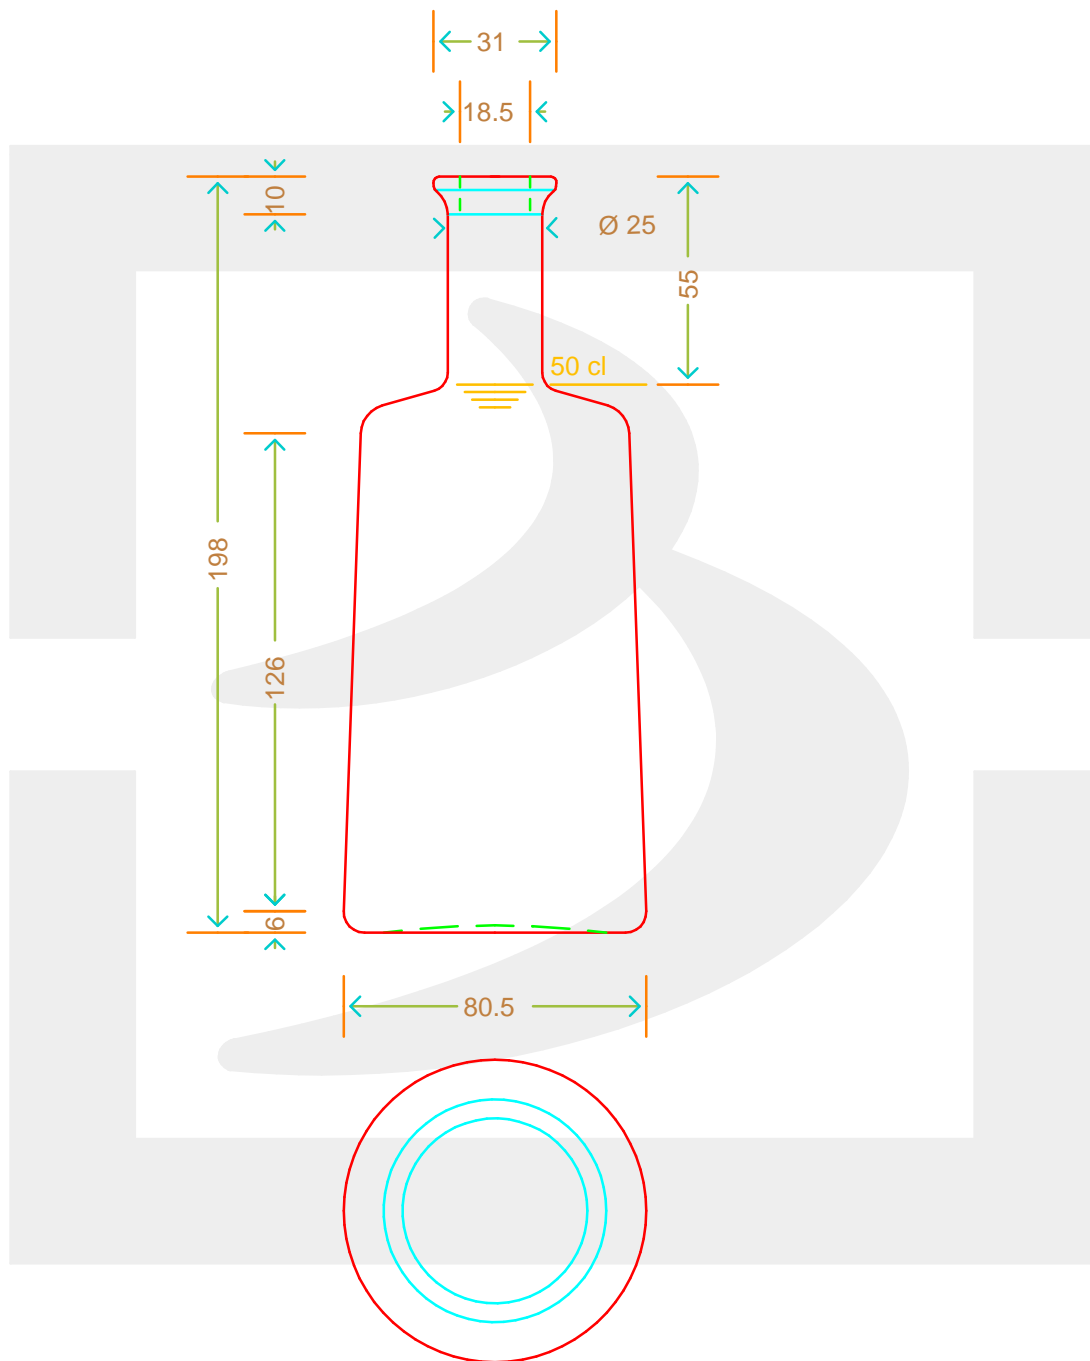

## BOT. PRIMULA 500 BP VA BA

Colore: VERDE ANTICO  
Color:

SCALA: 1:2  
SCALE:

Capacità R.B. (c.c.): Brimful cap. (c.c.):	500	Peso vetro (gr): Glass weight (gr):	350
Altezza tot (mm): Total height (mm):	198	Bocca: Finish:	BOCCA PROFUMO
Diametro corpo (mm): Body diameter (mm):	80.5	Min. foro passante (mm): Minimum through bore (mm):	

LE QUOTE SONO ESPRESSE IN mm  
DIMENSIONS ARE EXPRESSED IN mm

COD. ARTICOLO / ITEM CODE

**11892P2**