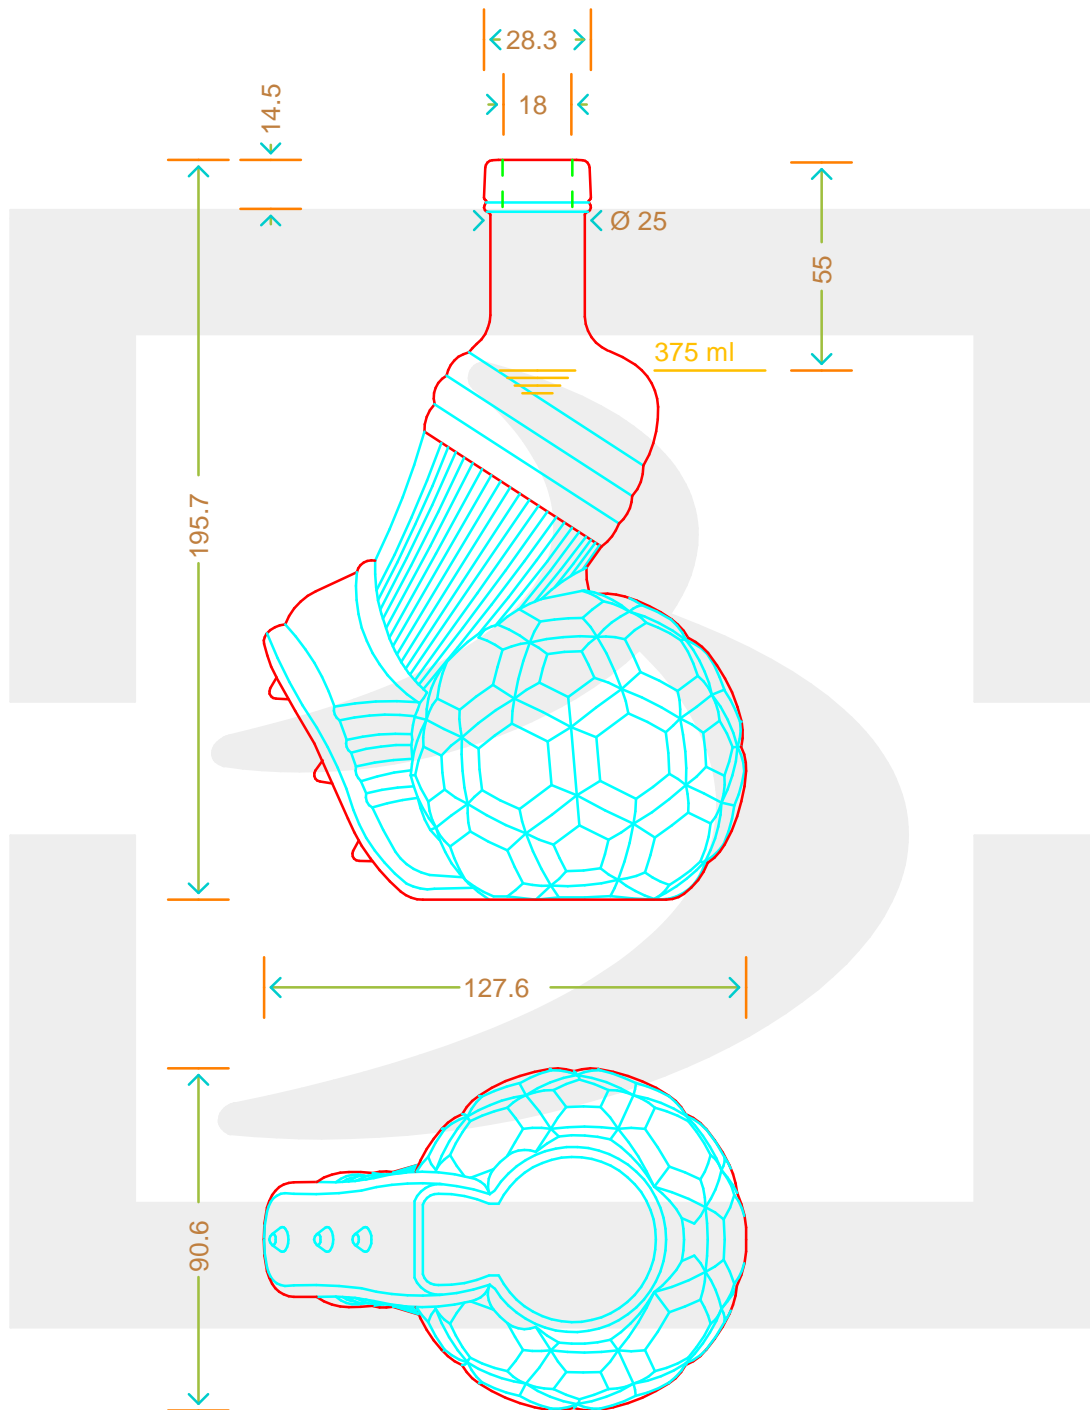

ARTICOLO / ITEM

BOT. FOOTBALL LEG 375 BETS *

Colore : BIANCO
Color : BIANCO

bruni glass
a berlin packaging company

www.brunglass.com

SCALA: -
SCALE: -

Capacità R.B. (c.c.) : Brimful cap. (c.c.) :	390	Peso vetro (gr): Glass weight (gr):	600
Altezza tot (mm): Total height (mm):	195.7	Bocca: Finish:	BETS
Diametro corpo (mm): Body diameter (mm):	127.6	Min. foro passante (mm): Minimum through bore (mm):	

LE QUOTE SONO ESPRESSE IN mm
DIMENSIONS ARE EXPRESSED IN mm

COD. ARTICOLO / ITEM CODE

11885B1

Data ultimo aggiornamento / Last update: 07/05/2019
Origine / Source: 11885