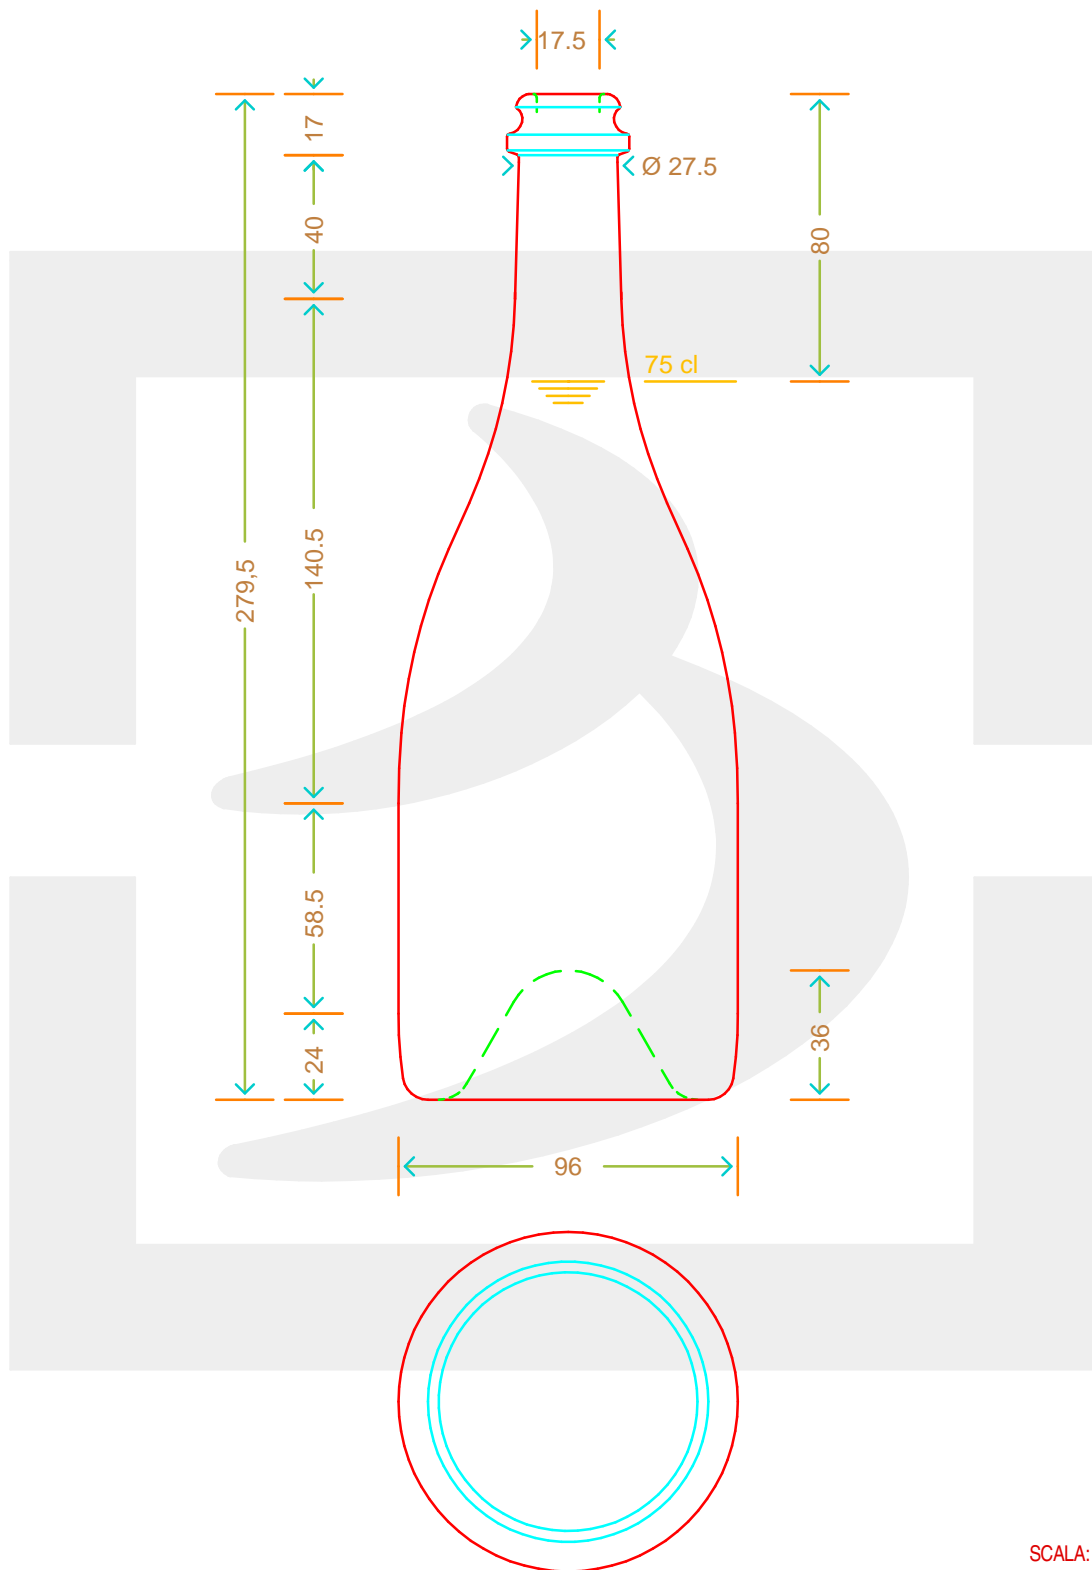

# BOT. SPUM OTELLO 750 TC VA \*

Colore : VERDE ANTICO  
Color :

**bruni glass**  
a berlin packaging company

www.bruniglass.com

SCALA: -  
SCALE: -

Capacità R.B. (c.c.) : Brimful cap. (c.c.) :	777	Peso vetro (gr): Glass weight (gr):	750
Altezza tot (mm): Total height (mm):	279.5	Bocca: Finish:	TAPPO CORONA
Diametro corpo (mm): Body diameter (mm):	96	Min. foro passante (mm): Minimum through bore (mm):	15

LE QUOTE SONO ESPRESSE IN mm  
DIMENSIONS ARE EXPRESSED IN mm

COD. ARTICOLO / ITEM CODE

**11805P2**

Data ultimo aggiornamento / Last update: 07/05/2019  
Origine / Source: 11805