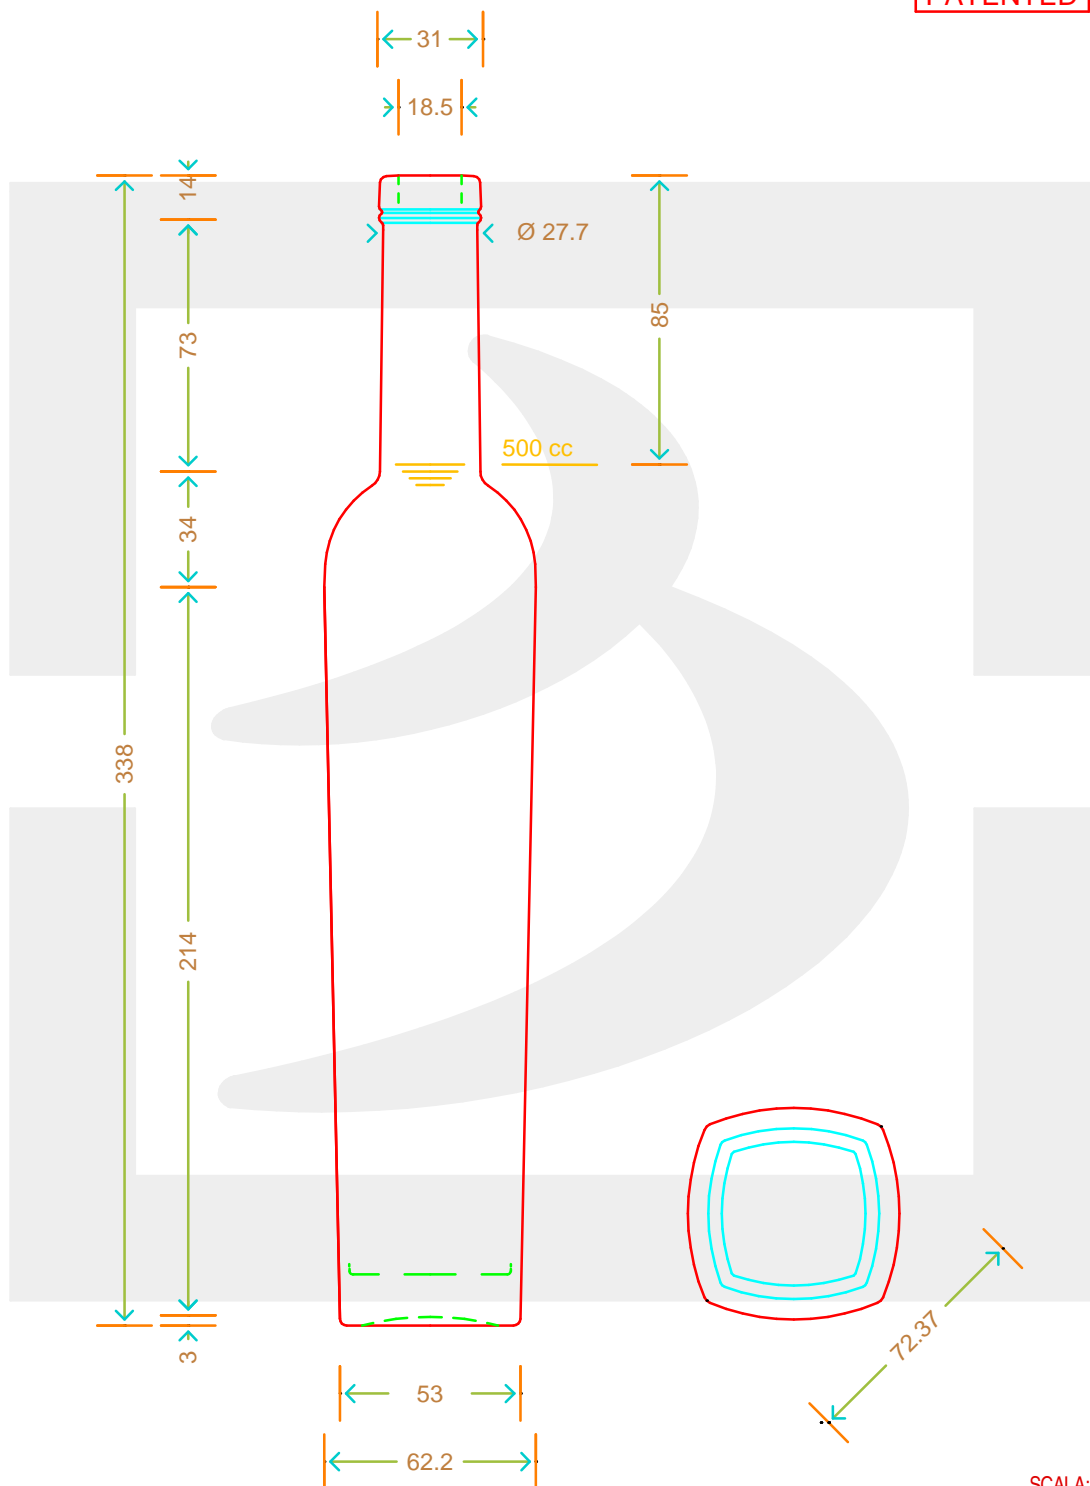

ARTICOLO / ITEM

BOT. CATERINA 500 BETS *

Colore : BIANCO
Color : BIANCO

 **bruni glass**
a berlin packaging company

www.brunglass.com

MOD.DEP.
PATENTED

SCALA: -
SCALE: -

Capacità R.B. (c.c.) : Brimful cap. (c.c.) :	527	Peso vetro (gr): Glass weight (gr):	600
Altezza tot (mm): Total height (mm):	338	Bocca: Finish:	BETS
Diametro corpo (mm): Body diameter (mm):	62.4	Min. foro passante (mm): Minimum through bore (mm):	14

LE QUOTE SONO ESPRESSE IN mm
DIMENSIONS ARE EXPRESSED IN mm

COD. ARTICOLO / ITEM CODE
11787D2

Data ultimo aggiornamento / Last update: 07/05/2019
Origine / Source: 11787