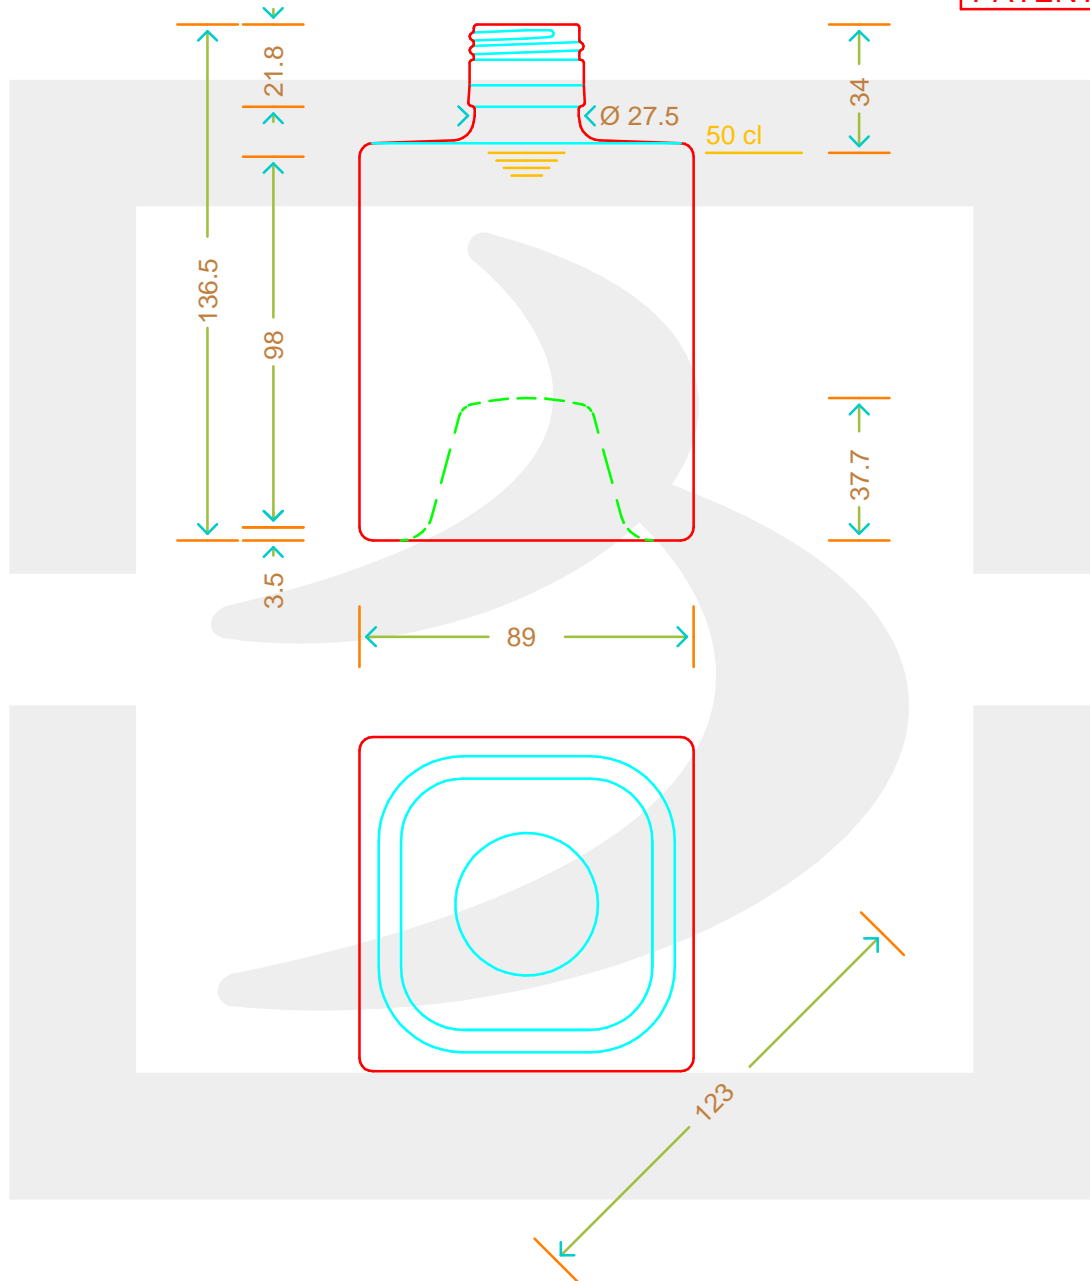

ARTICOLO / ITEM

BOT. MYSTIC IMPIL 500 P 31,5X24 *

Colore : BIANCO
Color : BIANCO

 **bruni glass**
a **berlin packaging** company

www.bruniglass.com

MOD.DEP.
PATENTED

SCALA: -
SCALE: -

Capacità R.B. (c.c.) : Brimful cap. (c.c.) :	520	Peso vetro (gr): Glass weight (gr):	650
Altezza tot (mm): Total height (mm):	136.5	Bocca: Finish:	PILFER-PROOF
Diametro corpo (mm): Body diameter (mm):	89	Min. foro passante (mm): Minimum through bore (mm):	14

LE QUOTE SONO ESPRESSE IN mm
DIMENSIONS ARE EXPRESSED IN mm

COD. ARTICOLO / ITEM CODE

11737P2

Data ultimo aggiornamento / Last update: 07/05/2019
Origine / Source: 11737