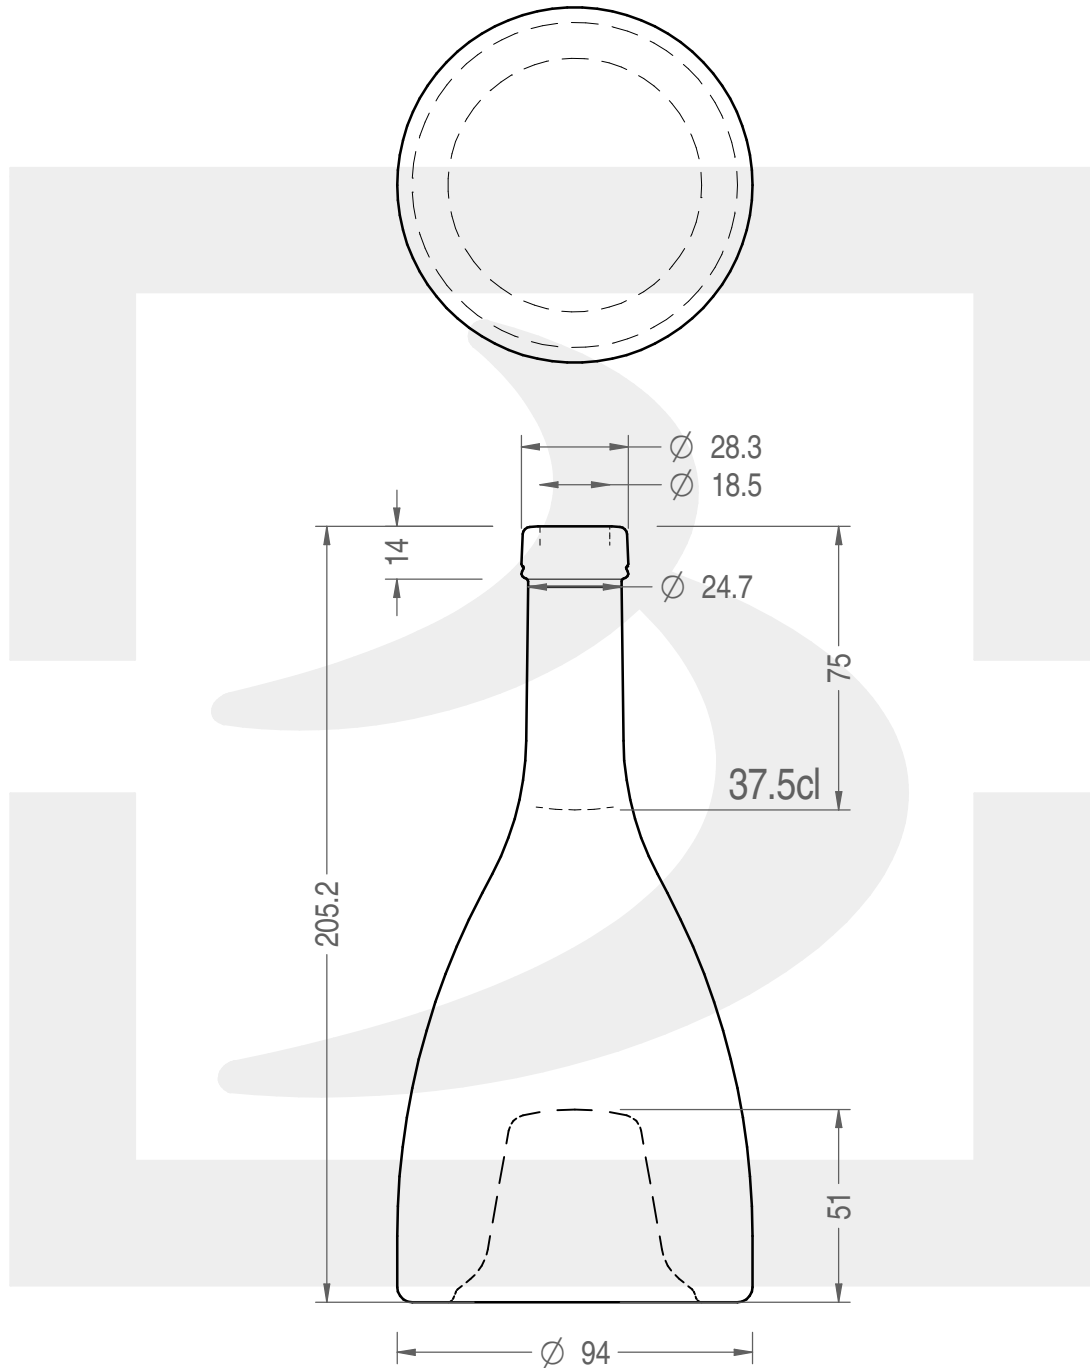

ARTICOLO / ITEM

BOT ENERGY IMPILABILE SUP 375 BETS*

Colore : BIANCO
Color : BIANCO

 **bruni glass**
a **berlin packaging** company

www.bruniglass.com

SCALA: 1:2
SCALE:

Capacità R.B. (c.c.) : Brimful cap. (c.c.) :	400	Peso vetro (gr): Glass weight (gr):	415
Altezza tot (mm): Total height (mm):	205.2	Bocca: Finish:	BETS
Diametro corpo (mm): Body diameter (mm):	94	Min. foro passante (mm): Minimum through bore (mm):	15

LE QUOTE SONO ESPRESSE IN mm
DIMENSIONS ARE EXPRESSED IN mm

COD. ARTICOLO / ITEM CODE

11709D2

MODELLO DEPOSITATO - PATENTED

Data ultimo aggiornamento / Last update: 07/05/2019
Origine / Source: 11709