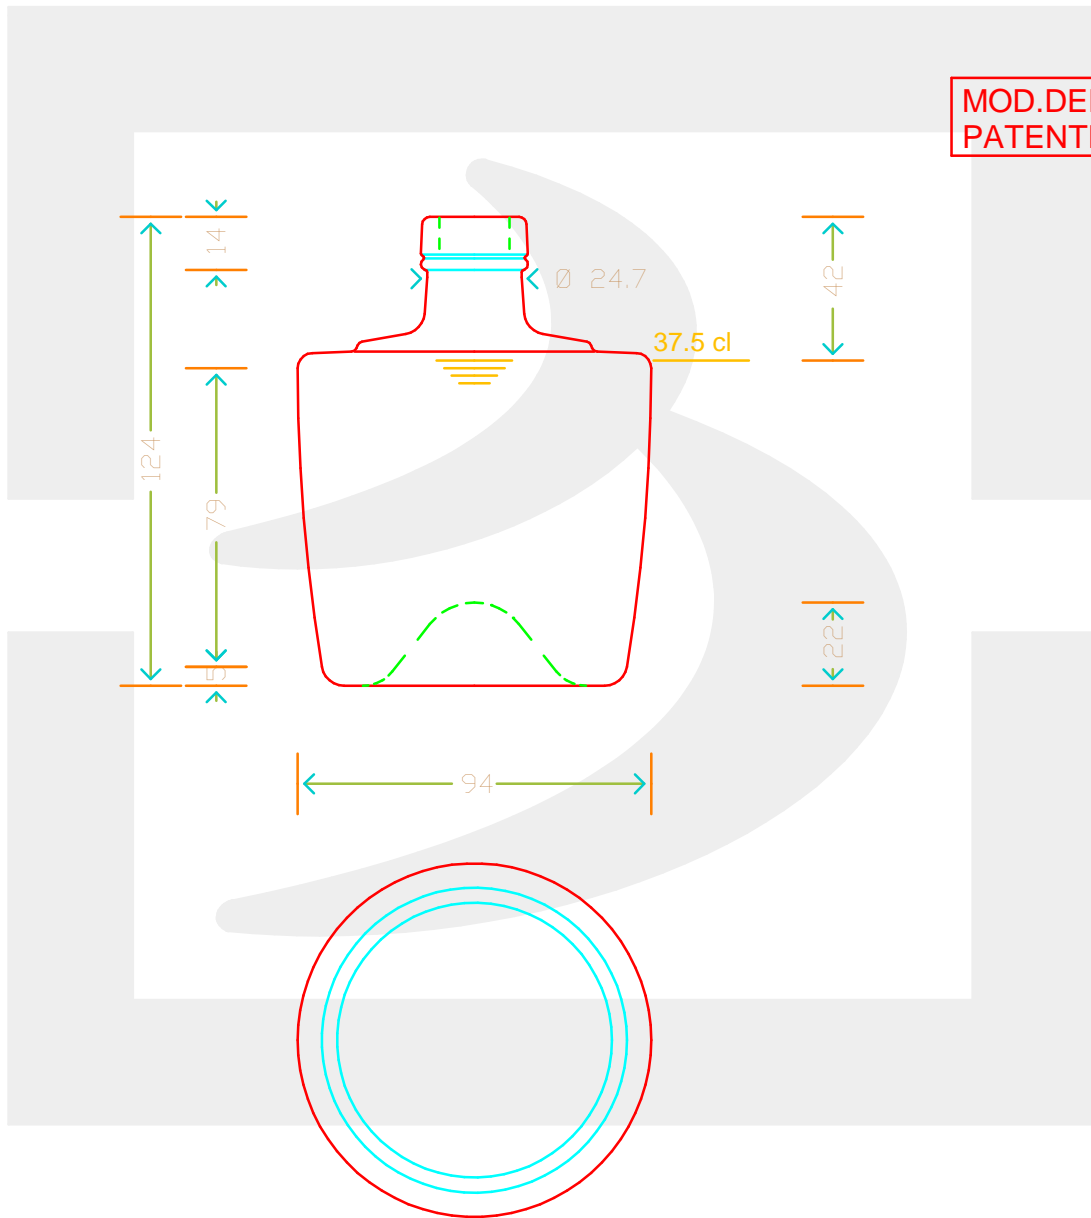

# BOT ENERGY IMPILABILE INF 375 BETS\*

Colore : BIANCO  
Color : BIANCO

 **bruni glass**  
a **berlin packaging** company

www.brunglass.com

MOD.DEP.  
PATENTED

SCALA: -  
SCALE: -

Capacità R.B. (c.c.) : Brimful cap. (c.c.) :	394	Peso vetro (gr): Glass weight (gr):	400
Altezza tot (mm): Total height (mm):	124	Bocca: Finish:	BETS
Diametro corpo (mm): Body diameter (mm):	94	Min. foro passante (mm): Minimum through bore (mm):	

LE QUOTE SONO ESPRESSE IN mm  
DIMENSIONS ARE EXPRESSED IN mm

COD. ARTICOLO / ITEM CODE

**11708D2**

Data ultimo aggiornamento / Last update: 07/05/2019  
Origine / Source: 11708