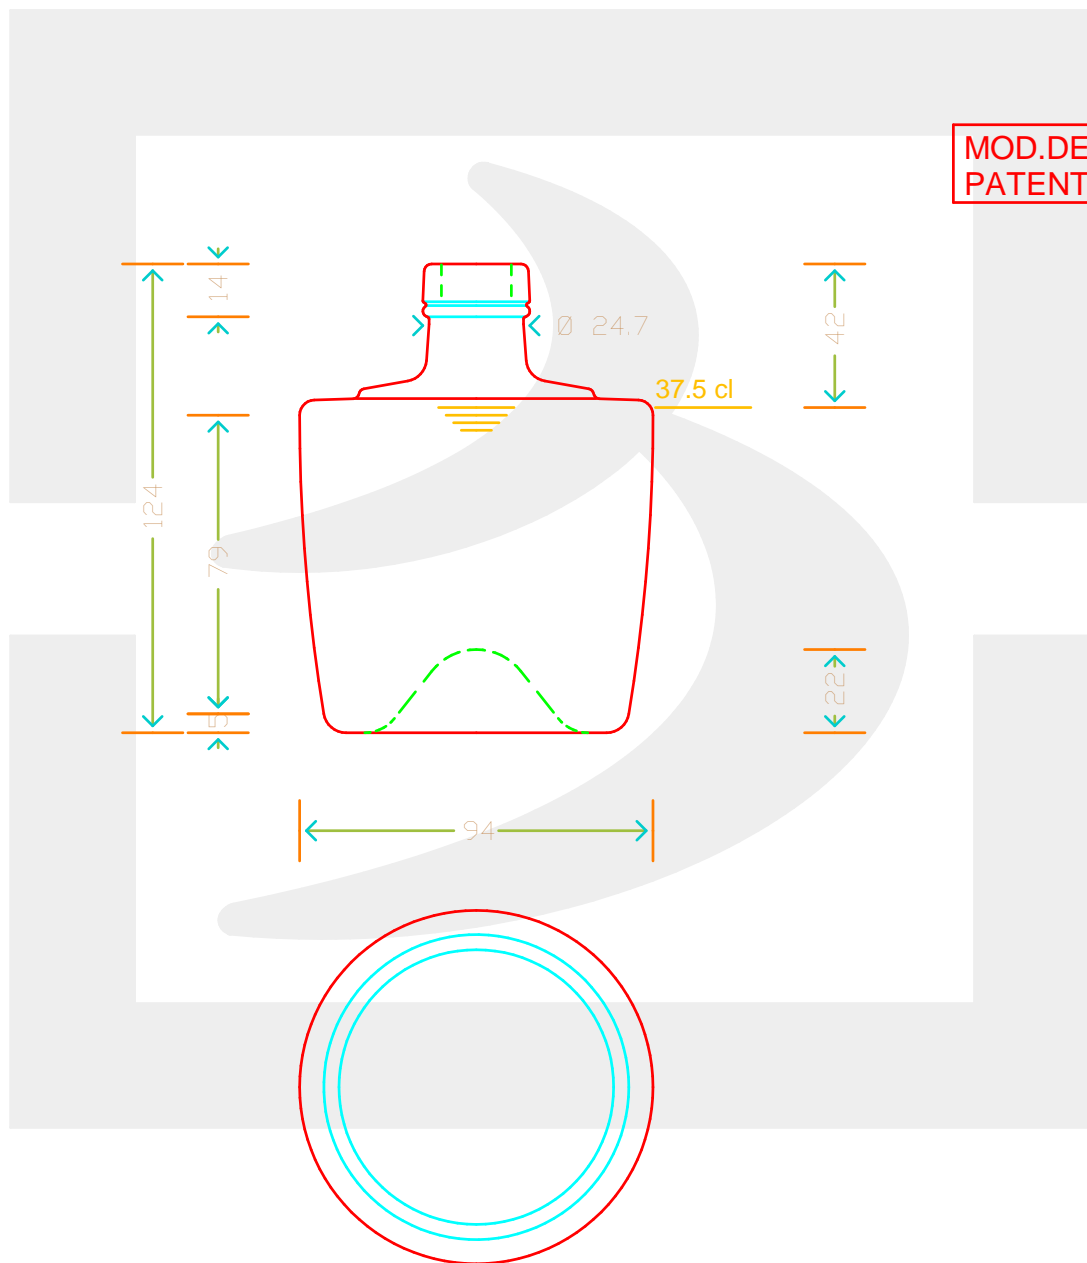

ARTICOLO / ITEM

BOT ENERGY IMPILABILE INF 375 BETS*

Colore : BIANCO
Color : BIANCO

berlinpackaging.eu

MOD.DEP.
PATENTED

Il disegno è puramente indicativo e non vincolante - Berlin Packaging Italy S.p.A. non assume garanzia od obbligazione alcuna per l'utilizzo del presente disegno nè per le informazioni in esso riportate
This drawing is approximate and not binding - Berlin Packaging Italy S.p.A. does not assume any guarantee or obligation for use of this drawing or for information contained therein

Capacità R.B. (c.c.): Brimful capacity (c.c.):	394	Peso vetro (gr): Glass weight (gr):	400
Altezza tot. (mm): Total height (mm):	124	Bocca: Finish:	BETS
Diametro corpo (mm): Body diameter (mm):	94	Min. foro passante (mm): Minimum through bore (mm):	
Resistenza a pressione (bar): Pressure resistance (bar):	-	Scala: Scale:	1:1

Per ulteriori informazioni tecniche contattare il referente commerciale
For full technical details please contact sales representative

COD. ARTICOLO / ITEM CODE
11708D2

Data ultimo aggiornamento / Last update: 30/11/2021
Origine / Source: 11708