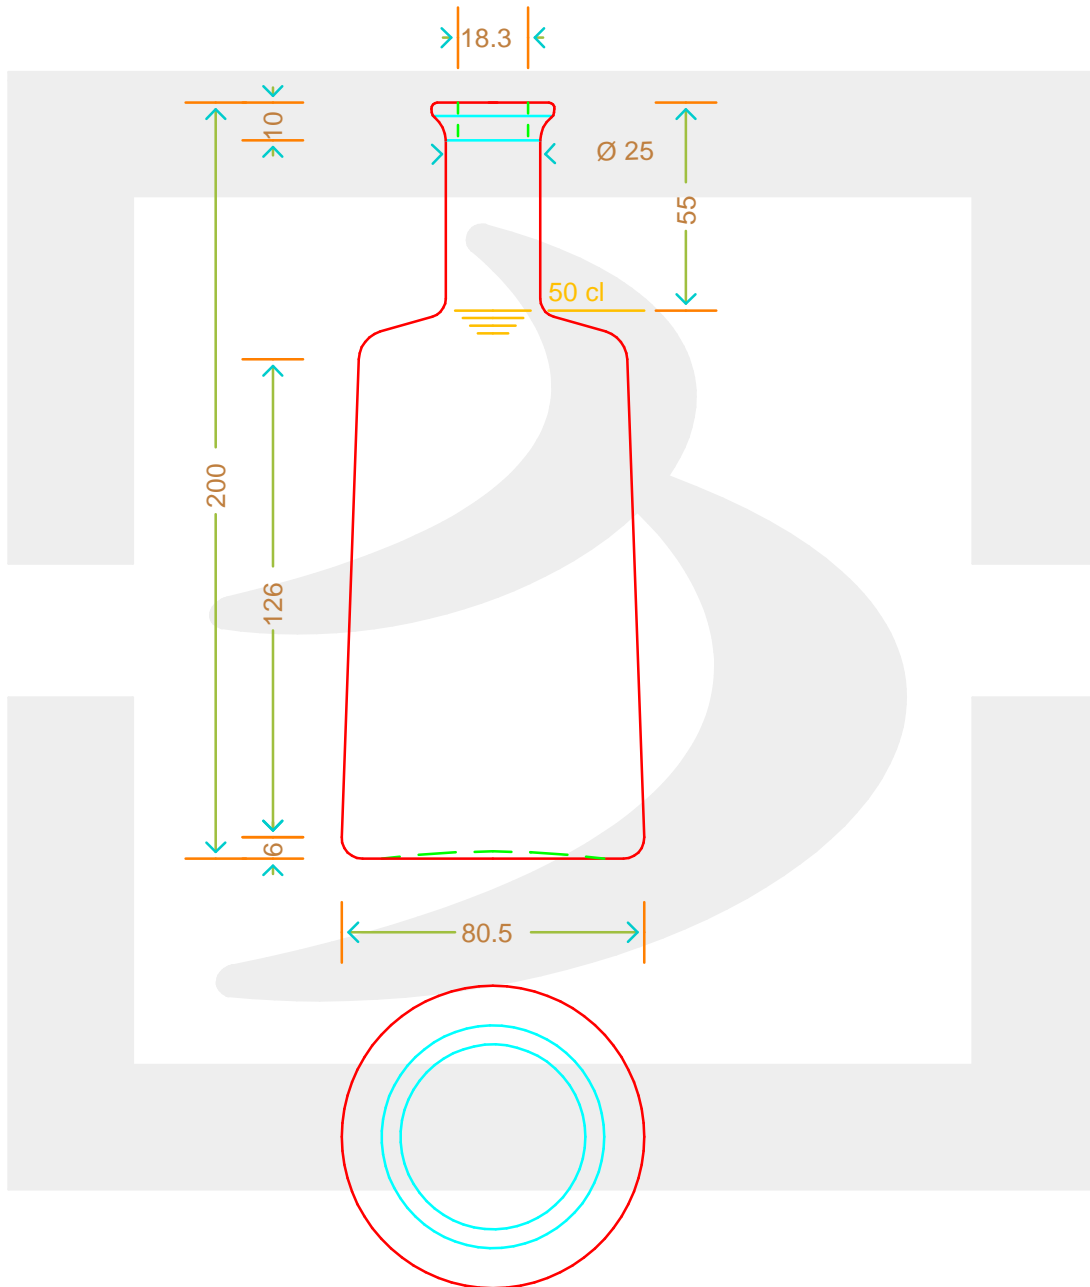

# BOT. PRIMULA 500 BP DG \*

Colore : BIANCO  
Color : BIANCO

 **bruni glass**  
a **berlin packaging** company

www.brunglass.com

SCALA: -  
SCALE: -

Capacità R.B. (c.c.) : Brimful cap. (c.c.) :	516	Peso vetro (gr): Glass weight (gr):	350
Altezza tot (mm): Total height (mm):	200	Bocca: Finish:	BOCCA PROFUMO
Diametro corpo (mm): Body diameter (mm):	80.5	Min. foro passante (mm): Minimum through bore (mm):	

LE QUOTE SONO ESPRESSE IN mm  
DIMENSIONS ARE EXPRESSED IN mm

COD. ARTICOLO / ITEM CODE

**11522P2**

Data ultimo aggiornamento / Last update: 15/05/2019  
Origine / Source: 11522