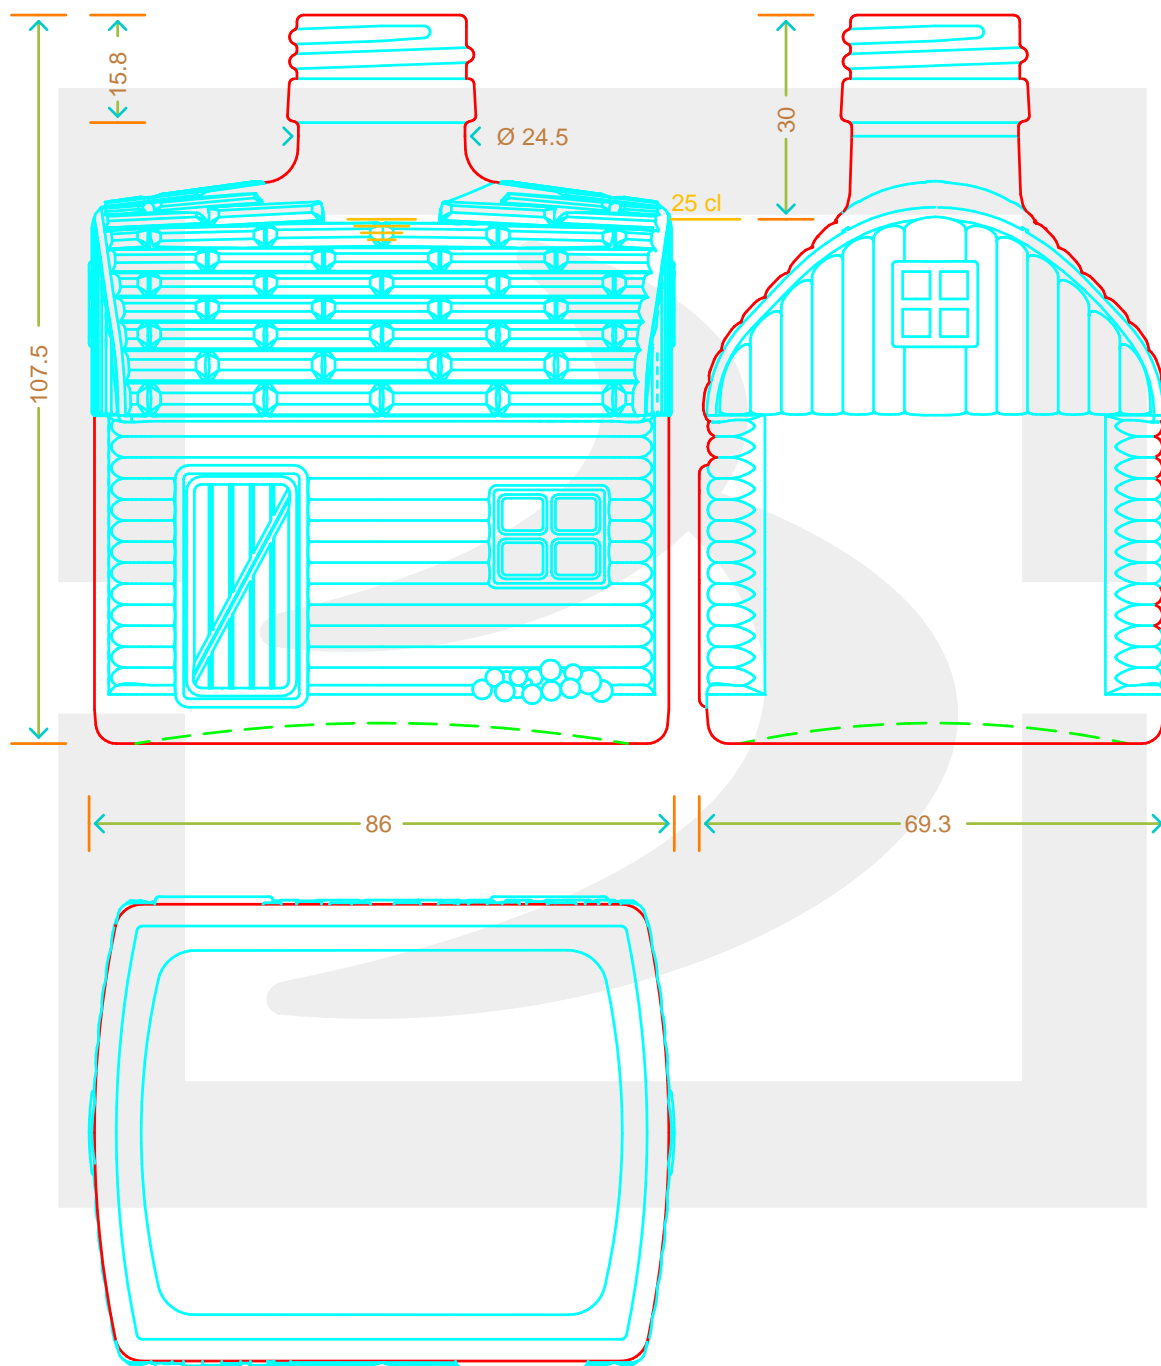

ARTICOLO / ITEM

BOT. CHALET 250 P 28 \$ *

Colore : BIANCO
Color : BIANCO

bruni glass

berlinpackaging.eu

Il disegno è puramente indicativo e non vincolante - Berlin Packaging Italy S.p.A. non assume garanzia od obbligazione alcuna per l'utilizzo del presente disegno nè per le informazioni in esso riportate
This drawing is approximate and not binding - Berlin Packaging Italy S.p.A. does not assume any guarantee or obligation for use of this drawing or for information contained therein

Capacità R.B. (c.c.): Brimful capacity (c.c.):	263	Peso vetro (gr): Glass weight (gr):	350
Altezza tot. (mm): Total height (mm):	107.5	Bocca: Finish:	PILFER-PROOF
Diametro corpo (mm): Body diameter (mm):	86	Min. foro passante (mm): Minimum through bore (mm):	18
Resistenza a pressione (bar): Pressure resistance (bar):	-	Scala: Scale:	1:1