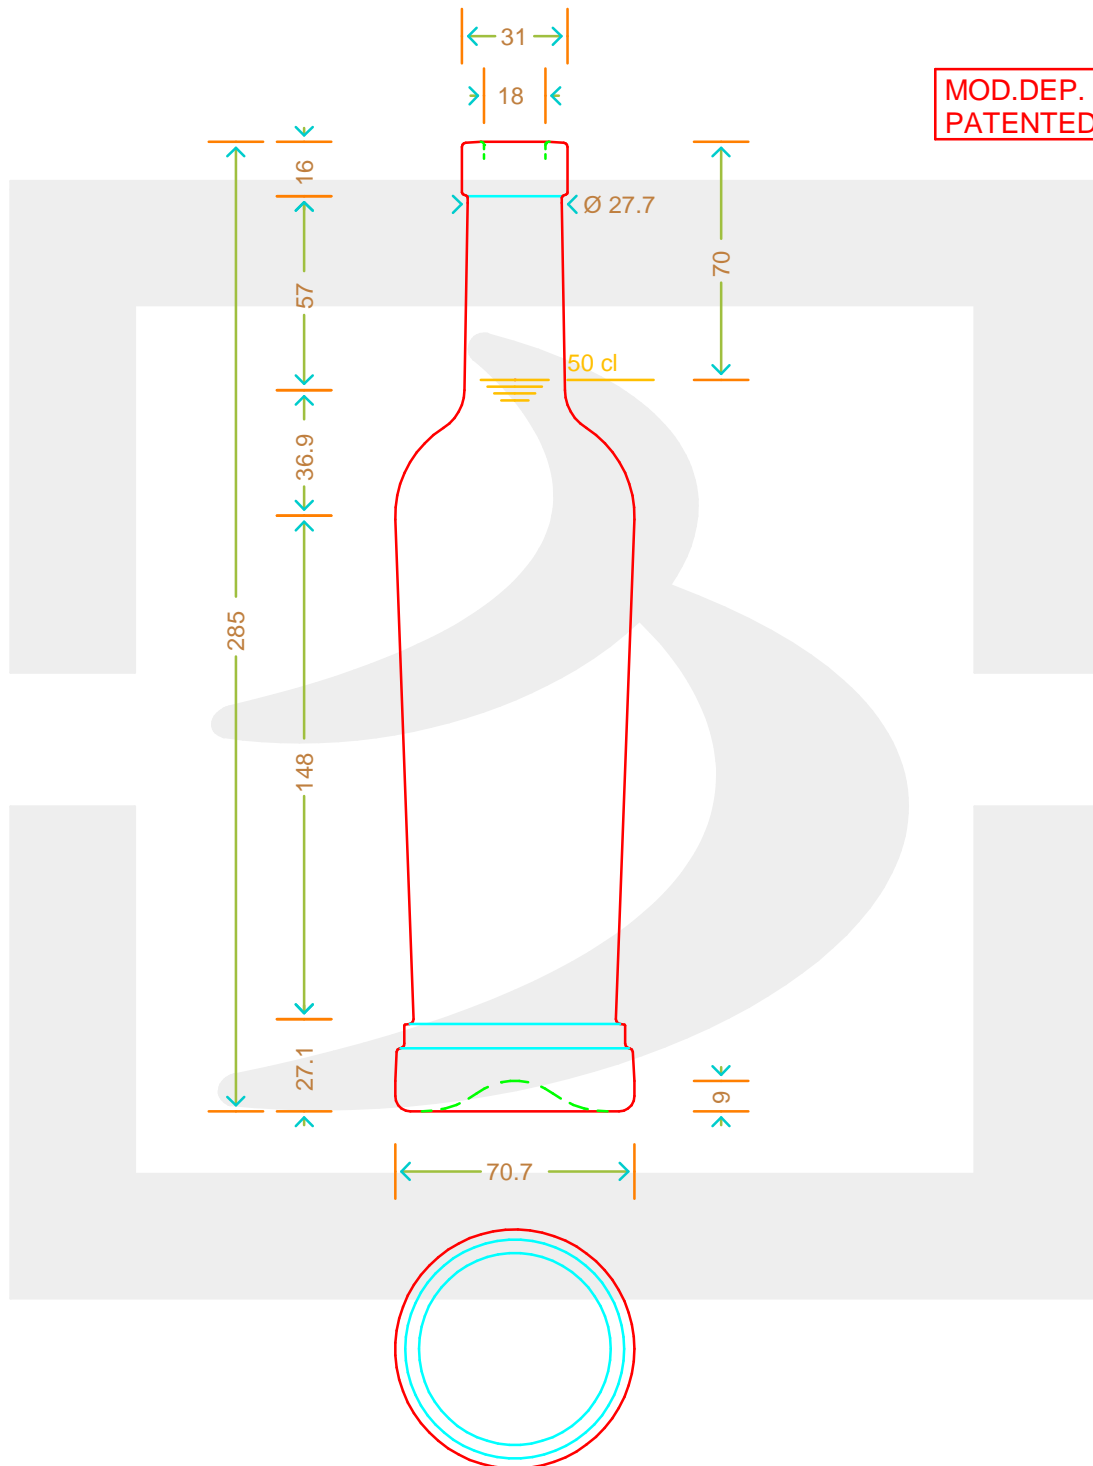

ARTICOLO / ITEM

BOT. PILAR 500 F 16 \$ *

Colore: BIANCO
Color: BIANCO

bruni glass
a berlin packaging company

www.brunglass.com

MODELLO DEPOSITATO - PATENTED

SCALA: 1:1
SCALE:

Capacità R.B. (c.c.): Brimful cap. (c.c.):	520	Peso vetro (gr): Glass weight (gr):	500
Altezza tot (mm): Total height (mm):	285	Bocca: Finish:	FASCETTA
Diametro corpo (mm): Body diameter (mm):	70.7	Min. foro passante (mm): Minimum through bore (mm):	

LE QUOTE SONO ESPRESSE IN mm
DIMENSIONS ARE EXPRESSED IN mm

COD. ARTICOLO / ITEM CODE

11503T1

Data ultimo aggiornamento / Last update: 07/05/2019
Origine / Source: 11502