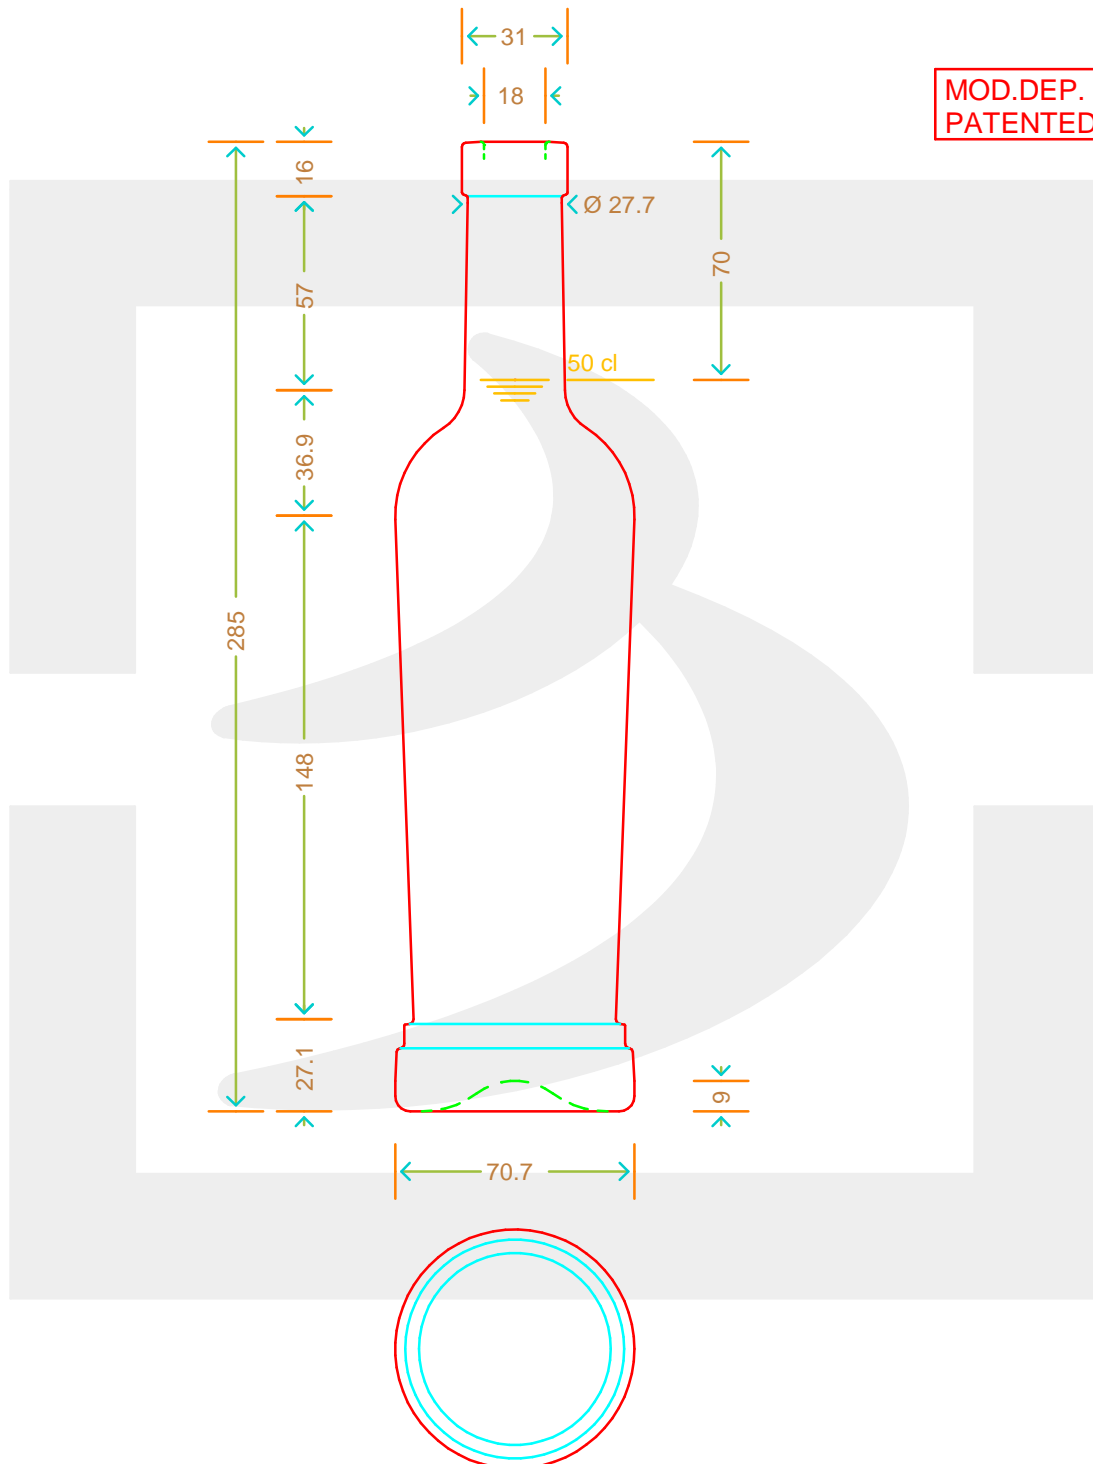

# BOT. PILAR 500 F 16 VA \*

Colore: VERDE ANTICO  
Color:

**bruni glass**  
a berlin packaging company

www.brunglass.com

MODELLO DEPOSITATO - PATENTED

SCALA: 1:1  
SCALE:

Capacità R.B. (c.c.): Brimful cap. (c.c.):	520	Peso vetro (gr): Glass weight (gr):	500
Altezza tot (mm): Total height (mm):	285	Bocca: Finish:	FASCETTA
Diametro corpo (mm): Body diameter (mm):	70.7	Min. foro passante (mm): Minimum through bore (mm):	

LE QUOTE SONO ESPRESSE IN mm  
DIMENSIONS ARE EXPRESSED IN mm

COD. ARTICOLO / ITEM CODE

**11502T1**

Data ultimo aggiornamento / Last update: 07/05/2019  
Origine / Source: 11502