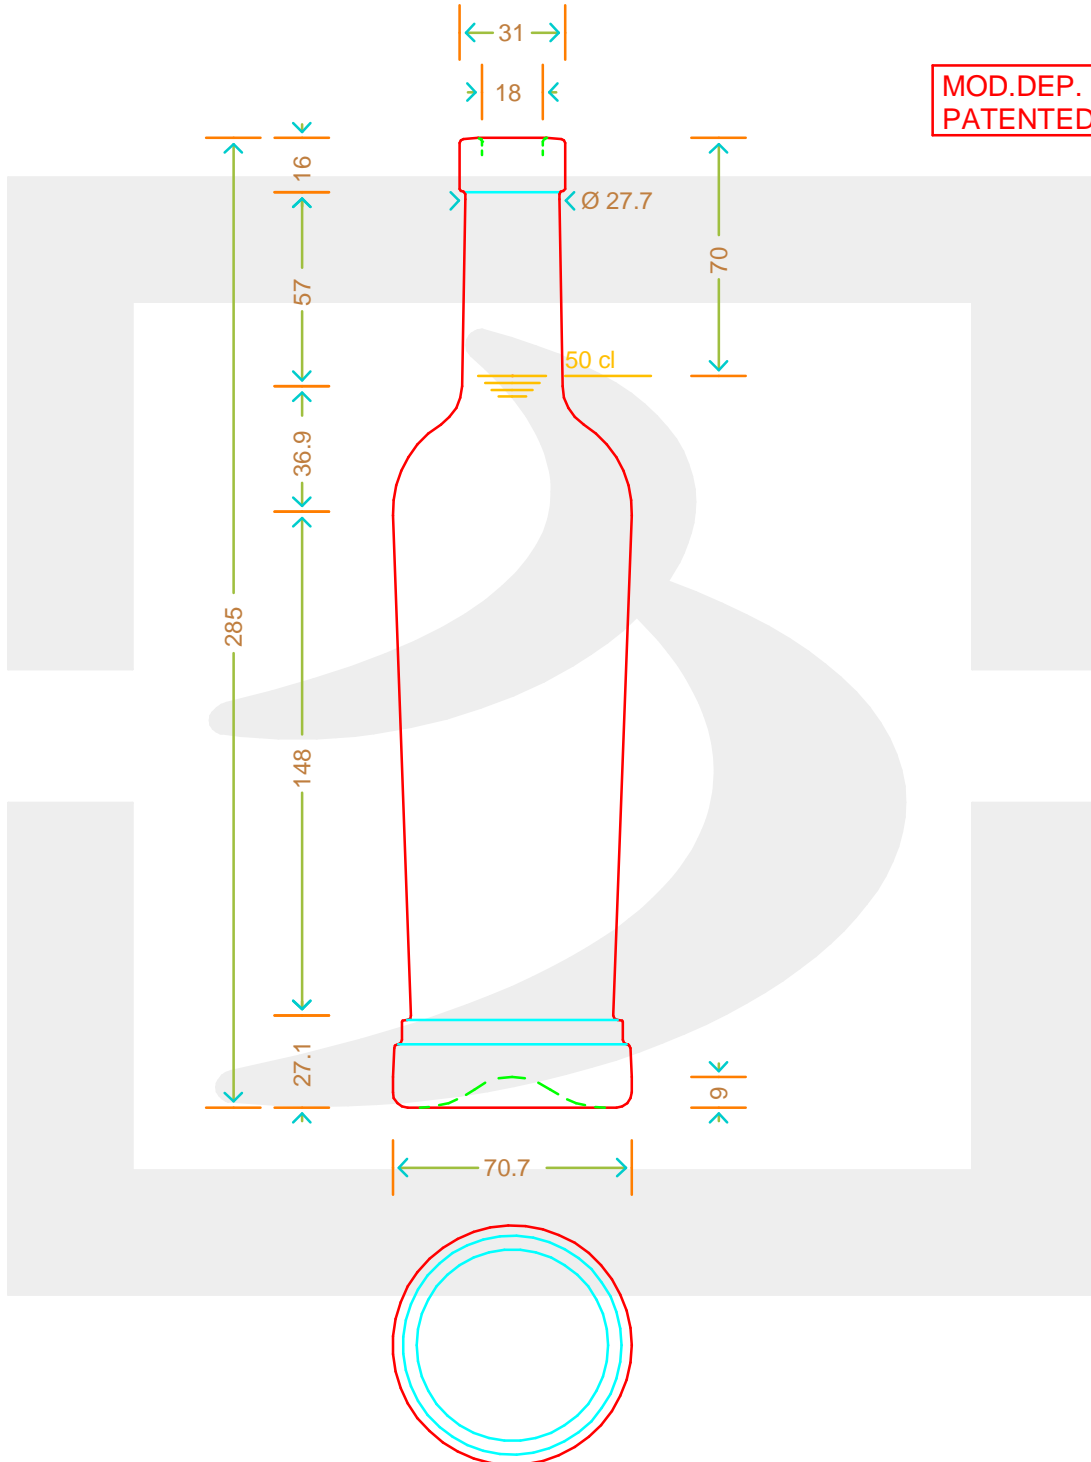

ARTICOLO / ITEM

BOT. PILAR 500 F 16 VA \$ *

Colore : VERDE ANTICO
Color :

bruni glass
a berlin packaging company

www.bruniglass.com

MODELLO DEPOSITATO - PATENTED

SCALA: 1:1
SCALE:

Capacità R.B. (c.c.) :	520	Peso vetro (gr):	500
Brimful cap. (c.c.) :		Glass weight (gr):	
Altezza tot (mm):	285	Bocca:	FASCETTA
Total height (mm):		Finish:	
Diametro corpo (mm):	70.7	Min. foro passante (mm):	
Body diameter (mm):		Minimum through bore (mm):	

LE QUOTE SONO ESPRESSE IN mm
DIMENSIONS ARE EXPRESSED IN mm

COD. ARTICOLO / ITEM CODE

11502P2

Data ultimo aggiornamento / Last update: 11/11/2020
Origine / Source: 11502