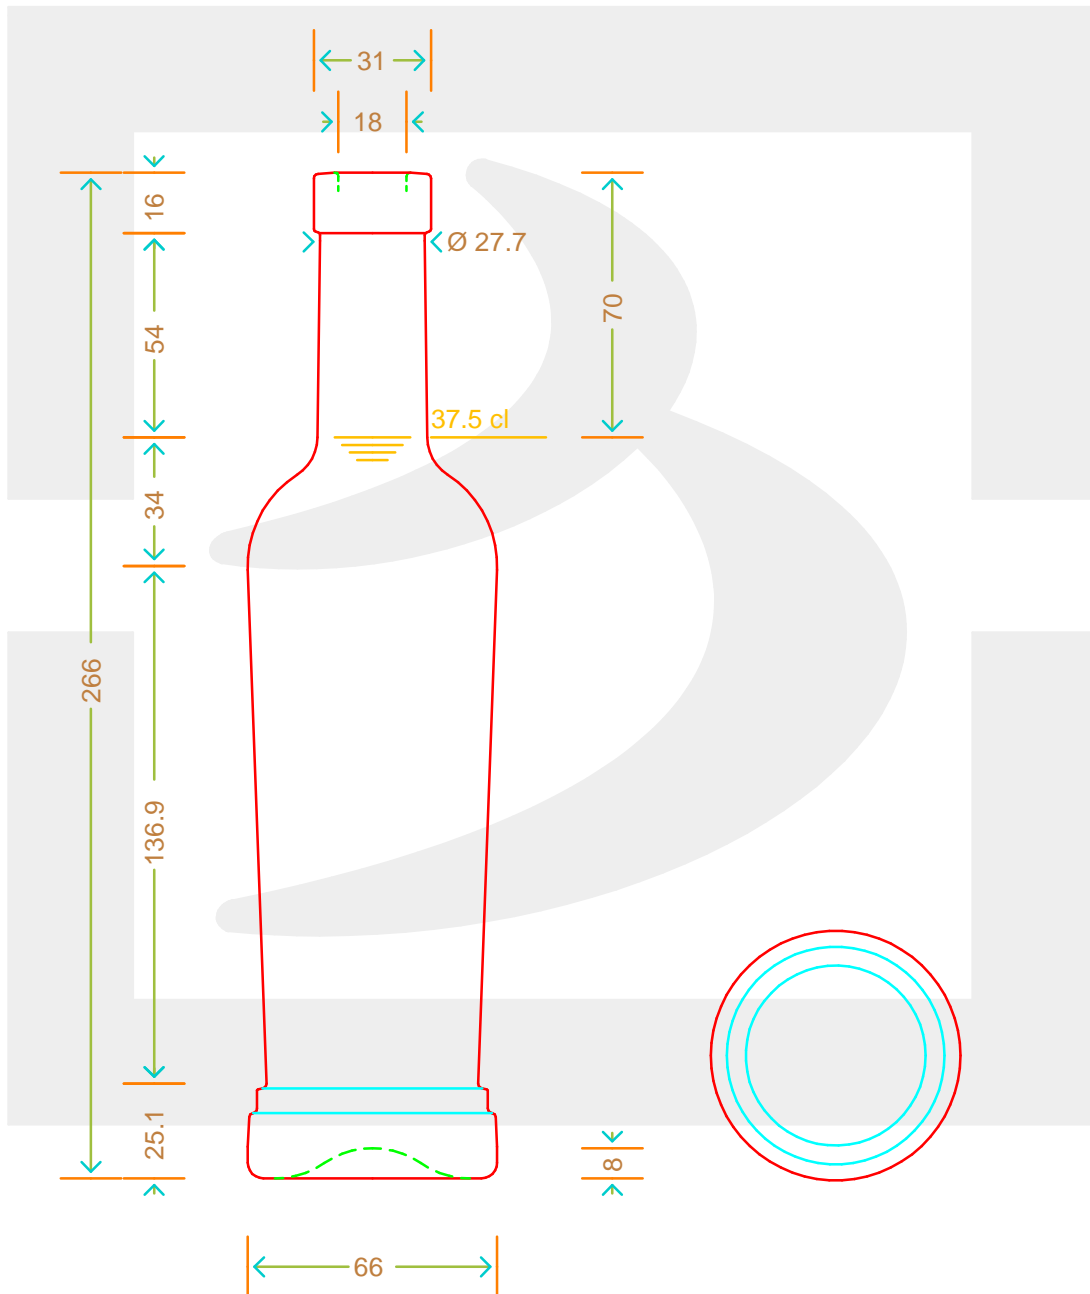

# BOT. PILAR 375 F 16 \$ \*

Colore : BIANCO  
Color : BIANCO

**bruni glass**  
a berlin packaging company

www.bruniglass.com

MOD.DEP.  
PATENTED

SCALA: 1:1  
SCALE:

|   |     |  |          |
|---|-----|--|----------|
| Capacità R.B. (c.c.) :<br>Brimful cap. (c.c.) : | 395 | Peso vetro (gr):<br>Glass weight (gr):                 | 500      |
| Altezza tot (mm):<br>Total height (mm):         | 266 | Bocca:<br>Finish:                                      | FASCETTA |
| Diametro corpo (mm):<br>Body diameter (mm):     | 66  | Min. foro passante (mm):<br>Minimum through bore (mm): |          |

LE QUOTE SONO ESPRESSE IN mm  
DIMENSIONS ARE EXPRESSED IN mm

COD. ARTICOLO / ITEM CODE

**11501P2**

MODELLO DEPOSITATO - PATENTED

Data ultimo aggiornamento / Last update: 07/05/2019  
Origine / Source: 11500