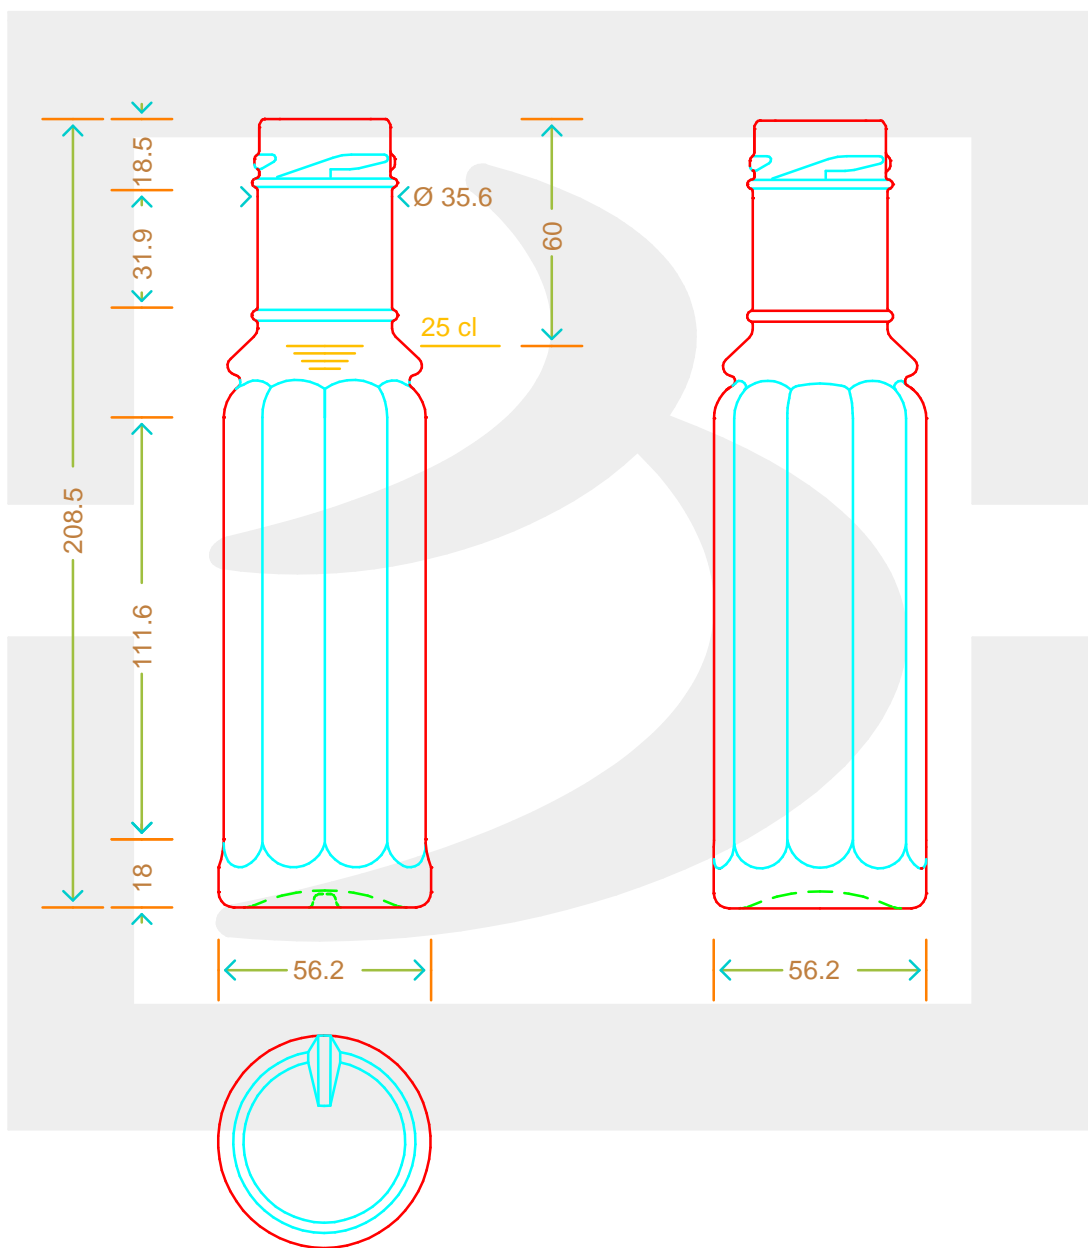

# BOT. BABY BEE 250 T 38 DEEP \*

Colore : BIANCO  
Color :

**bruni glass**  
a berlin packaging company

www.bruniglass.com

**MODELLO DEPOSITATO - PATENTED**

SCALA: 1:1  
SCALE:

Capacità R.B. (c.c.) : Brimful cap. (c.c.) :	290	Peso vetro (gr): Glass weight (gr):	250
Altezza tot (mm): Total height (mm):	208.5	Bocca: Finish:	TWIST-OFF
Diametro corpo (mm): Body diameter (mm):	55.8	Min. foro passante (mm): Minimum through bore (mm):	

LE QUOTE SONO ESPRESSE IN mm  
DIMENSIONS ARE EXPRESSED IN mm

COD. ARTICOLO / ITEM CODE

**11428P1**

Data ultimo aggiornamento / Last update: 07/05/2019  
Origine / Source: 11428