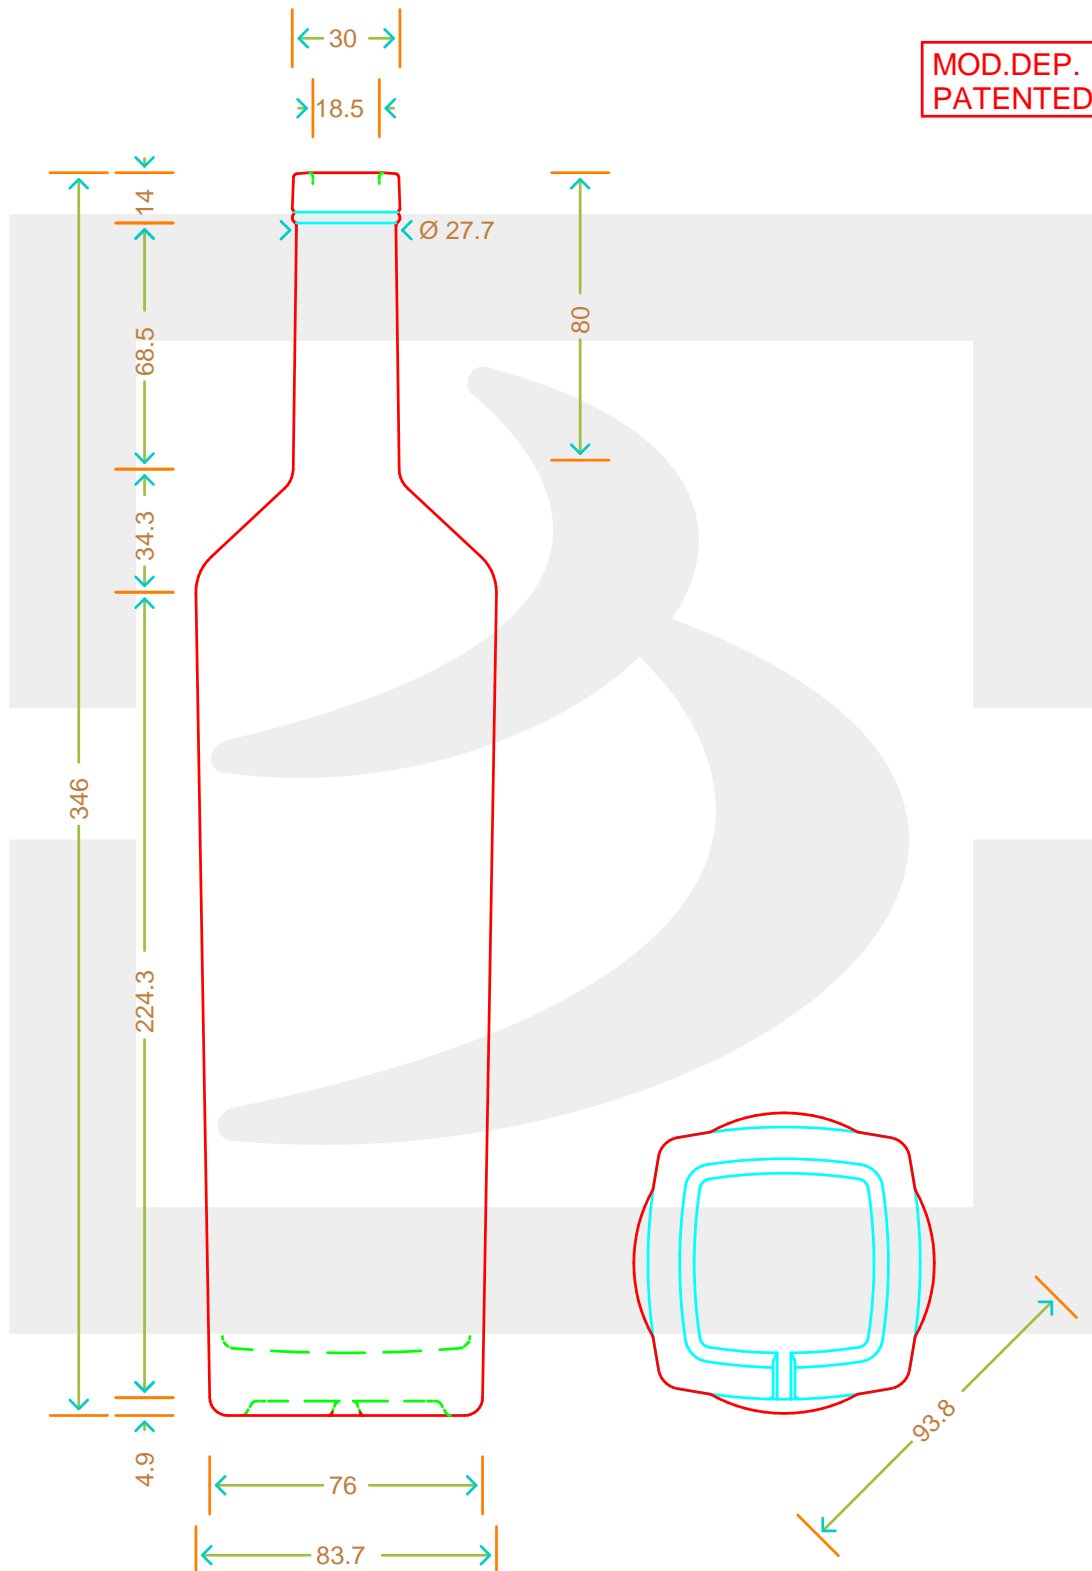

ARTICOLO / ITEM

BOT. CELINE 1000 BETS NT \$ *

Colore : BIANCO
Color : BIANCO

bruni glass

berlinpackaging.eu

MOD.DEP.
PATENTED

Il disegno è puramente indicativo e non vincolante - Berlin Packaging Italy S.p.A. non assume garanzia od obbligazione alcuna per l'utilizzo del presente disegno nè per le informazioni in esso riportate
This drawing is approximate and not binding - Berlin Packaging Italy S.p.A. does not assume any guarantee or obligation for use of this drawing or for information contained therein

Capacità R.B. (c.c.): Brimful capacity (c.c.):	1025	Peso vetro (gr): Glass weight (gr):	900
Altezza tot. (mm): Total height (mm):	346	Bocca: Finish:	BETS
Diametro corpo (mm): Body diameter (mm):	83.7	Min. foro passante (mm): Minimum through bore (mm):	
Resistenza a pressione (bar): Pressure resistance (bar):	-	Scala: Scale:	1:1

Per ulteriori informazioni tecniche contattare il referente commerciale
For full technical details please contact sales representative

COD. ARTICOLO / ITEM CODE
11414D1

Data ultimo aggiornamento / Last update: 30/11/2021
Origine / Source: 11414