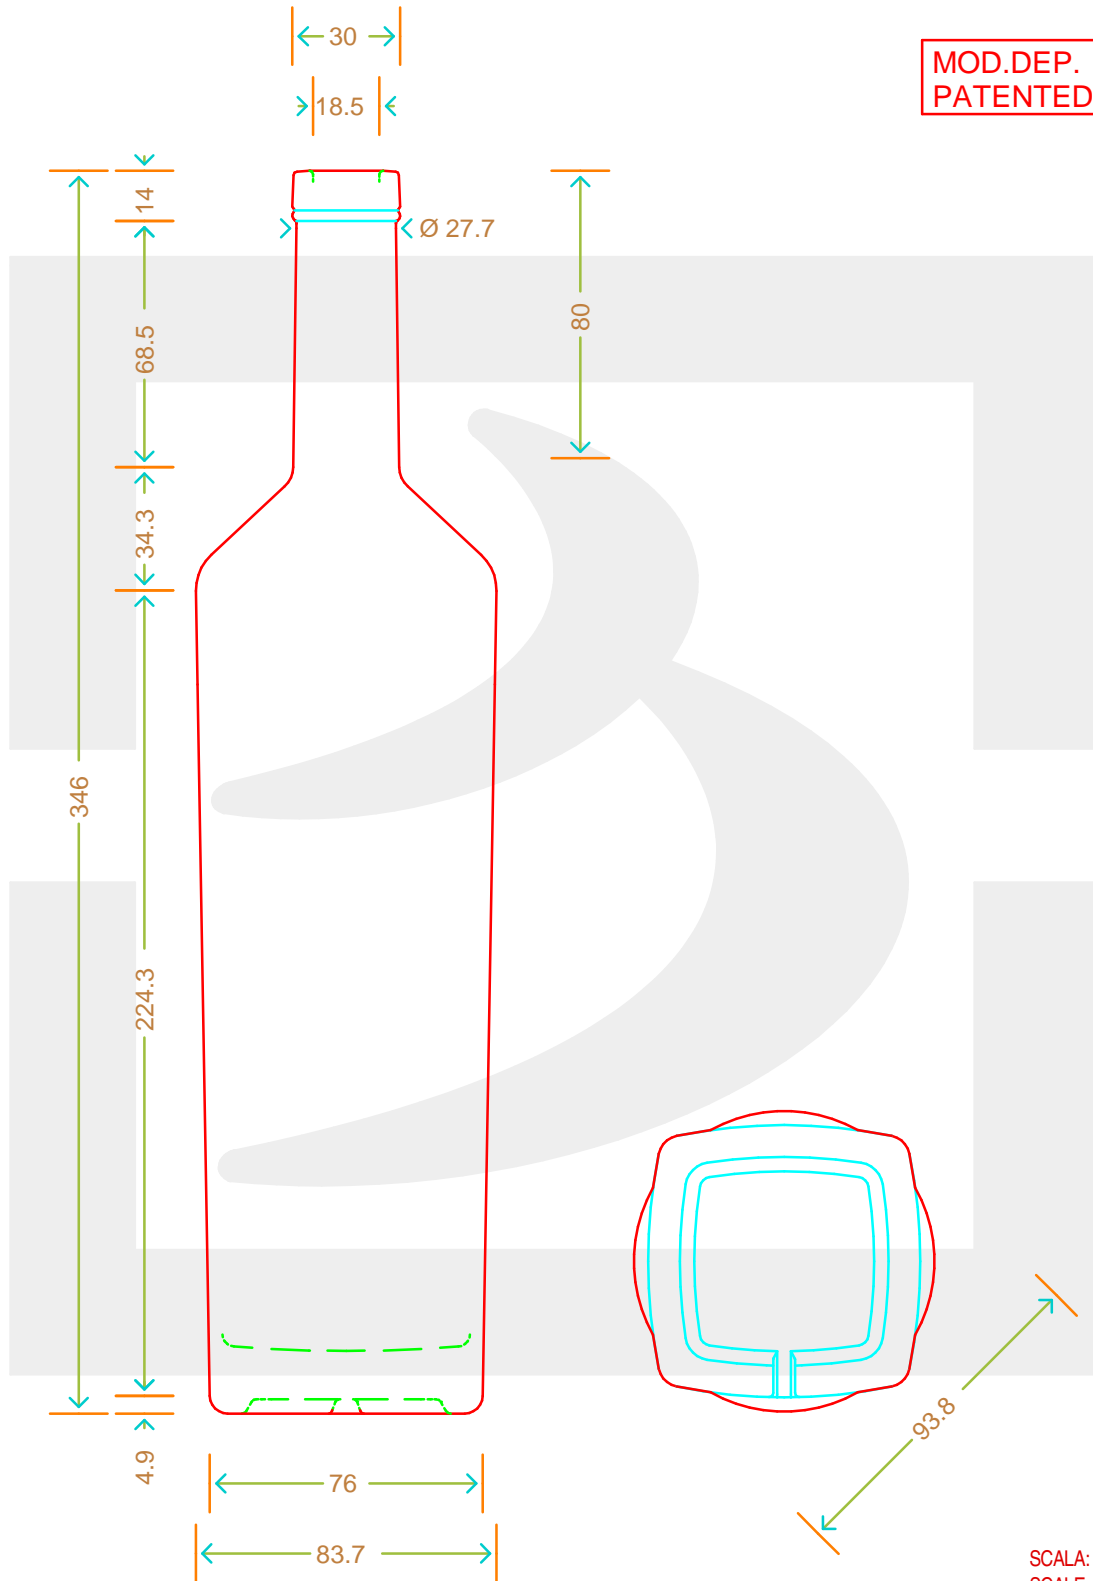

ARTICOLO / ITEM

BOT. CELINE 1000 BETS NT \$ *

Colore : BIANCO
Color :

bruni glass
a berlin packaging company

www.bruniglass.com

MOD.DEP.
PATENTED

SCALA: 1:1
SCALE:

Capacità R.B. (c.c.) : Brimful cap. (c.c.) :	1025	Peso vetro (gr): Glass weight (gr):	900
Altezza tot (mm): Total height (mm):	346	Bocca: Finish:	BETS
Diametro corpo (mm): Body diameter (mm):	83.7	Min. foro passante (mm): Minimum through bore (mm):	

LE QUOTE SONO ESPRESSE IN mm
DIMENSIONS ARE EXPRESSED IN mm

COD. ARTICOLO / ITEM CODE

11414D1

MODELLO DEPOSITATO - PATENTED

Data ultimo aggiornamento / Last update: 07/05/2019
Origine / Source: 11414